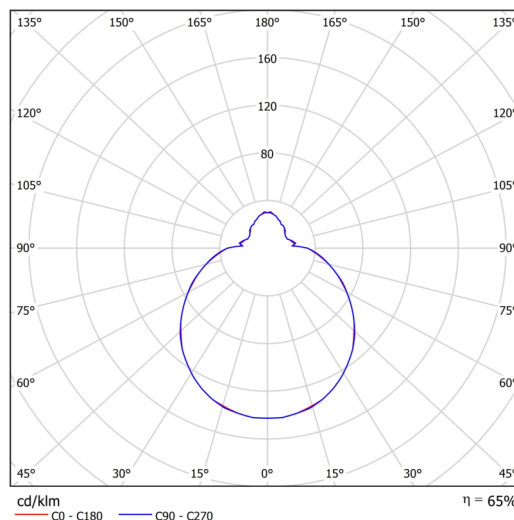

Leuchtdend

Leuchtenlichtstrom	2030 lm
Lichtstrom der quelle	3130 lm
Leuchteneffizienz	106 lm/W
Temperature	4000 K
LED-Lebensdauer L80/B10	100000 Std.
CRI	Ra80
MacAdam	3
Fotobiologische Sicherheit der Leuchte	Risk group 0