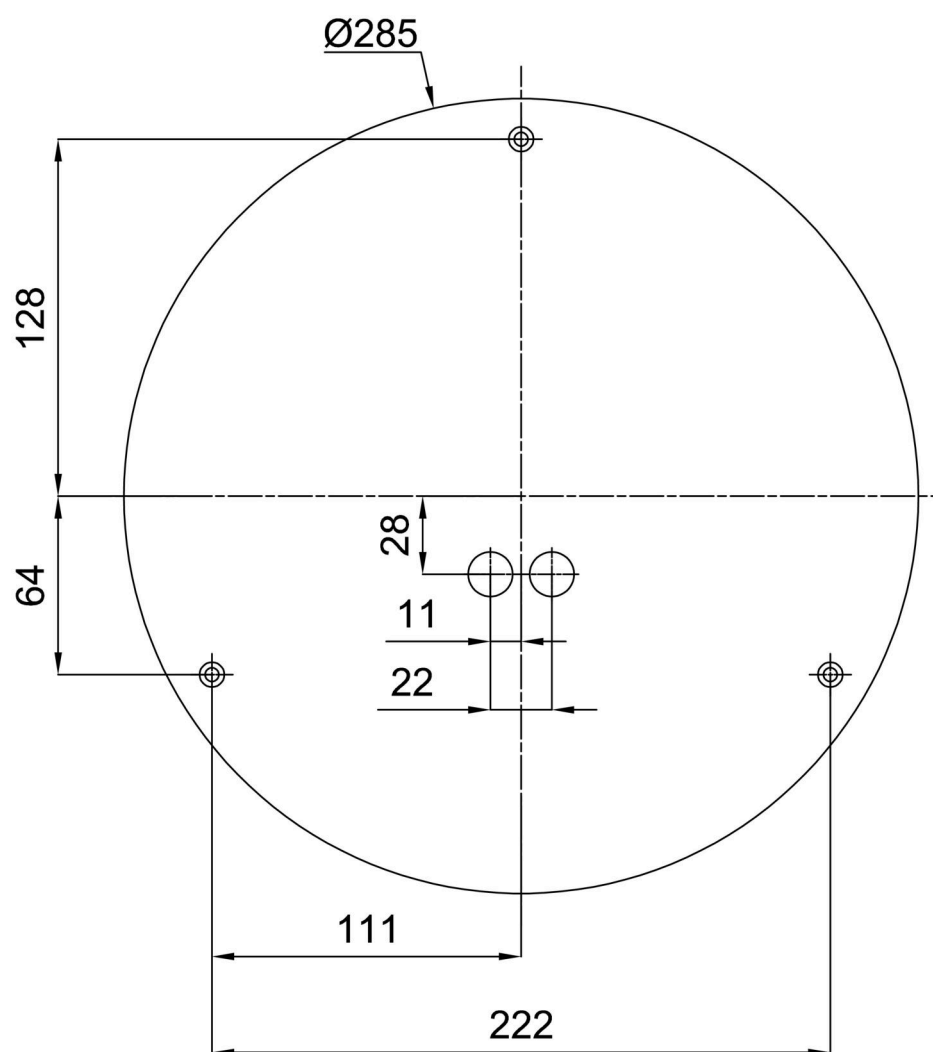

Logistik

EAN	8591728070137
Gewicht NTTO	2.5 Kg
Gewicht BTTO	2.8 Kg
Anzahl kartons	1 Stck
Paketvolumen	0.017 m³
Paket 1 breite	0.375 m
Paket 1 länge	0.355 m
Paket 1 höhe	0.13 m
Garantie*	60 Monate

*Die Garantie für die Batterien gilt für 12 Monate ab Kaufdatum.

Einbaumaße: