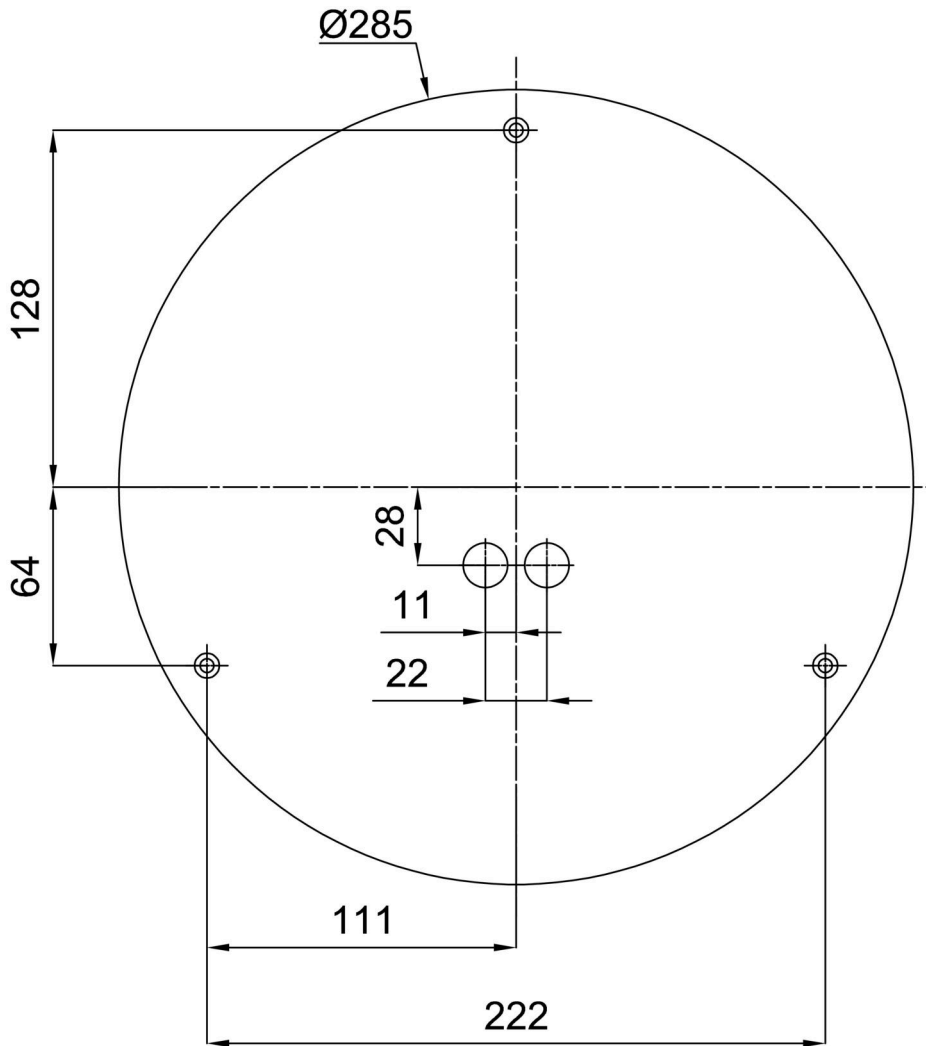

Technisch

Arten von Leuchten	Notfall kombiniert + sensor
Befestigungsart	Aufbauleuchten
Basismaterial	Stahl
Schattenmaterial	dreischichtiges Glas TRIPLEX OPAL
Grundfarbe	Weiß Ral9003
Schattenfarbe	Weiß
Schatten halten	Bajonett
Montageort	Wand / Decke
Breite	360 mm
Länge	360 mm
Höhe	125 mm
Durchmesser	Ø 360 mm
Montageloch	3xØ5mm
Kabeldurchgang	2xØ16mm
Energieklasse	D
Schlagfestigkeit	IK01
Betriebstemperatur	von -20°C bis +30°C

TECHNISCHES ARBEITSBLATT

Fotobiologische Sicherheit der Leuchte	Risk group 0
--	--------------

Eulum-Daten für Berechnungsprogramme sind unter www.osmont.cz verfügbar.

Logistik

EAN	8591728070090
Gewicht NTTO	2.5 Kg
Gewicht BTTO	2.8 Kg
Anzahl kartons	1 Stck
Paketvolumen	0.017 m ³
Paket 1 breite	0.375 m
Paket 1 länge	0.355 m
Paket 1 höhe	0.13 m
Garantie*	60 Monate

*Die Garantie für die Batterien gilt für 12 Monate ab Kaufdatum.

Einbaumaße:

Zusätzliches Sortiment:

Dekorativer Kragen

Produktcode	Name	Farbe	Beschreibung	Bild	Zeichnung
30136	B14/X14	Polierter Edelstahl	der Kragen wird durch den Schirm gehalten		
30135	B14/X4	Weiß Ral9003	der Kragen wird durch den Schirm gehalten		
30138	B14/X13	Grau	der Kragen wird durch den Schirm gehalten		
30137	B14/X12	Messing poliert	der Kragen wird durch den Schirm gehalten		

Sockel für Aufputzmontage

Produktcode	Name	Farbe	Beschreibung	Bild	Zeichnung
33505	B14/BP	Weiß Ral9003			

Lampenschirm

Produktcode	Name	Farbe	Beschreibung	Bild	Zeichnung
20055	014	Weiß		 A 3D perspective rendering of a white, oval-shaped lampshade. The object is centered in the 'Bild' column and has a soft shadow beneath it, giving it a three-dimensional appearance.	