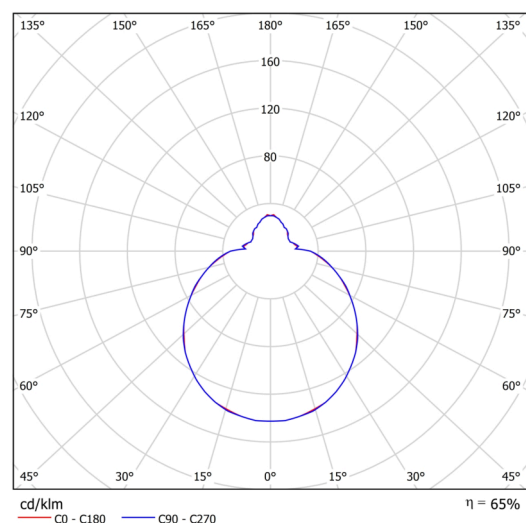

Leuchtend

Leuchtenlichtstrom	1440 lm
Lichtstrom der quelle	2220 lm
Lichtstrom der Lichtquelle im Notbetrieb	150 lm
Leuchteneffizienz	110 lm/W
Temperature	4000 K
LED-Lebensdauer L80/B10	100000 Std.
CRI	Ra80
MacAdam	3