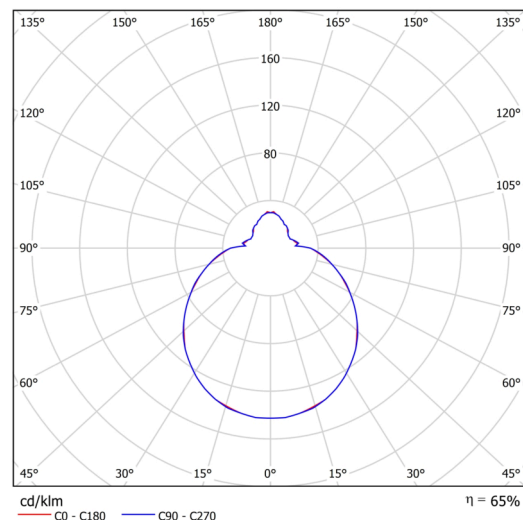

Leuchtend

Leuchtenlichtstrom	1440 lm
Lichtstrom der quelle	2220 lm
Lichtstrom der Lichtquelle im Notbetrieb	150 lm
Leuchteneffizienz	110 lm/W
Temperature	4000 K
LED-Lebensdauer L80/B10	100000 Std.
CRI	Ra80
MacAdam	3