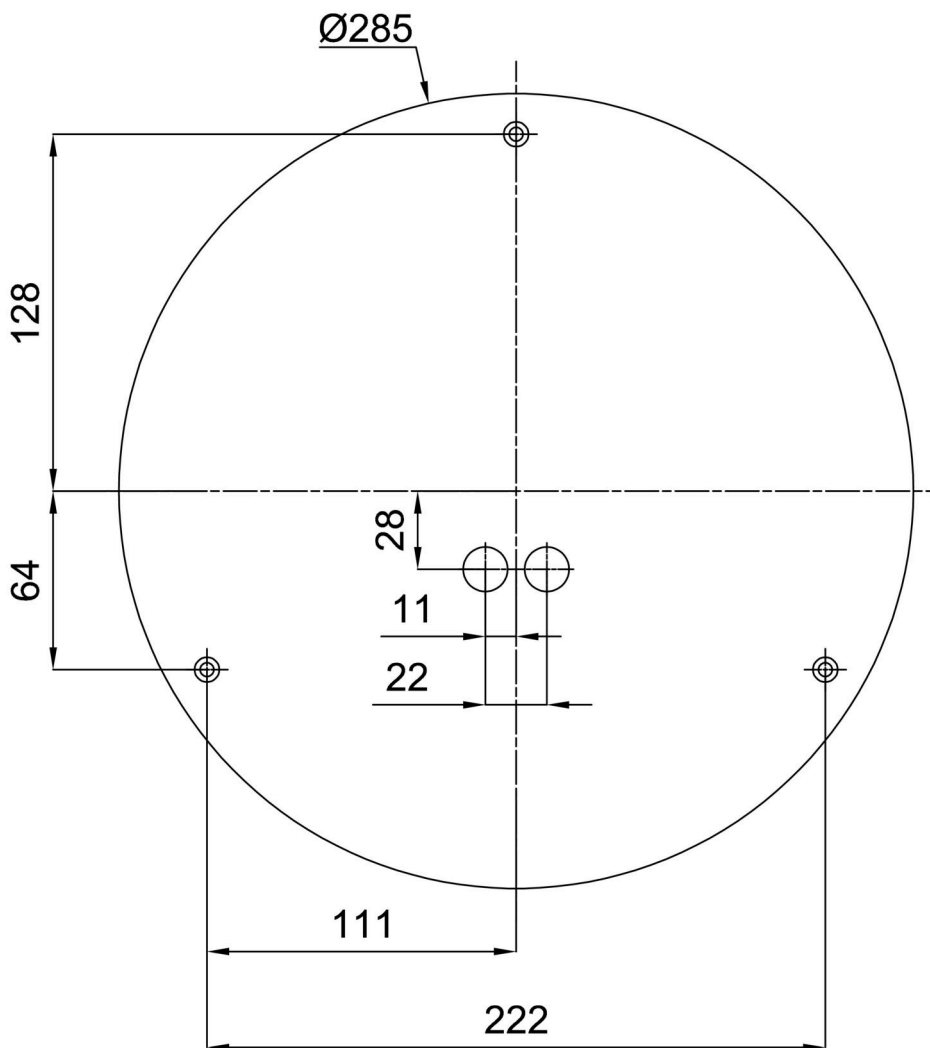

Technisch

Arten von Leuchten	Notfall kombiniert
Befestigungsart	Aufbauleuchten
Basismaterial	Stahl
Schattenmaterial	dreischichtiges Glas TRIPLEX OPAL
Grundfarbe	Weiß Ral9003
Schattenfarbe	Weiß
Schatten halten	Bajonett
Montageort	Wand / Decke
Breite	360 mm
Länge	360 mm
Höhe	125 mm
Durchmesser	Ø 360 mm
Montageloch	3xØ5mm
Kabeldurchgang	2xØ16mm
Energieklasse	D
Schlagfestigkeit	IK01
Betriebstemperatur	von -20°C bis +30°C

TECHNISCHES ARBEITSBLATT

Fotobiologische Sicherheit der Leuchte	Risk group 0
--	--------------

Eulum-Daten für Berechnungsprogramme sind unter www.osmont.cz verfügbar.

Logistik

EAN	8591728070083
Gewicht NTTO	2.5 Kg
Gewicht BTTO	2.8 Kg
Anzahl kartons	1 Stck
Paketvolumen	0.017 m ³
Paket 1 breite	0.375 m
Paket 1 länge	0.355 m
Paket 1 höhe	0.13 m
Garantie*	60 Monate

*Die Garantie für die Batterien gilt für 12 Monate ab Kaufdatum.

Einbaumaße:

Zusätzliches Sortiment:

Dekorativer Kragen

Produktcode	Name	Farbe	Beschreibung	Bild	Zeichnung
30136	B14/X14	Polierter Edelstahl	der Kragen wird durch den Schirm gehalten		
30135	B14/X4	Weiß Ral9003	der Kragen wird durch den Schirm gehalten		
30138	B14/X13	Grau	der Kragen wird durch den Schirm gehalten		
30137	B14/X12	Messing poliert	der Kragen wird durch den Schirm gehalten		