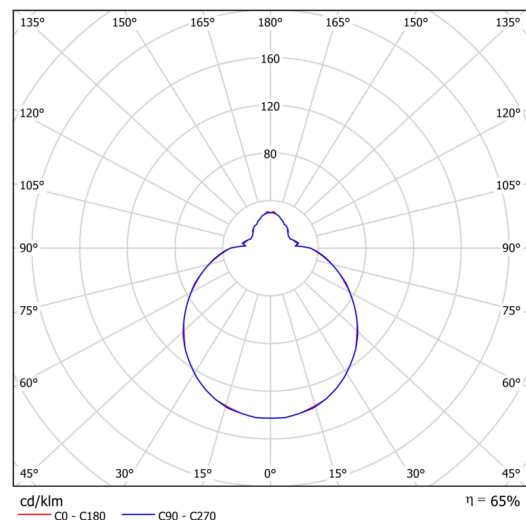

Leuchtend

Leuchtenlichtstrom	1440 lm
Lichtstrom der quelle	2220 lm
Leuchteneffizienz	110 lm/W
Temperature	4000 K
LED-Lebensdauer L80/B10	100000 Std.
CRI	Ra80
MacAdam	3
Fotobiologische Sicherheit der Leuchte	Risk group 0