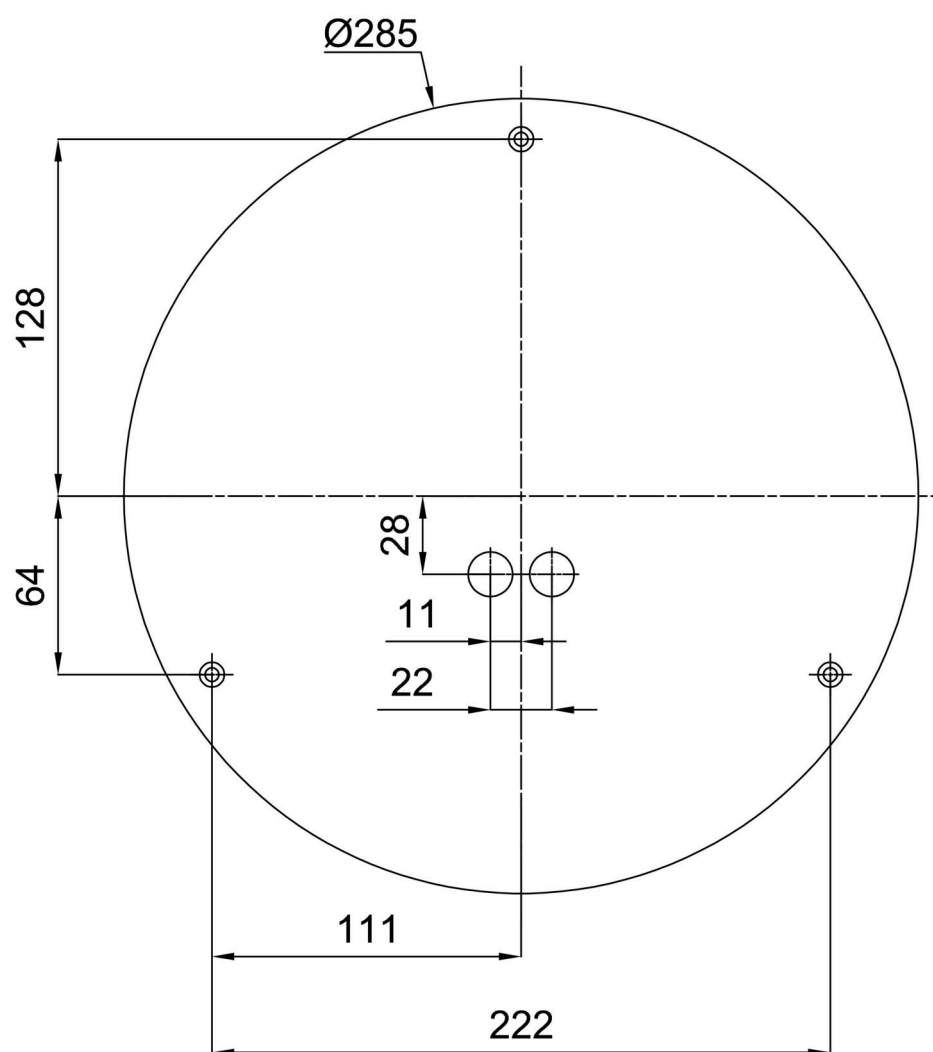

Logistik

EAN	8591728070076
Gewicht NTTO	2.5 Kg
Gewicht BTTO	2.8 Kg
Anzahl kartons	1 Stck
Paketvolumen	0.017 m³
Paket 1 breite	0.375 m
Paket 1 länge	0.355 m
Paket 1 höhe	0.13 m
Garantie*	60 Monate

*Die Garantie für die Batterien gilt für 12 Monate ab Kaufdatum.

Einbaumaße: