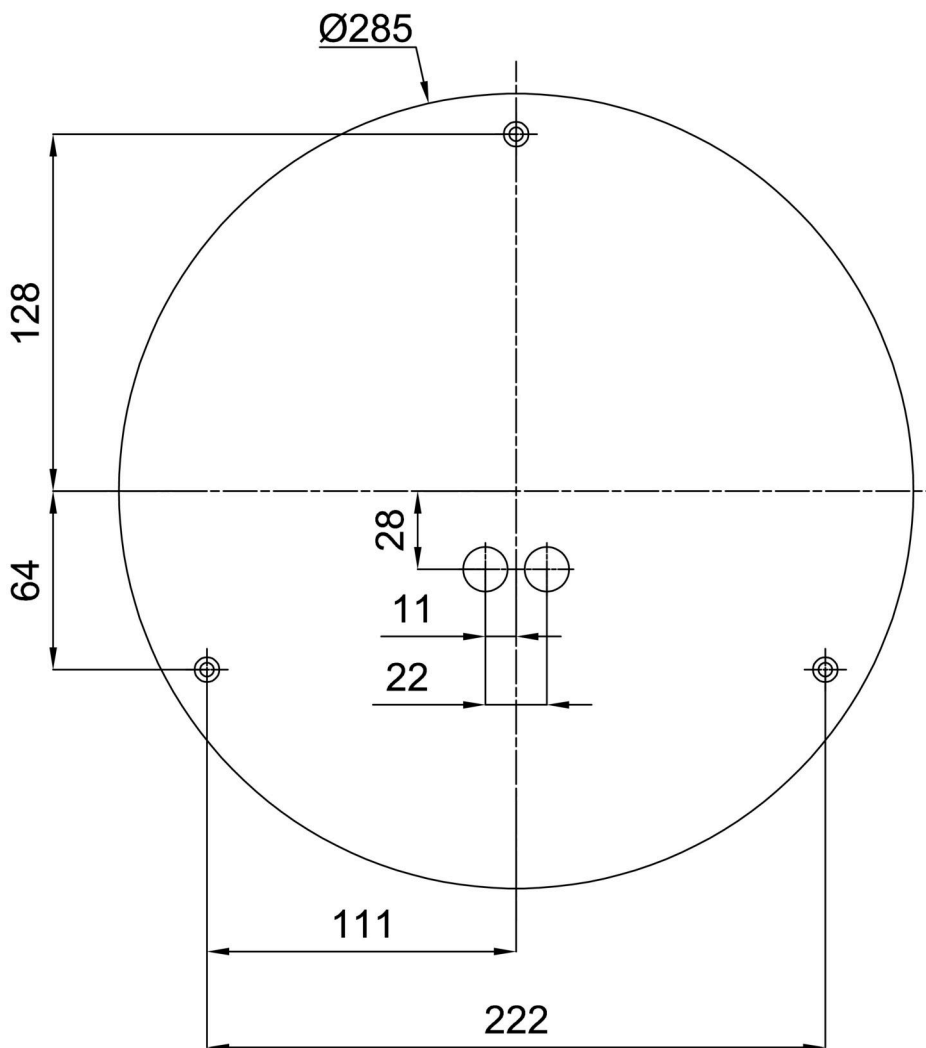

Logistik

EAN	8591728070069
Gewicht NTTO	2.5 Kg
Gewicht BTTO	2.8 Kg
Anzahl kartons	1 Stck
Paketvolumen	0.017 m³
Paket 1 breite	0.375 m
Paket 1 länge	0.355 m
Paket 1 höhe	0.13 m
Garantie*	60 Monate

*Die Garantie für die Batterien gilt für 12 Monate ab Kaufdatum.

Einbaumaße: