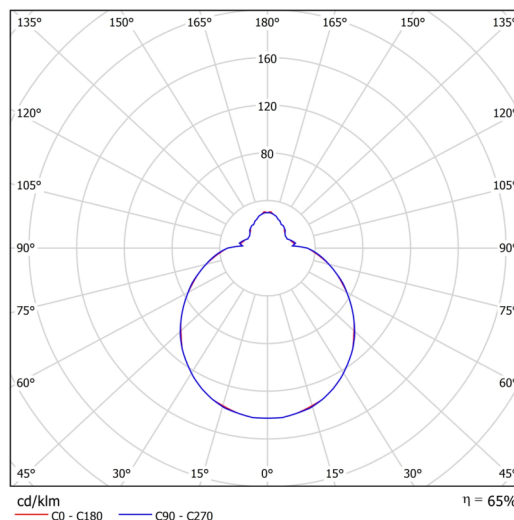

Leuchtend

Leuchtenlichtstrom	1440 lm
Lichtstrom der quelle	2220 lm
Leuchteneffizienz	110 lm/W
Temperature	4000 K
LED-Lebensdauer L80/B10	100000 Std.
CRI	Ra80
MacAdam	3
Fotobiologische Sicherheit der Leuchte	Risk group 0