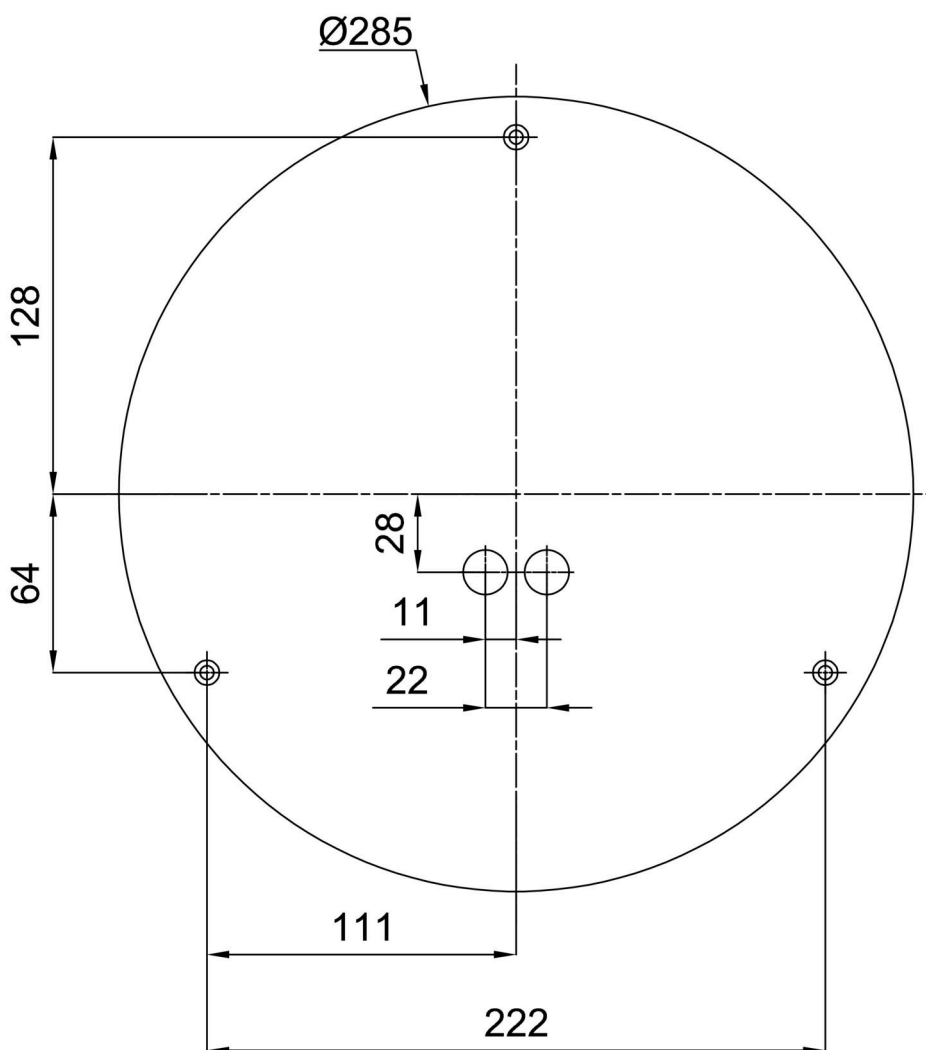

Logistik

EAN	8591728070052
Gewicht NTTO	2.5 Kg
Gewicht BTTO	2.8 Kg
Anzahl kartons	1 Stck
Paketvolumen	0.017 m³
Paket 1 breite	0.375 m
Paket 1 länge	0.355 m
Paket 1 höhe	0.13 m
Garantie*	60 Monate

*Die Garantie für die Batterien gilt für 12 Monate ab Kaufdatum.

Einbaumaße: