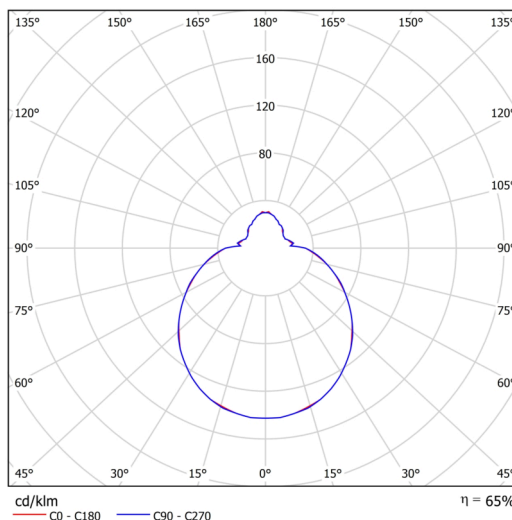

Leuchtend

Leuchtenlichtstrom	1440 lm
Lichtstrom der quelle	2220 lm
Leuchteneffizienz	110 lm/W
Temperature	4000 K
LED-Lebensdauer L80/B10	100000 Std.
CRI	Ra80
MacAdam	3
Fotobiologische Sicherheit der Leuchte	Risk group 0