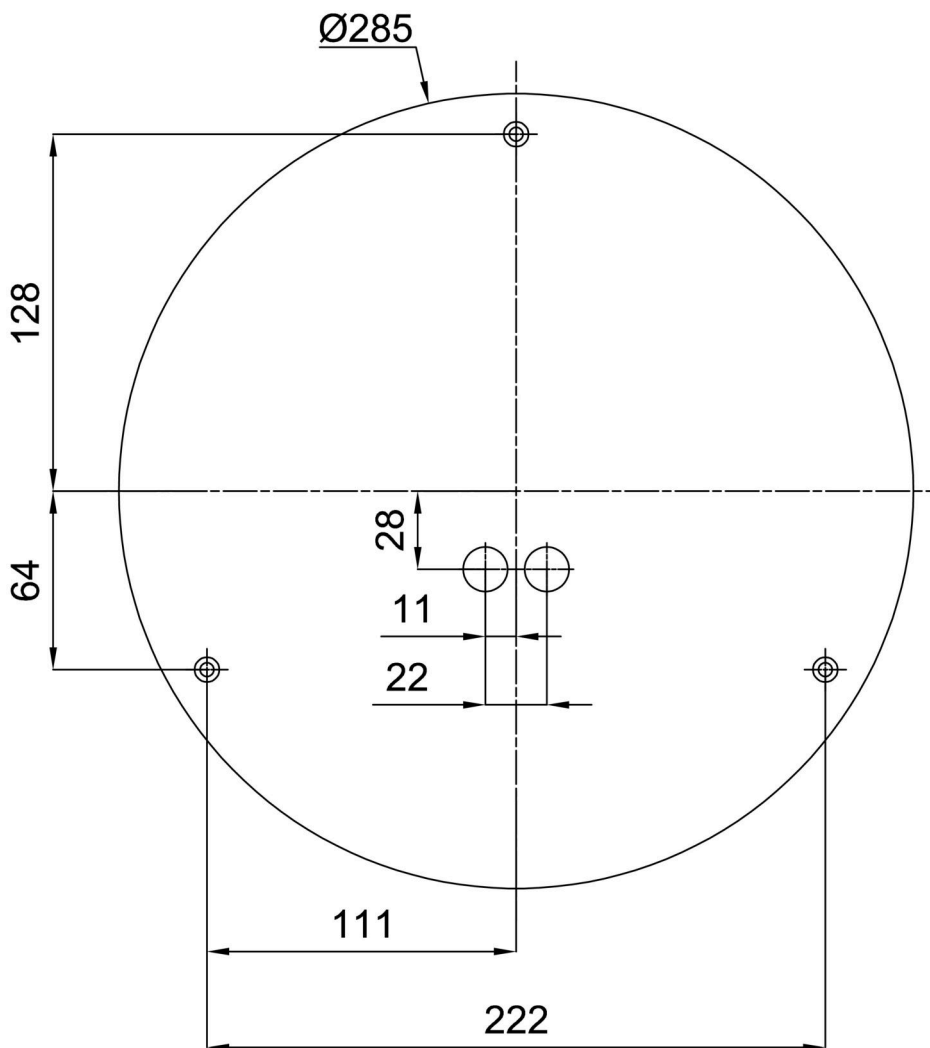

TECHNISCHES ARBEITSBLATT

Fotobiologische Sicherheit der Leuchte	Risk group 0

Eulum-Daten für Berechnungsprogramme sind unter www.osmont.cz verfügbar.

Logistik

EAN	8591728069667
Gewicht NTTO	2.5 Kg
Gewicht BTTO	2.8 Kg
Anzahl kartons	1 Stck
Paketvolumen	0.017 m³
Paket 1 breite	0.375 m
Paket 1 länge	0.355 m
Paket 1 höhe	0.13 m
Garantie*	60 Monate

*Die Garantie für die Batterien gilt für 12 Monate ab Kaufdatum.

Einbaumaße: