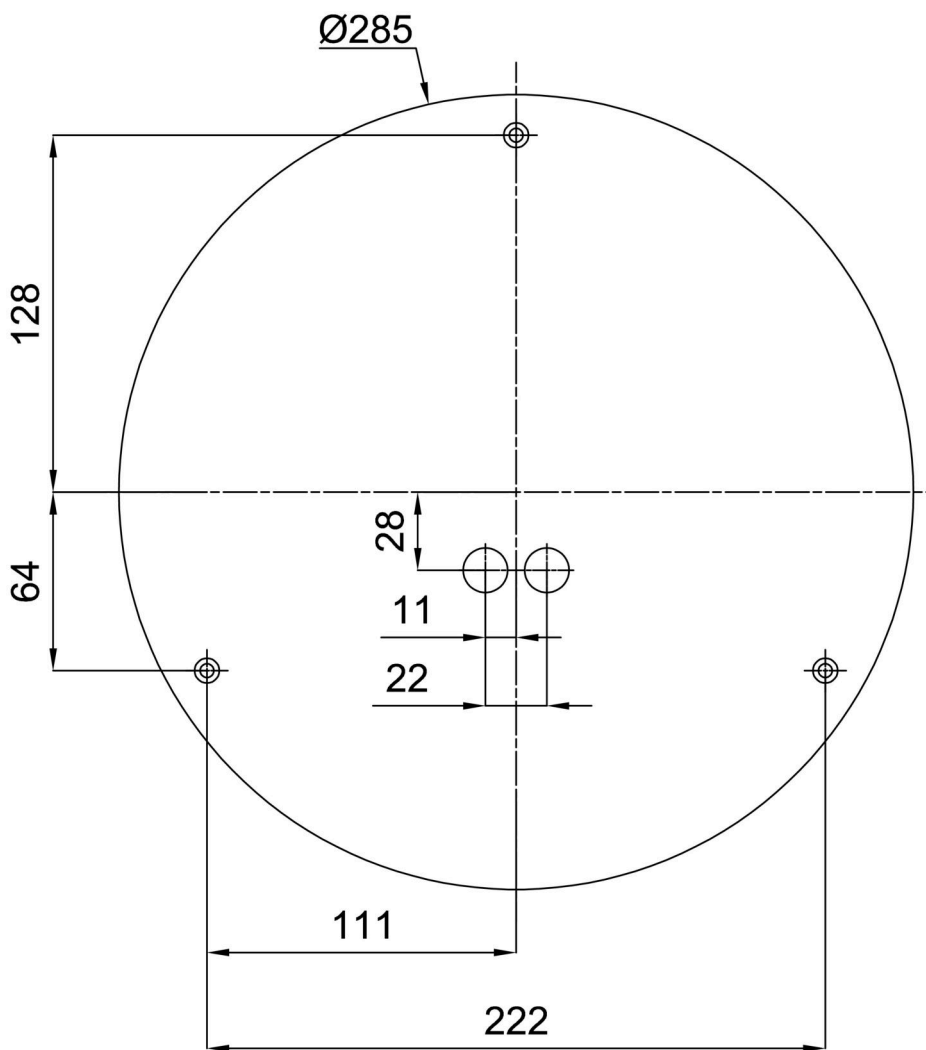

Logistik

EAN	8591728069650
Gewicht NTTO	2.5 Kg
Gewicht BTTO	2.8 Kg
Anzahl kartons	1 Stck
Paketvolumen	0.017 m³
Paket 1 breite	0.375 m
Paket 1 länge	0.355 m
Paket 1 höhe	0.13 m
Garantie*	60 Monate

*Die Garantie für die Batterien gilt für 12 Monate ab Kaufdatum.

Einbaumaße: