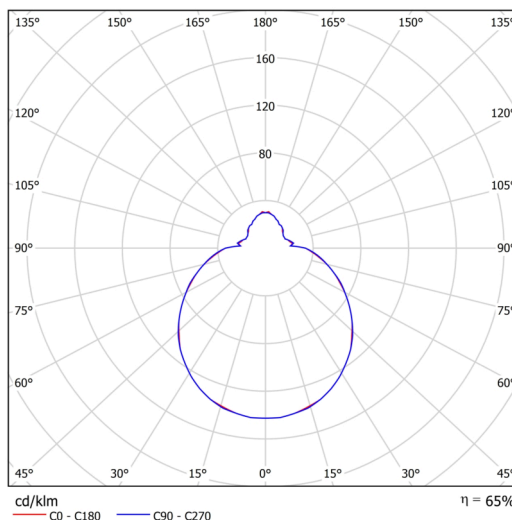

Leuchtdend

Leuchtenlichtstrom	1950 lm
Lichtstrom der quelle	3000 lm
Leuchteneffizienz	102 lm/W
Temperature	3000 K
LED-Lebensdauer L80/B10	100000 Std.
CRI	Ra80
MacAdam	3
Fotobiologische Sicherheit der Leuchte	Risk group 0