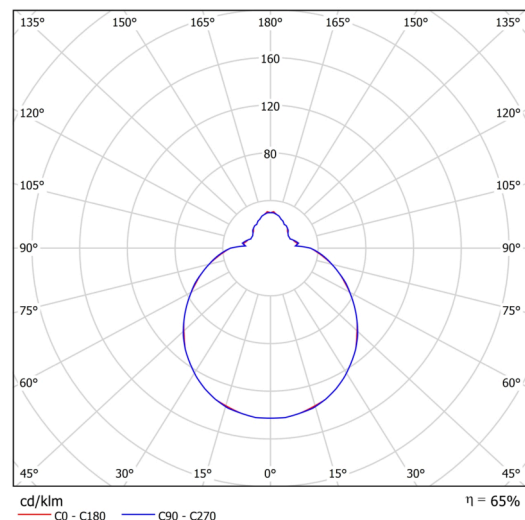

Leuchtend

Leuchtenlichtstrom	1950 lm
Lichtstrom der quelle	3000 lm
Leuchteneffizienz	102 lm/W
Temperature	3000 K
LED-Lebensdauer L80/B10	100000 Std.
CRI	Ra80
MacAdam	3
Fotobiologische Sicherheit der Leuchte	Risk group 0