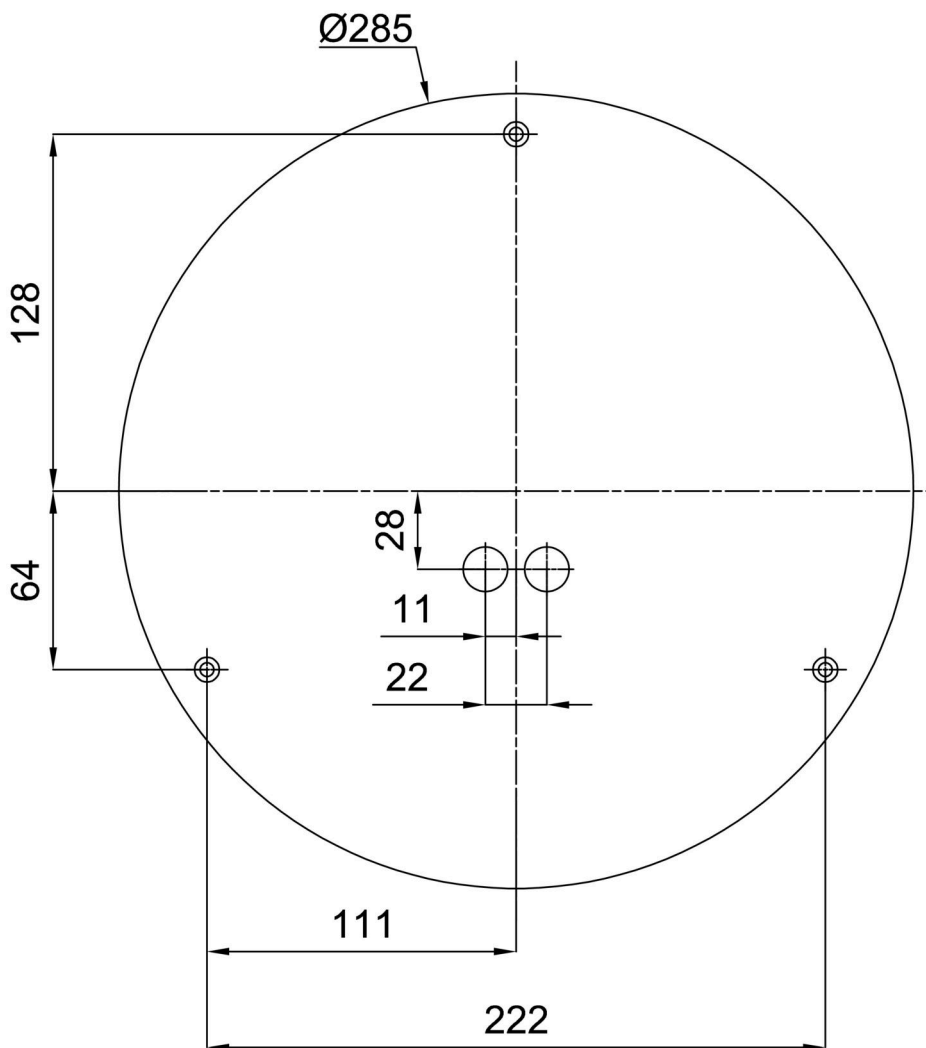

Logistik

EAN	8591728069643
Gewicht NTTO	2.5 Kg
Gewicht BTTO	2.8 Kg
Anzahl kartons	1 Stck
Paketvolumen	0.017 m³
Paket 1 breite	0.375 m
Paket 1 länge	0.355 m
Paket 1 höhe	0.13 m
Garantie*	60 Monate

*Die Garantie für die Batterien gilt für 12 Monate ab Kaufdatum.

Einbaumaße: