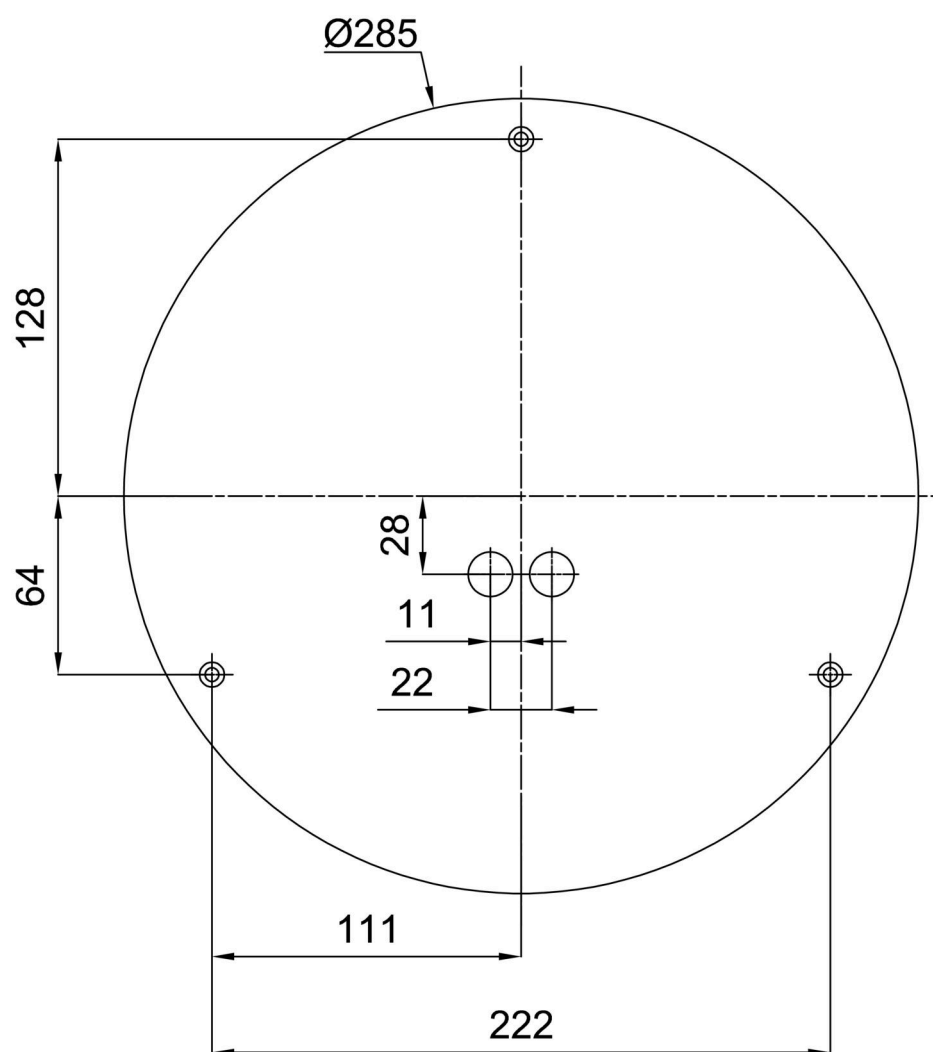

Logistik

EAN	8591728069636
Gewicht NTTO	2.5 Kg
Gewicht BTTO	2.8 Kg
Anzahl kartons	1 Stck
Paketvolumen	0.017 m³
Paket 1 breite	0.375 m
Paket 1 länge	0.355 m
Paket 1 höhe	0.13 m
Garantie*	60 Monate

*Die Garantie für die Batterien gilt für 12 Monate ab Kaufdatum.

Einbaumaße: