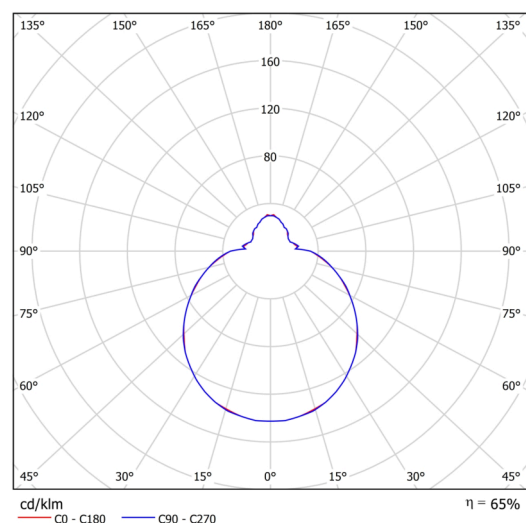

Leuchtdend

Leuchtenlichtstrom	1950 lm
Lichtstrom der quelle	3000 lm
Leuchteneffizienz	102 lm/W
Temperature	3000 K
LED-Lebensdauer L80/B10	100000 Std.
CRI	Ra80
MacAdam	3
Fotobiologische Sicherheit der Leuchte	Risk group 0