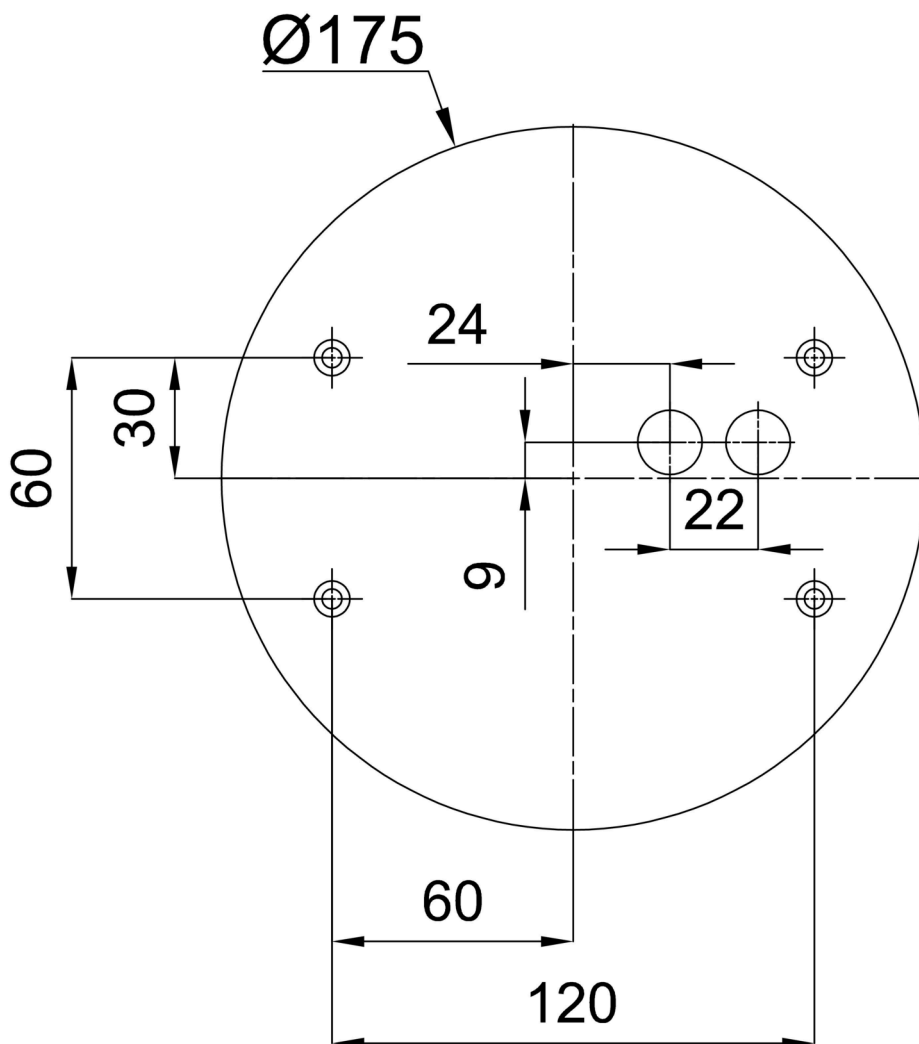

TECHNISCHES ARBEITSBLATT

Fotobiologische Sicherheit der Leuchte	Risk group 0

Eulum-Daten für Berechnungsprogramme sind unter www.osmont.cz verfügbar.

Logistik

EAN	8591728066383
Gewicht NTTO	1.9 Kg
Gewicht BTTO	2.3 Kg
Anzahl kartons	1 Stck
Paketvolumen	0.006 m³
Paket 1 breite	0.24 m
Paket 1 länge	0.23 m
Paket 1 höhe	0.115 m
Garantie*	60 Monate

*Die Garantie für die Batterien gilt für 12 Monate ab Kaufdatum.

Einbaumaße: