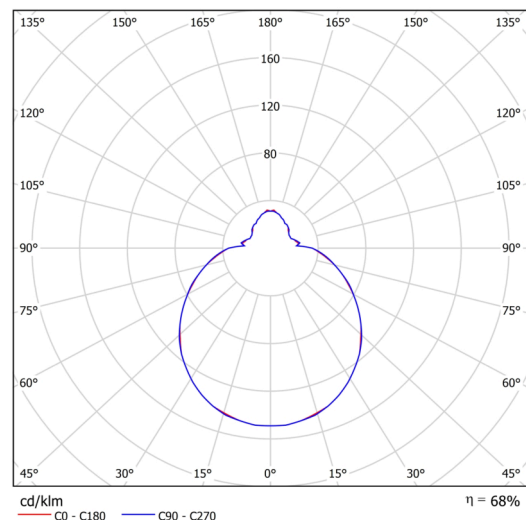

Leuchtend

Leuchtenlichtstrom	115 lm
Lichtstrom der quelle	170 lm
Lichtstrom der Lichtquelle im Notbetrieb	170 lm
Leuchteneffizienz	115 lm/W
Temperature	4000 K
LED-Lebensdauer L80/B10	100000 Std.
CRI	Ra80
MacAdam	3