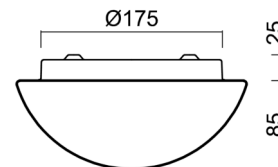

## Technisch

Arten von Leuchten	Notfall
Befestigungsart	Aufbauleuchten
Basismaterial	Stahl
Schattenmaterial	dreischichtiges Glas TRIPLEX OPAL
Grundfarbe	Weiß Ral9003
Schattenfarbe	Weiß
Schatten halten	Faltsystem
Montageort	Wand / Decke
Breite	220 mm
Länge	220 mm
Höhe	110 mm
Durchmesser	ø 220 mm
Montageloch	4xø5mm
Kabeldurchgang	2xø16mm
Energieklasse	D
Schlagfestigkeit	IK01
Betriebstemperatur	von 0°C bis +30°C