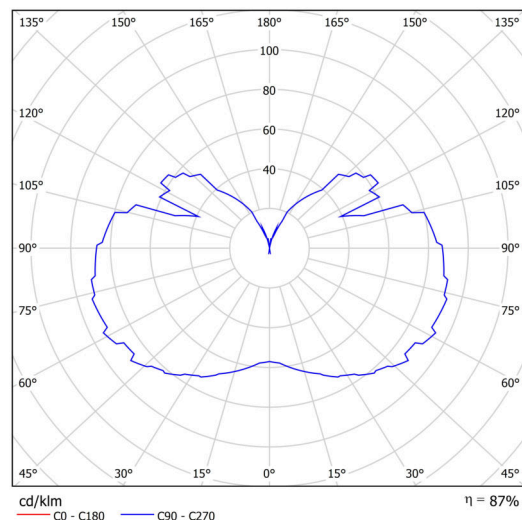

Leuchtend

Leuchtenlichtstrom	4070 lm
Lichtstrom der quelle	4630 lm
Leuchteneffizienz	150 lm/W
Temperature	4000 K
LED-Lebensdauer L80/B10	100000 Std.
CRI	Ra80
MacAdam	3
Fotobiologische Sicherheit der Leuchte	Risk group 0