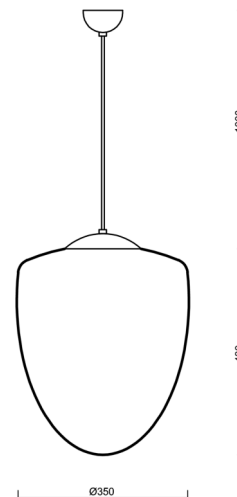

## Technisch

Arten von leuchten	Dimmbar
Befestigungsart	Aufgehängt - Kabel
Basismaterial	Stahl
Schattenmaterial	dreischichtiges Glas TRIPLEX OPAL
Grundfarbe	Schwarz Ral9005
Schattenfarbe	Weiß
Schatten halten	Halter aus Stahl
Montageort	Decke
Breite	350 mm
Länge	350 mm
Höhe	430 mm
Durchmesser	ø 350 mm
Scharnierlänge	1000 mm
Montageloch	keiner
Kabeldurchgang	keiner
Energieklasse	D
Schlagfestigkeit	IK01
Betriebstemperatur	von -20°C bis +30°C

## Lampenschirm

Produktcode	Name	Farbe	Beschreibung	Bild	Zeichnung
20048	095	Weiß			