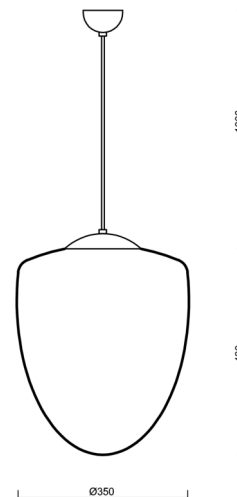

ASTRA S

LED-5L06E600ZS11/095/L100 C DALI 3K#

WWW.OSMONT.CZ

ASTRA S

Produktcode: AST61375

Art: LED-5L06E600ZS11/095/L100 C DALI 3K#

Kurzbeschreibung der leuchte: Schwarze LED-Pendelleuchte DALI und Glasschirm TRIPLEX OPAL.

Technisch

Arten von leuchten	Dimmbar
Befestigungsart	Aufgehängt - Kabel
Basismaterial	Stahl
Schattenmaterial	dreischichtiges Glas TRIPLEX OPAL
Grundfarbe	Schwarz Ral9005
Schattenfarbe	Weiß
Schatten halten	Halter aus Stahl
Montageort	Decke
Breite	350 mm
Länge	350 mm
Höhe	430 mm
Durchmesser	ø 350 mm
Scharnierlänge	1000 mm
Montageloch	keiner
Kabeldurchgang	keiner
Energieklasse	D
Schlagfestigkeit	IK01
Betriebstemperatur	von -20°C bis +30°C