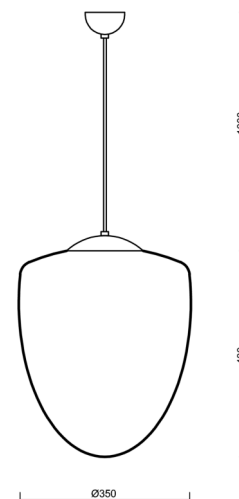

ASTRA S

LED-5L06E600ZS11/095/L100 B DALI 3K#

WWW.OSMONT.CZ

ASTRA S

Produktcode: AST60437

Art: LED-5L06E600ZS11/095/L100 B DALI 3K#

Kurzbeschreibung der leuchte: Weiße LED-Pendelleuchte DALI und Glasschirm TRIPLEX OPAL.

Technisch

Arten von leuchten	Dimmbar
Befestigungsart	Aufgehängt - Kabel
Basismaterial	Stahl
Schattenmaterial	dreischichtiges Glas TRIPLEX OPAL
Grundfarbe	Weiß Ral9003
Schattenfarbe	Weiß
Schatten halten	Halter aus Stahl
Montageort	Decke
Breite	350 mm
Länge	350 mm
Höhe	430 mm
Durchmesser	ø 350 mm
Scharnierlänge	1000 mm
Montageloch	keiner
Kabeldurchgang	keiner
Energieklasse	D
Schlagfestigkeit	IK01
Betriebstemperatur	von -20°C bis +30°C