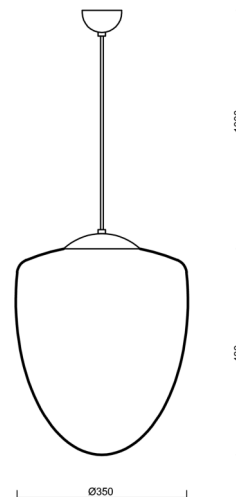

ASTRA S

Produktcode: AST49210

Art: ZS11/095/L100 NL*

Kurzbeschreibung der Leuchte: Pendelleuchte mit Glühbirne aus poliertem Edelstahl ON/OFF und Glasschirm TRIPLEX OPAL.

Technisch

Arten von Leuchten	Klassisch on/off
Befestigungsart	Aufgehängt - Kabel
Basismaterial	rostfreier Stahl
Schattenmaterial	dreischichtiges Glas TRIPLEX OPAL
Grundfarbe	Poliertes Edelstahl
Schattenfarbe	Weiß
Schatten halten	Halter aus Stahl
Montageort	Decke
Breite	350 mm
Länge	350 mm
Höhe	430 mm
Durchmesser	∅ 350 mm
Scharnierlänge	1000 mm
Montageloch	keiner
Kabeldurchgang	keiner
Schlagfestigkeit	IK01
Betriebstemperatur	von -20°C bis +30°C

Elektrisch

Spannungstyp	AC
Wechselstrom Spannung	220 - 240 V
Energieverbrauch	40 W
Schutz vor Eindringen	IP40
Steckdose	E27
Klemme	keiner

Leuchtend

Fotobiologische Sicherheit der Leuchte	Risk group 0

Eulum-Daten für Berechnungsprogramme sind unter www.osmont.cz verfügbar.