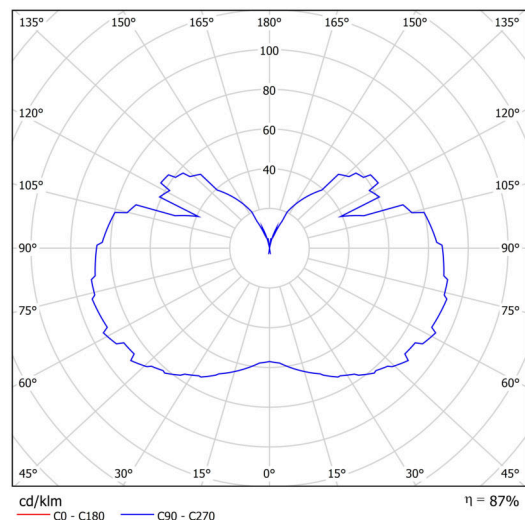

ASTRA S

Produktcode: AST49210

Art: ZS11/095/L100 NL*

Kurzbeschreibung der Leuchte: Pendelleuchte mit Glühbirne aus poliertem Edelstahl ON/OFF und Glasschirm TRIPLEX OPAL.

Technisch

Arten von Leuchten	Klassisch on/off
Befestigungsart	Aufgehängt - Kabel
Basismaterial	rostfreier Stahl
Schattenmaterial	dreischichtiges Glas TRIPLEX OPAL
Grundfarbe	Poliertes Edelstahl
Schattenfarbe	Weiß
Schatten halten	Halter aus Stahl
Montageort	Decke
Breite	350 mm
Länge	350 mm
Höhe	430 mm
Durchmesser	∅ 350 mm
Scharnierlänge	1000 mm
Montageloch	keiner
Kabeldurchgang	keiner
Schlagfestigkeit	IK01
Betriebstemperatur	von -20°C bis +30°C

Elektrisch

Spannungstyp	AC
Wechselstrom Spannung	220 - 240 V
Energieverbrauch	40 W
Schutz vor Eindringen	IP40
Steckdose	E27
Klemme	keiner

Leuchtend

Fotobiologische Sicherheit der Leuchte	Risk group 0

Eulum-Daten für Berechnungsprogramme sind unter www.osmont.cz verfügbar.