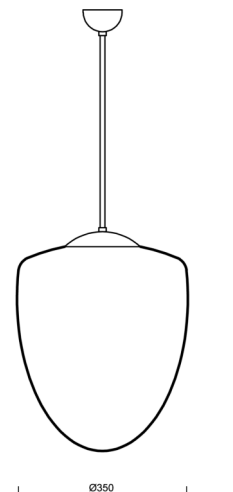

ASTRA P

Z11/095/a4 C*

WWW.OSMONT.CZ

ASTRA P

Produktcode: AST52959

Art: Z11/095/a4 C*

Kurzbeschreibung der Leuchte: Schwarze Pendelleuchte mit Glühbirne ON/OFF und Glasschirm TRIPLEX OPAL.

Technisch

Arten von Leuchten	Klassisch on/off
Befestigungsart	Anhänger - Stab
Basismaterial	Stahl
Schattenmaterial	dreischichtiges Glas TRIPLEX OPAL
Grundfarbe	Schwarz Ral9005
Schattenfarbe	Weiß
Schatten halten	Halter aus Stahl
Montageort	Decke
Breite	350 mm
Länge	350 mm
Höhe	430 mm
Durchmesser	ø 350 mm
Scharnierlänge	800 mm
Montageloch	keiner
Kabeldurchgang	keiner
Schlagfestigkeit	IK01
Betriebstemperatur	von -20°C bis +30°C