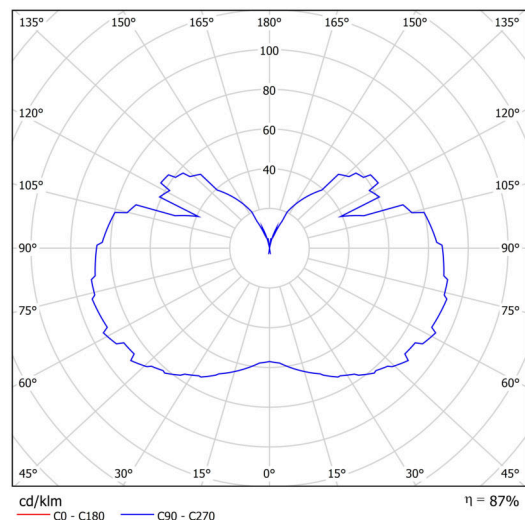

Leuchtend

Fotobiologische Sicherheit der Leuchte	Risk group 0

Eulum-Daten für Berechnungsprogramme sind unter www.osmont.cz verfügbar.