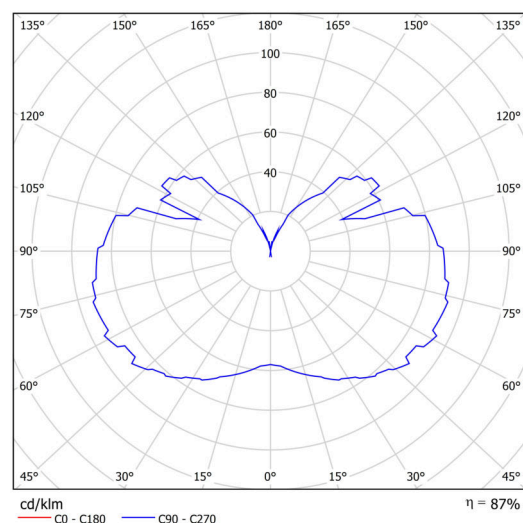

ASTRA P

Produktcode: AST45478

Art: Z11/095/a3 NL*

Kurzbeschreibung der Leuchte: Pendelleuchte mit Glühbirne aus poliertem Edelstahl ON/OFF und Glasschirm TRIPLEX OPAL.

Technisch

Arten von Leuchten	Klassisch on/off
Befestigungsart	Anhänger - Stab
Basismaterial	rostfreier Stahl
Schattenmaterial	dreischichtiges Glas TRIPLEX OPAL
Grundfarbe	Poliertes Edelstahl
Schattenfarbe	Weiß
Schatten halten	Halter aus Stahl
Montageort	Decke
Breite	350 mm
Länge	350 mm
Höhe	430 mm
Durchmesser	Ø 350 mm
Scharnierlänge	600 mm
Montageloch	keiner
Kabeldurchgang	keiner
Schlagfestigkeit	IK01
Betriebstemperatur	von -20°C bis +30°C

Elektrisch

Spannungstyp	AC
Wechselstrom Spannung	220 - 240 V
Energieverbrauch	40 W
Schutz vor Eindringen	IP40
Steckdose	E27
Klemme	keiner

Leuchtend

Fotobiologische Sicherheit der Leuchte	Risk group 0

Eulum-Daten für Berechnungsprogramme sind unter www.osmont.cz verfügbar.