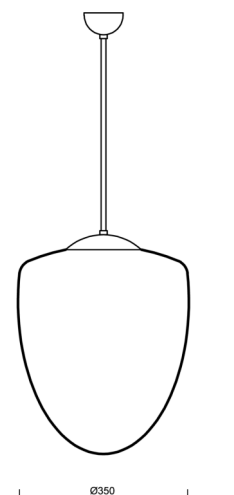

ASTRA P

Produktcode: AST45478

Art: Z11/095/a3 NL*

Kurzbeschreibung der Leuchte: Pendelleuchte mit Glühbirne aus poliertem Edelstahl ON/OFF und Glasschirm TRIPLEX OPAL.

Technisch

Arten von Leuchten	Klassisch on/off
Befestigungsart	Anhänger - Stab
Basismaterial	rostfreier Stahl
Schattenmaterial	dreischichtiges Glas TRIPLEX OPAL
Grundfarbe	Poliertes Edelstahl
Schattenfarbe	Weiß
Schatten halten	Halter aus Stahl
Montageort	Decke
Breite	350 mm
Länge	350 mm
Höhe	430 mm
Durchmesser	Ø 350 mm
Scharnierlänge	600 mm
Montageloch	keiner
Kabeldurchgang	keiner
Schlagfestigkeit	IK01
Betriebstemperatur	von -20°C bis +30°C

Elektrisch

Spannungstyp	AC
Wechselstrom Spannung	220 - 240 V
Energieverbrauch	40 W
Schutz vor Eindringen	IP40
Steckdose	E27
Klemme	keiner

Leuchtend

Fotobiologische Sicherheit der Leuchte	Risk group 0

Eulum-Daten für Berechnungsprogramme sind unter www.osmont.cz verfügbar.