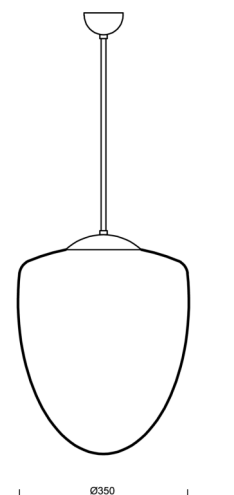

ASTRA P

Produktcode: AST45477

Art: Z11/095/a2 NL*

Kurzbeschreibung der Leuchte: Pendelleuchte mit Glühbirne aus poliertem Edelstahl ON/OFF und Glasschirm TRIPLEX OPAL.

Technisch

Arten von Leuchten	Klassisch on/off
Befestigungsart	Anhänger - Stab
Basismaterial	rostfreier Stahl
Schattenmaterial	dreischichtiges Glas TRIPLEX OPAL
Grundfarbe	Polierter Edelstahl
Schattenfarbe	Weiß
Schatten halten	Halter aus Stahl
Montageort	Decke
Breite	350 mm
Länge	350 mm
Höhe	430 mm
Durchmesser	Ø 350 mm
Scharnierlänge	400 mm
Montageloch	keiner
Kabeldurchgang	keiner
Schlagfestigkeit	IK01
Betriebstemperatur	von -20°C bis +30°C

Elektrisch

Spannungstyp	AC
Wechselstrom Spannung	220 - 240 V
Energieverbrauch	40 W
Schutz vor Eindringen	IP40
Steckdose	E27
Klemme	keiner

Leuchtend

Fotobiologische Sicherheit der Leuchte	Risk group 0

Eulum-Daten für Berechnungsprogramme sind unter www.osmont.cz verfügbar.