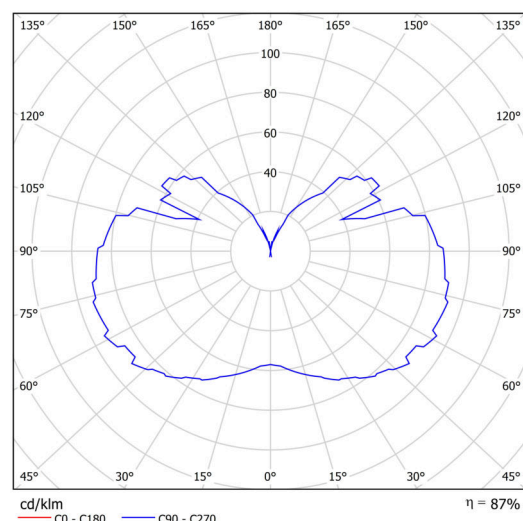

ASTRA P

Produktcode: AST45477

Art: Z11/095/a2 NL*

Kurzbeschreibung der Leuchte: Pendelleuchte mit Glühbirne aus poliertem Edelstahl ON/OFF und Glasschirm TRIPLEX OPAL.

Technisch

Arten von Leuchten	Klassisch on/off
Befestigungsart	Anhänger - Stab
Basismaterial	rostfreier Stahl
Schattenmaterial	dreischichtiges Glas TRIPLEX OPAL
Grundfarbe	Polierter Edelstahl
Schattenfarbe	Weiß
Schatten halten	Halter aus Stahl
Montageort	Decke
Breite	350 mm
Länge	350 mm
Höhe	430 mm
Durchmesser	Ø 350 mm
Scharnierlänge	400 mm
Montageloch	keiner
Kabeldurchgang	keiner
Schlagfestigkeit	IK01
Betriebstemperatur	von -20°C bis +30°C

Elektrisch

Spannungstyp	AC
Wechselstrom Spannung	220 - 240 V
Energieverbrauch	40 W
Schutz vor Eindringen	IP40
Steckdose	E27
Klemme	keiner

Leuchtend

Fotobiologische Sicherheit der Leuchte	Risk group 0

Eulum-Daten für Berechnungsprogramme sind unter www.osmont.cz verfügbar.