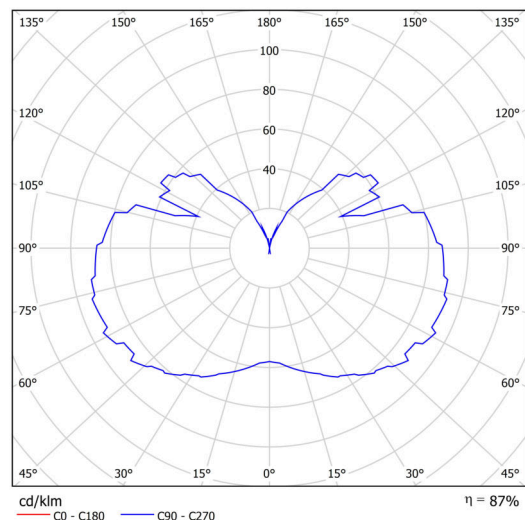

ASTRA P

Produktcode: AST45476

Art: Z11/095/a1 NL*

Kurzbeschreibung der Leuchte: Pendelleuchte mit Glühbirne aus poliertem Edelstahl ON/OFF und Glasschirm TRIPLEX OPAL.

Technisch

Arten von Leuchten	Klassisch on/off
Befestigungsart	Anhänger - Stab
Basismaterial	rostfreier Stahl
Schattenmaterial	dreischichtiges Glas TRIPLEX OPAL
Grundfarbe	Polierter Edelstahl
Schattenfarbe	Weiß
Schatten halten	Halter aus Stahl
Montageort	Decke
Breite	350 mm
Länge	350 mm
Höhe	430 mm
Durchmesser	ø 350 mm
Scharnierlänge	200 mm
Montageloch	keiner
Kabeldurchgang	keiner
Schlagfestigkeit	IK01
Betriebstemperatur	von -20°C bis +30°C

Elektrisch

Spannungstyp	AC
Wechselstrom Spannung	220 - 240 V
Energieverbrauch	40 W
Schutz vor Eindringen	IP40
Steckdose	E27
Klemme	keiner

Leuchtend

Fotobiologische Sicherheit der Leuchte	Risk group 0

Eulum-Daten für Berechnungsprogramme sind unter www.osmont.cz verfügbar.