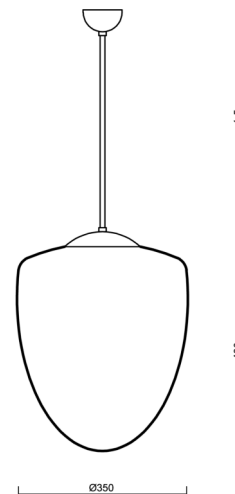

ASTRA P

Z11/095/a1 NL*

WWW.OSMONT.CZ

ASTRA P

Produktcode: AST45476

Art: Z11/095/a1 NL*

Kurzbeschreibung der Leuchte: Pendelleuchte mit Glühbirne aus poliertem Edelstahl ON/OFF und Glasschirm TRIPLEX OPAL.

Technisch

Arten von Leuchten	Klassisch on/off
Befestigungsart	Anhänger - Stab
Basismaterial	rostfreier Stahl
Schattenmaterial	dreischichtiges Glas TRIPLEX OPAL
Grundfarbe	Polierter Edelstahl
Schattenfarbe	Weiß
Schatten halten	Halter aus Stahl
Montageort	Decke
Breite	350 mm
Länge	350 mm
Höhe	430 mm
Durchmesser	ø 350 mm
Scharnierlänge	200 mm
Montageloch	keiner
Kabeldurchgang	keiner
Schlagfestigkeit	IK01
Betriebstemperatur	von -20°C bis +30°C

Eulum-Daten für Berechnungsprogramme sind unter www.osmont.cz verfügbar.

Logistik

EAN	8591728454760
Gewicht NTTO	4.7 Kg
Gewicht BTTO	6.5 Kg
Anzahl kartons	2 Stck
Paketvolumen	0.082 m ³
Paket 1 breite	0.405 m
Paket 1 länge	0.405 m
Paket 1 höhe	0.415 m
Garantie*	60 Monate