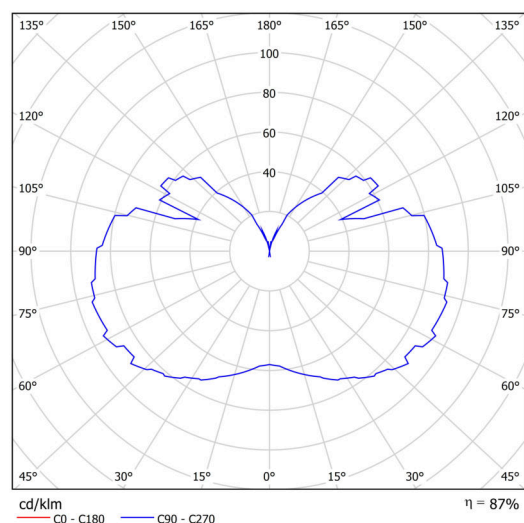

ASTRA P

Produktcode: AST42234

Art: Z11/095/a5 B*

Kurzbeschreibung der Leuchte: Weiße Pendelleuchte mit Glühbirne ON/OFF und Glasschirm TRIPLEX OPAL.

Technisch

Arten von Leuchten	Klassisch on/off
Befestigungsart	Anhänger - Stab
Basismaterial	Stahl
Schattenmaterial	dreischichtiges Glas TRIPLEX OPAL
Grundfarbe	Weiß Ral9003
Schattenfarbe	Weiß
Schatten halten	Halter aus Stahl
Montageort	Decke
Breite	350 mm
Länge	350 mm
Höhe	430 mm
Durchmesser	ø 350 mm
Scharnierlänge	1000 mm
Montageloch	keiner
Kabeldurchgang	keiner
Schlagfestigkeit	IK01
Betriebstemperatur	von -20°C bis +30°C

Elektrisch

Spannungstyp	AC
Wechselstrom Spannung	220 - 240 V
Energieverbrauch	40 W
Schutz vor Eindringen	IP40
Steckdose	E27
Klemme	keiner

Leuchtend

Fotobiologische Sicherheit der Leuchte	Risk group 0

Eulum-Daten für Berechnungsprogramme sind unter www.osmont.cz verfügbar.