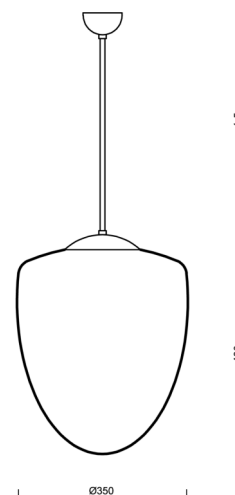

ASTRA P

Z11/095/a5 B*

WWW.OSMONT.CZ

ASTRA P

Produktcode: AST42234

Art: Z11/095/a5 B*

Kurzbeschreibung der Leuchte: Weiße Pendelleuchte mit Glühbirne ON/OFF und Glasschirm TRIPLEX OPAL.

Technisch

Arten von Leuchten	Klassisch on/off
Befestigungsart	Anhänger - Stab
Basismaterial	Stahl
Schattenmaterial	dreischichtiges Glas TRIPLEX OPAL
Grundfarbe	Weiß Ral9003
Schattenfarbe	Weiß
Schatten halten	Halter aus Stahl
Montageort	Decke
Breite	350 mm
Länge	350 mm
Höhe	430 mm
Durchmesser	ø 350 mm
Scharnierlänge	1000 mm
Montageloch	keiner
Kabeldurchgang	keiner
Schlagfestigkeit	IK01
Betriebstemperatur	von -20°C bis +30°C

Eulum-Daten für Berechnungsprogramme sind unter www.osmont.cz verfügbar.

Logistik

EAN	8591728422349
Gewicht NTTO	5.1 Kg
Gewicht BTTO	6.9 Kg
Anzahl kartons	2 Stck
Paketvolumen	0.11 m ³
Paket 1 breite	0.405 m
Paket 1 länge	0.405 m
Paket 1 höhe	0.415 m
Garantie*	60 Monate