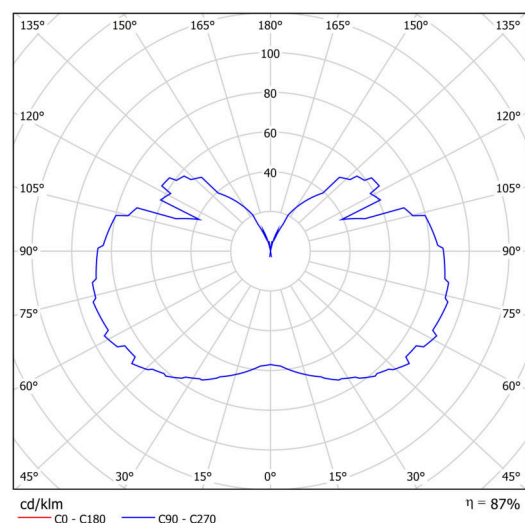

ASTRA P

Produktcode: AST42233

Art: Z11/095/a4 B*

Kurzbeschreibung der Leuchte: Weiße Pendelleuchte mit Glühbirne ON/OFF und Glasschirm TRIPLEX OPAL.

Technisch

Arten von Leuchten	Klassisch on/off
Befestigungsart	Anhänger - Stab
Basismaterial	Stahl
Schattenmaterial	dreischichtiges Glas TRIPLEX OPAL
Grundfarbe	Weiß Ral9003
Schattenfarbe	Weiß
Schatten halten	Halter aus Stahl
Montageort	Decke
Breite	350 mm
Länge	350 mm
Höhe	430 mm
Durchmesser	ø 350 mm
Scharnierlänge	800 mm
Montageloch	keiner
Kabeldurchgang	keiner
Schlagfestigkeit	IK01
Betriebstemperatur	von -20°C bis +30°C

Elektrisch

Spannungstyp	AC
Wechselstrom Spannung	220 - 240 V
Energieverbrauch	40 W
Schutz vor Eindringen	IP40
Steckdose	E27
Klemme	keiner

Leuchtend

Fotobiologische Sicherheit der Leuchte	Risk group 0

Eulum-Daten für Berechnungsprogramme sind unter www.osmont.cz verfügbar.