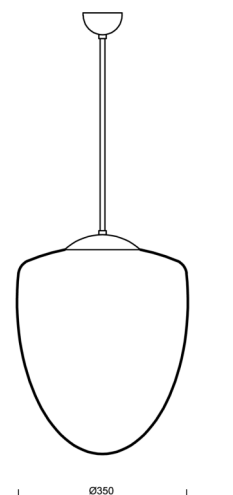

ASTRA P

Z11/095/a4 B*

WWW.OSMONT.CZ

ASTRA P

Produktcode: AST42233

Art: Z11/095/a4 B*

Kurzbeschreibung der Leuchte: Weiße Pendelleuchte mit Glühbirne ON/OFF und Glasschirm TRIPLEX OPAL.

Technisch

Arten von Leuchten	Klassisch on/off
Befestigungsart	Anhänger - Stab
Basismaterial	Stahl
Schattenmaterial	dreischichtiges Glas TRIPLEX OPAL
Grundfarbe	Weiß Ral9003
Schattenfarbe	Weiß
Schatten halten	Halter aus Stahl
Montageort	Decke
Breite	350 mm
Länge	350 mm
Höhe	430 mm
Durchmesser	ø 350 mm
Scharnierlänge	800 mm
Montageloch	keiner
Kabeldurchgang	keiner
Schlagfestigkeit	IK01
Betriebstemperatur	von -20°C bis +30°C

Eulum-Daten für Berechnungsprogramme sind unter www.osmont.cz verfügbar.

Logistik

EAN	8591728422332
Gewicht NTTO	5 Kg
Gewicht BTTO	6.8 Kg
Anzahl kartons	2 Stck
Paketvolumen	0.103 m ³
Paket 1 breite	0.405 m
Paket 1 länge	0.405 m
Paket 1 höhe	0.415 m
Garantie*	60 Monate