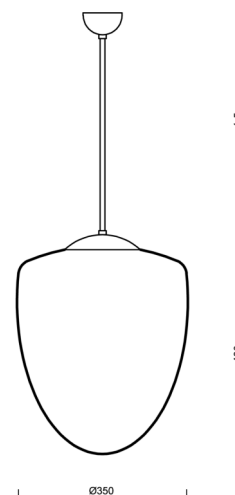

ASTRA P

Z11/095/a1 B*

WWW.OSMONT.CZ

ASTRA P

Produktcode: AST42230

Art: Z11/095/a1 B*

Kurzbeschreibung der Leuchte: Weiße Pendelleuchte mit Glühbirne ON/OFF und Glasschirm TRIPLEX OPAL.

Technisch

Arten von Leuchten	Klassisch on/off
Befestigungsart	Anhänger - Stab
Basismaterial	Stahl
Schattenmaterial	dreischichtiges Glas TRIPLEX OPAL
Grundfarbe	Weiß Ral9003
Schattenfarbe	Weiß
Schatten halten	Halter aus Stahl
Montageort	Decke
Breite	350 mm
Länge	350 mm
Höhe	430 mm
Durchmesser	ø 350 mm
Scharnierlänge	200 mm
Montageloch	keiner
Kabeldurchgang	keiner
Schlagfestigkeit	IK01
Betriebstemperatur	von -20°C bis +30°C

Eulum-Daten für Berechnungsprogramme sind unter www.osmont.cz verfügbar.

Logistik

EAN	8591728422301
Gewicht NTTO	4.7 Kg
Gewicht BTTO	6.5 Kg
Anzahl kartons	2 Stck
Paketvolumen	0.082 m ³
Paket 1 breite	0.405 m
Paket 1 länge	0.405 m
Paket 1 höhe	0.415 m
Garantie*	60 Monate