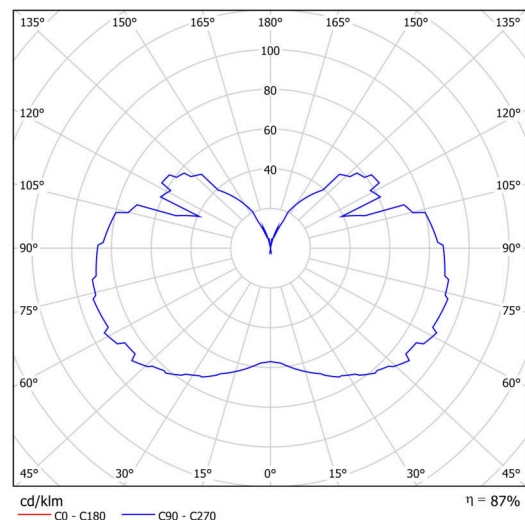

ASTRA P

Produktcode: AST42230

Art: Z11/095/a1 B*

Kurzbeschreibung der Leuchte: Weiße Pendelleuchte mit Glühbirne ON/OFF und Glasschirm TRIPLEX OPAL.

Technisch

Arten von Leuchten	Klassisch on/off
Befestigungsart	Anhänger - Stab
Basismaterial	Stahl
Schattenmaterial	dreischichtiges Glas TRIPLEX OPAL
Grundfarbe	Weiß Ral9003
Schattenfarbe	Weiß
Schatten halten	Halter aus Stahl
Montageort	Decke
Breite	350 mm
Länge	350 mm
Höhe	430 mm
Durchmesser	ø 350 mm
Scharnierlänge	200 mm
Montageloch	keiner
Kabeldurchgang	keiner
Schlagfestigkeit	IK01
Betriebstemperatur	von -20°C bis +30°C

Elektrisch

Spannungstyp	AC
Wechselstrom Spannung	220 - 240 V
Energieverbrauch	40 W
Schutz vor Eindringen	IP40
Steckdose	E27
Klemme	keiner

Leuchtend

Fotobiologische Sicherheit der Leuchte	Risk group 0

Eulum-Daten für Berechnungsprogramme sind unter www.osmont.cz verfügbar.