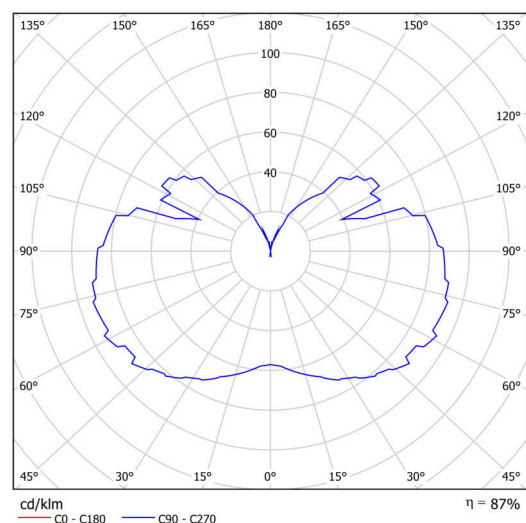

Leuchtend

Fotobiologische Sicherheit der Leuchte	Risk group 0

Eulum-Daten für Berechnungsprogramme sind unter www.osmont.cz verfügbar.