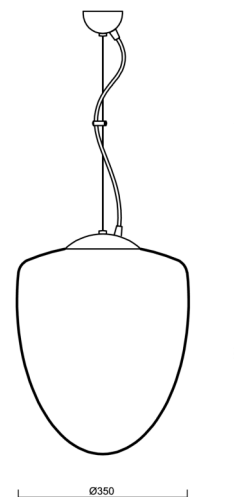

ASTRA L

ZL11/095/L100 NL*

WWW.OSMONT.CZ

ASTRA L

Produktcode: AST45576

Art: ZL11/095/L100 NL*

Kurzbeschreibung der Leuchte: Pendelleuchte mit Glühbirne aus poliertem Edelstahl ON/OFF und Glasschirm TRIPLEX OPAL.

Technisch

Arten von Leuchten	Klassisch on/off
Befestigungsart	Aufgehängt - Draht
Basismaterial	rostfreier Stahl
Schattenmaterial	dreischichtiges Glas TRIPLEX OPAL
Grundfarbe	Polierter Edelstahl
Schattenfarbe	Weiß
Schatten halten	Halter aus Stahl
Montageort	Decke
Breite	350 mm
Länge	350 mm
Höhe	430 mm
Durchmesser	ø 350 mm
Scharnierlänge	1000 mm
Montageloch	keiner
Kabeldurchgang	keiner
Schlagfestigkeit	IK01
Betriebstemperatur	von -20°C bis +30°C