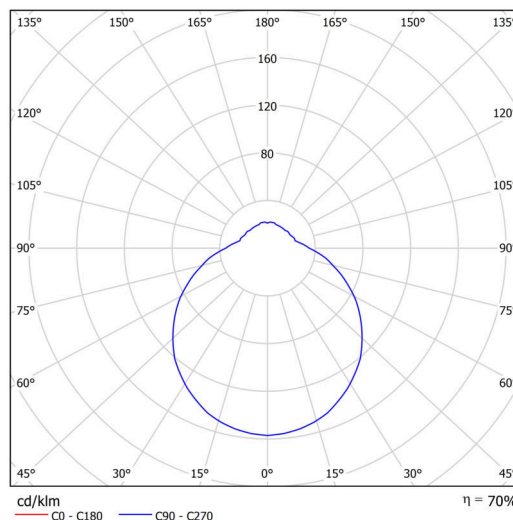

Leuchtend

Leuchtenlichtstrom	3740 lm
Lichtstrom der quelle	5270 lm
Lichtstrom der Lichtquelle im Notbetrieb	200 lm
Temperature	4000 K
LED-Lebensdauer L80/B10	100000 Std.
CRI	Ra80
MacAdam	3
Fotobiologische Sicherheit der Leuchte	Risk group 0

Eulum-Daten für Berechnungsprogramme sind unter www.osmont.cz verfügbar.