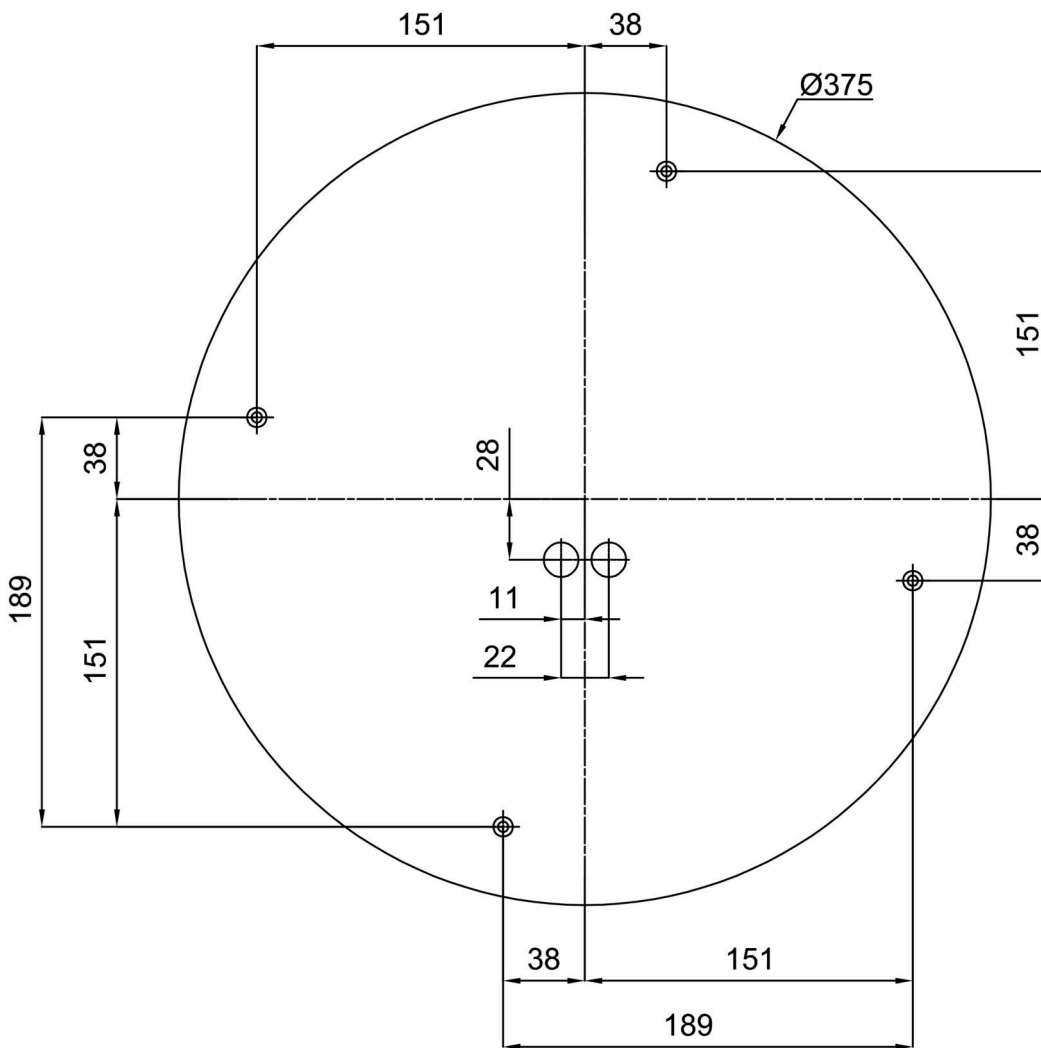

Logistik

EAN	8591728148904
Gewicht NTTO	4.15 Kg
Gewicht BTTO	4.65 Kg
Anzahl kartons	1 Stck
Paketvolumen	0.033 m³
Paket 1 breite	0.45 m
Paket 1 länge	0.46 m
Paket 1 höhe	0.16 m
Garantie*	60 Monate

*Die Garantie für die Batterien gilt für 12 Monate ab Kaufdatum.

Einbaumaße: