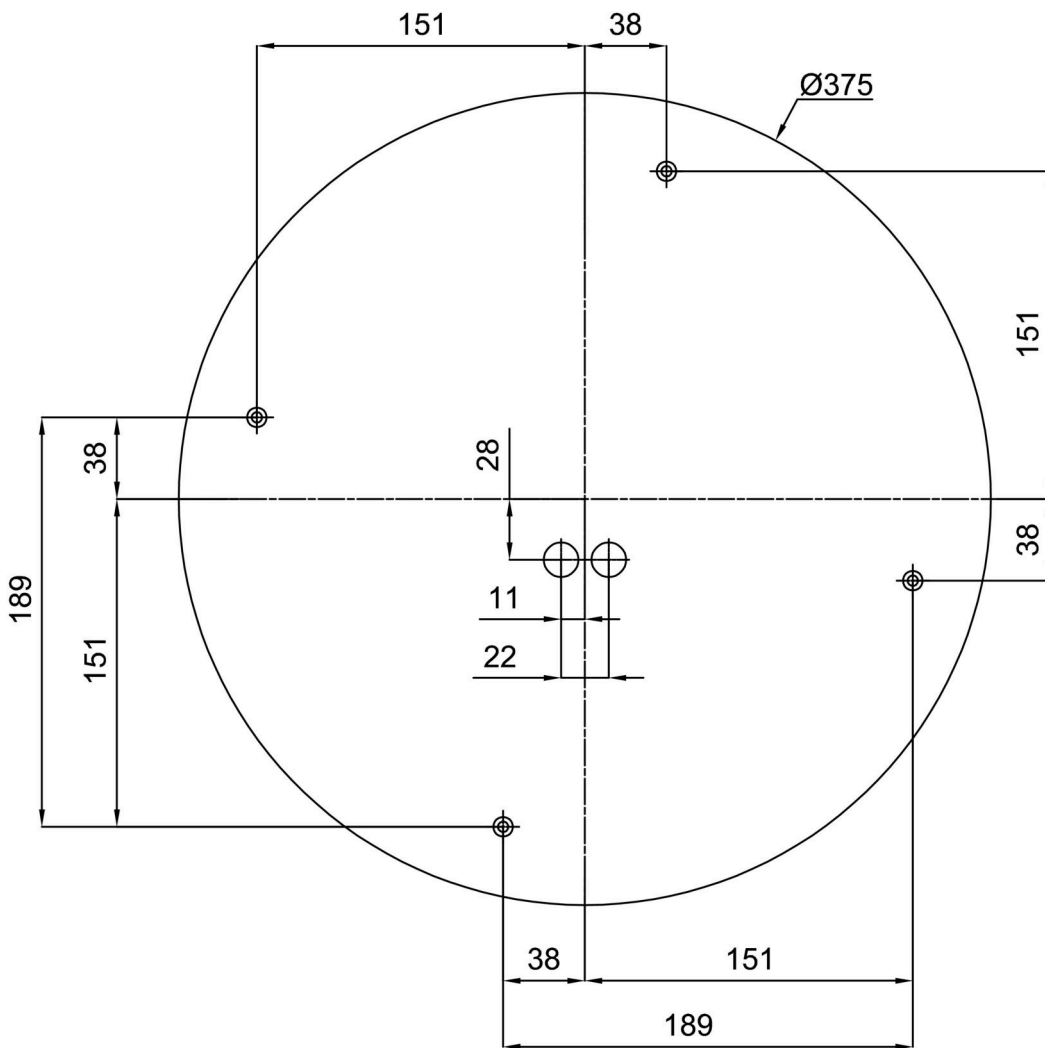

Logistik

EAN	8591728148836
Gewicht NTTO	4.15 Kg
Gewicht BTTO	4.65 Kg
Anzahl kartons	1 Stck
Paketvolumen	0.033 m³
Paket 1 breite	0.45 m
Paket 1 länge	0.46 m
Paket 1 höhe	0.16 m
Garantie*	60 Monate

*Die Garantie für die Batterien gilt für 12 Monate ab Kaufdatum.

Einbaumaße: