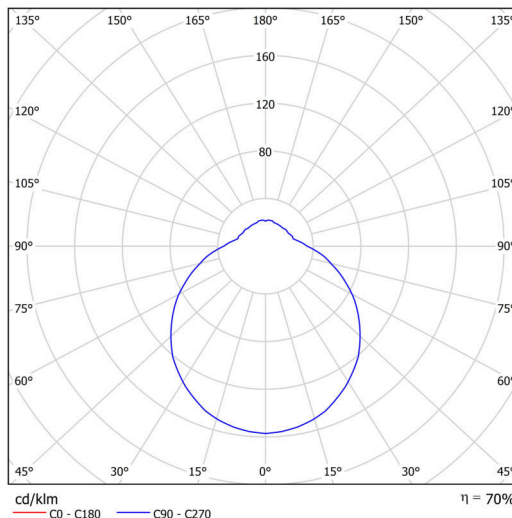

Leuchtend

Leuchtenlichtstrom	2660 lm
Lichtstrom der quelle	3750 lm
Lichtstrom der Lichtquelle im Notbetrieb	200 lm
Temperature	3000 K
LED-Lebensdauer L80/B10	100000 Std.
CRI	Ra80
MacAdam	3
Fotobiologische Sicherheit der Leuchte	Risk group 0

Eulum-Daten für Berechnungsprogramme sind unter www.osmont.cz verfügbar.