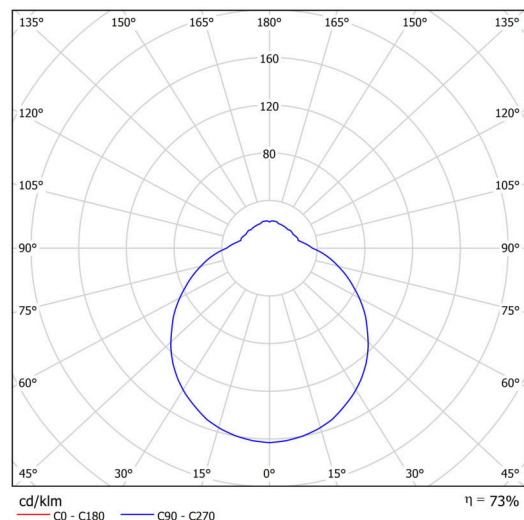

Leuchtend

Leuchtenlichtstrom	2080 lm
Lichtstrom der quelle	2810 lm
Lichtstrom der Lichtquelle im Notbetrieb	200 lm
Leuchteneffizienz	115 lm/W
Temperature	4000 K
LED-Lebensdauer L80/B10	100000 Std.
CRI	Ra80
MacAdam	3