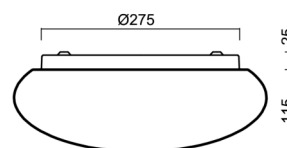

## Technisch

Arten von Leuchten	Notfall kombiniert
Befestigungsart	Aufbauleuchten
Basismaterial	Stahl
Schattenmaterial	dreischichtiges Glas TRIPLEX OPAL
Grundfarbe	Weiß Ral9003
Schattenfarbe	Weiß
Schatten halten	Faltsystem
Montageort	Wand / Decke
Breite	350 mm
Länge	350 mm
Höhe	135 mm
Durchmesser	Ø 350 mm
Montageloch	4xØ5mm
Kabeldurchgang	2xØ16mm
Energieklasse	D
Schlagfestigkeit	IK01
Betriebstemperatur	von -20°C bis +30°C