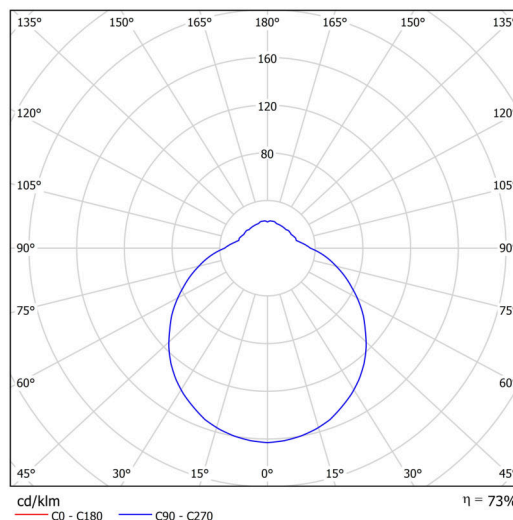

Leuchtend

Leuchtenlichtstrom	1990 lm
Lichtstrom der quelle	2690 lm
Lichtstrom der Lichtquelle im Notbetrieb	150 lm
Leuchteneffizienz	110 lm/W
Temperature	3000 K
LED-Lebensdauer L80/B10	100000 Std.
CRI	Ra80
MacAdam	3