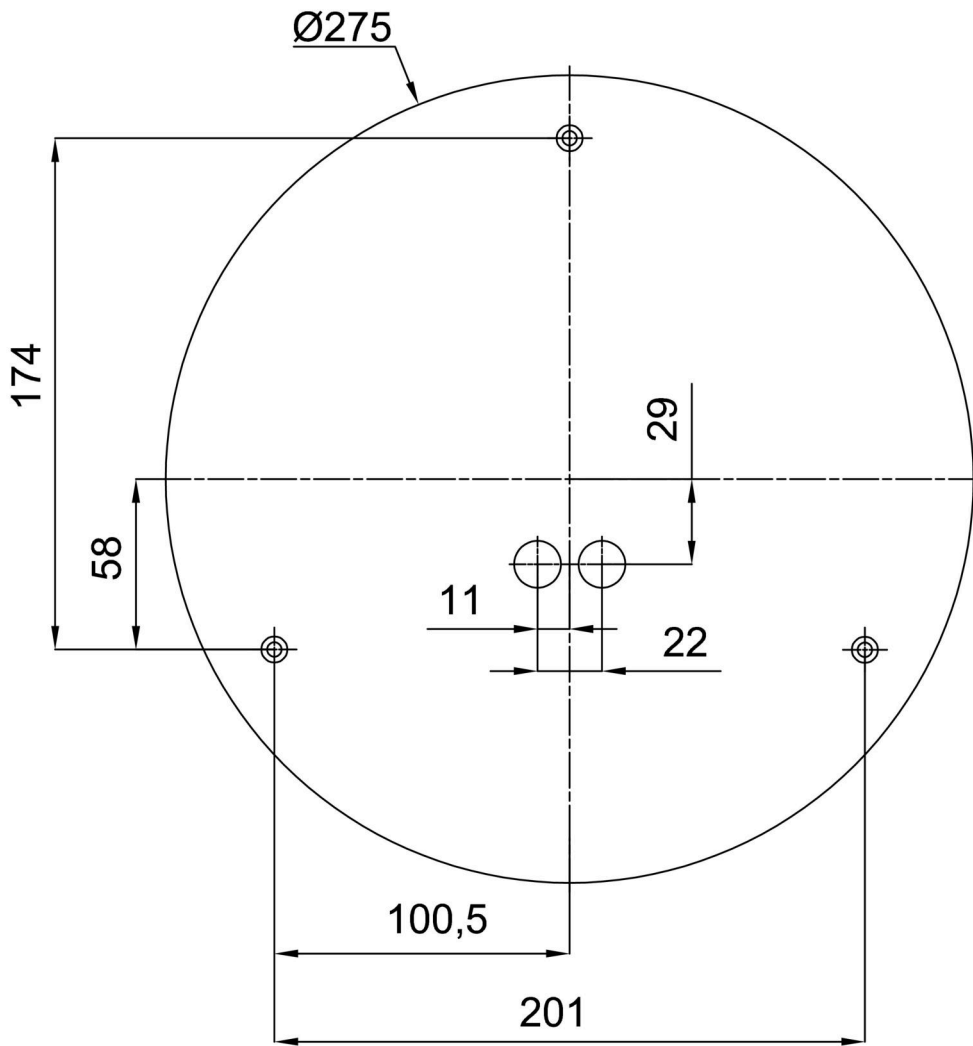

## Technisch

Arten von Leuchten	Notfall kombiniert
Befestigungsart	Aufbauleuchten
Basismaterial	Stahl
Schattenmaterial	dreischichtiges Glas TRIPLEX OPAL
Grundfarbe	Weiß Ral9003
Schattenfarbe	Weiß
Schatten halten	Faltsystem
Montageort	Wand / Decke
Breite	350 mm
Länge	350 mm
Höhe	135 mm
Durchmesser	Ø 350 mm
Montageloch	4xØ5mm
Kabeldurchgang	2xØ16mm
Energieklasse	D
Schlagfestigkeit	IK01
Betriebstemperatur	von -20°C bis +30°C

### Einbaumaße: