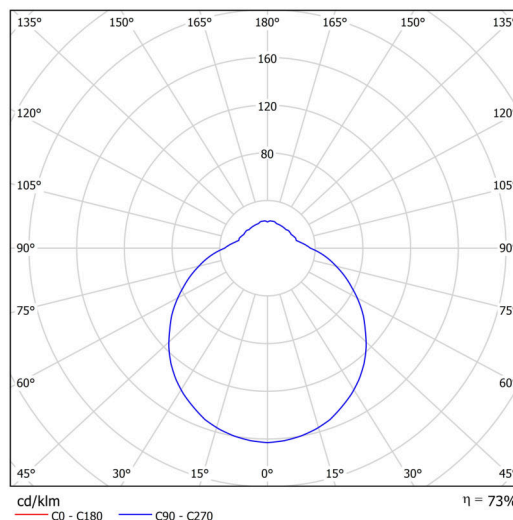

Leuchtend

Leuchtenlichtstrom	1990 lm
Lichtstrom der quelle	2690 lm
Leuchteneffizienz	110 lm/W
Temperature	3000 K
LED-Lebensdauer L80/B10	100000 Std.
CRI	Ra80
MacAdam	3
Fotobiologische Sicherheit der Leuchte	Risk group 0