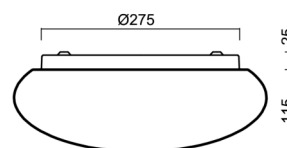

Technisch

| | |
|--------------------|-----------------------------------|
| Arten von leuchten | Dimmbar |
| Befestigungsart | Aufbauleuchten |
| Basismaterial | Stahl |
| Schattenmaterial | dreischichtiges Glas TRIPLEX OPAL |
| Grundfarbe | Weiß Ral9003 |
| Schattenfarbe | Weiß |
| Schatten halten | Faltsystem |
| Montageort | Wand / Decke |
| Breite | 350 mm |
| Länge | 350 mm |
| Höhe | 135 mm |
| Durchmesser | ø 350 mm |
| Montageloch | 4xø5mm |
| Kabeldurchgang | 2xø16mm |
| Energieklasse | D |
| Schlagfestigkeit | IK01 |
| Betriebstemperatur | von -20°C bis +30°C |

Eulum-Daten für Berechnungsprogramme sind unter www.osmont.cz verfügbar.

Logistik

| | |
|----------------|----------------------|
| EAN | 8591728063788 |
| Gewicht NTTO | 2.6 Kg |
| Gewicht BTTO | 2.9 Kg |
| Anzahl kartons | 1 Stck |
| Paketvolumen | 0.019 m ³ |
| Paket 1 breite | 0.35 m |
| Paket 1 länge | 0.36 m |
| Paket 1 höhe | 0.15 m |
| Garantie* | 60 Monate |