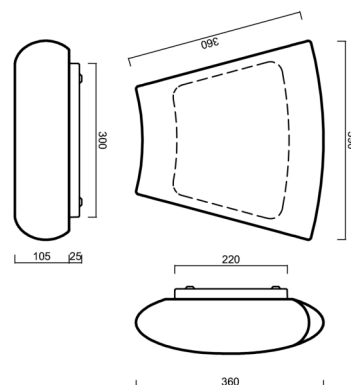

## Technisch

Arten von leuchten	Dimmbar
Befestigungsart	Aufbauleuchten
Basismaterial	Stahl
Schattenmaterial	dreischichtiges Glas TRIPLEX OPAL
Grundfarbe	Weiß Ral9003
Schattenfarbe	Weiß
Schatten halten	Faltsystem
Montageort	Wand / Decke
Breite	390 mm
Länge	362 mm
Höhe	128 mm
Montageloch	4xØ5mm
Kabeldurchgang	2xØ16mm
Energieklasse	D
Schlagfestigkeit	IK01
Betriebstemperatur	von -20°C bis +30°C

Eulum-Daten für Berechnungsprogramme sind unter [www.osmont.cz](http://www.osmont.cz) verfügbar.

Logistik

EAN	8591728063436
Gewicht NTTO	4.7 Kg
Gewicht BTTO	5 Kg
Anzahl kartons	1 Stck
Paketvolumen	0.018 m <sup>3</sup>
Paket 1 breite	0.365 m
Paket 1 länge	0.365 m
Paket 1 höhe	0.135 m
Garantie*	60 Monate