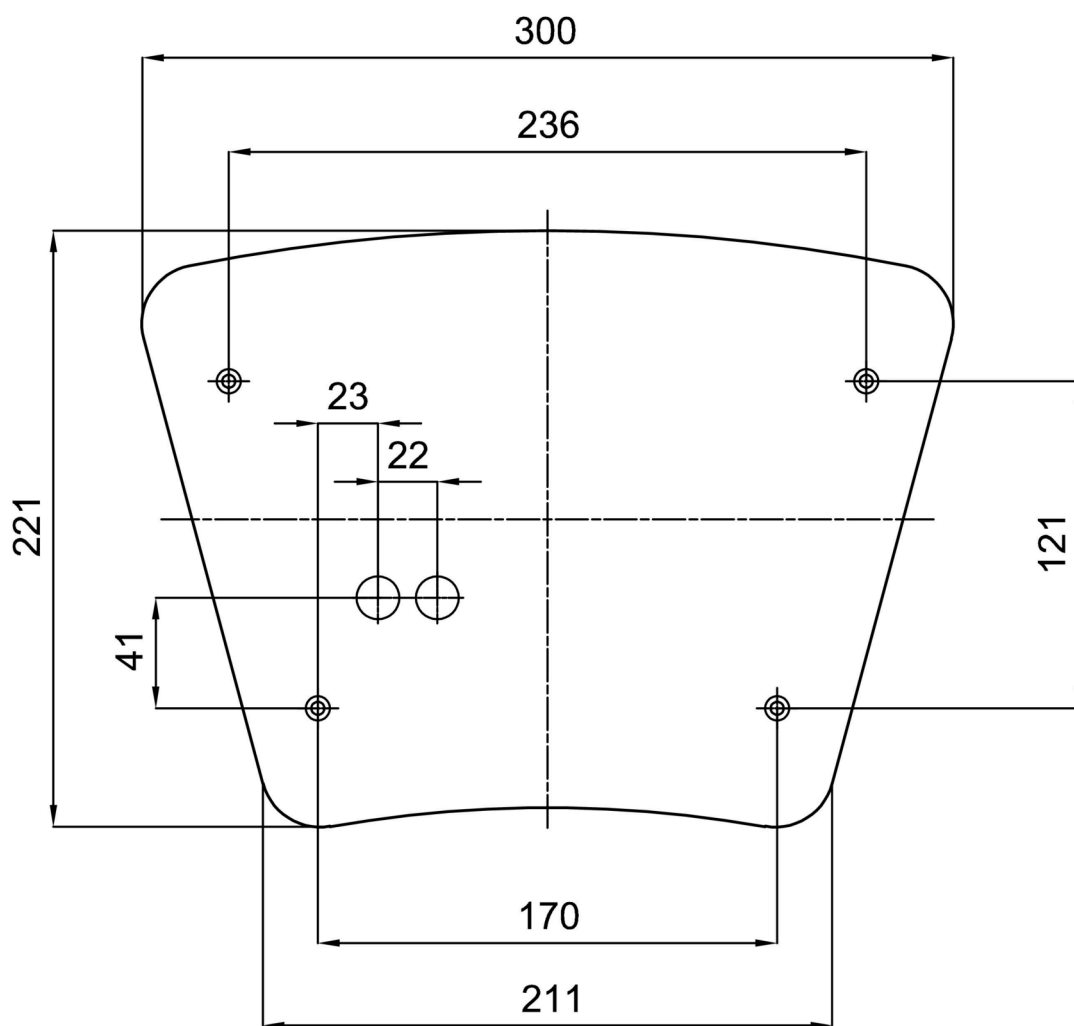

## Technisch

Arten von leuchten	Dimmbar
Befestigungsart	Aufbauleuchten
Basismaterial	Stahl
Schattenmaterial	dreischichtiges Glas TRIPLEX OPAL
Grundfarbe	Weiß Ral9003
Schattenfarbe	Weiß
Schatten halten	Faltsystem
Montageort	Wand / Decke
Breite	390 mm
Länge	362 mm
Höhe	128 mm
Montageloch	4xØ5mm
Kabeldurchgang	2xØ16mm
Energieklasse	D
Schlagfestigkeit	IK01
Betriebstemperatur	von -20°C bis +30°C

\*Die Garantie für die Batterien gilt für 12 Monate ab Kaufdatum.

Einbaumaße:

Zusätzliches Sortiment:

Lampenschirm

Produktcode	Name	Farbe	Beschreibung	Bild	Zeichnung
20073	421	Weiß		