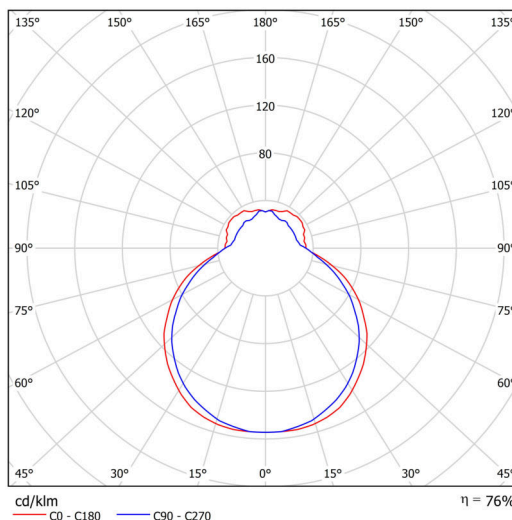

ALTAIR 2S

Produktcode: ALT59819

Art: LED-1L35E700US21/421 DALI 4K#

Kurzbeschreibung der leuchte: Weiße anliegende LED-Leuchte DALI und Glasschirm TRIPLEX OPAL.

Technisch

Arten von leuchten	Dimmbar
Befestigungsart	Aufbauleuchten
Basismaterial	Stahl
Schattenmaterial	dreischichtiges Glas TRIPLEX OPAL
Grundfarbe	Weiß Ral9003
Schattenfarbe	Weiß
Schatten halten	Faltsystem
Montageort	Wand / Decke
Breite	390 mm
Länge	362 mm
Höhe	128 mm
Montageloch	4xØ5mm
Kabeldurchgang	2xØ16mm
Energieklasse	D
Schlagfestigkeit	IK01
Betriebstemperatur	von -20°C bis +30°C

Elektrisch

Energieverbrauch	19 W
Schutz vor Eindringen	IP41
Steckdose	LED modul
Klemme	Schnappklemmenblock
Anzahl der Leuchte pro Spannungssicherung B10A	31 Stck
Anzahl der Leuchte pro Spannungssicherung B16A	50 Stck
Anzahl der Leuchte pro Spannungssicherung C10A	52 Stck
Anzahl der Leuchte pro Spannungssicherung C16A	85 Stck

Leuchtend

Leuchtenlichtstrom	2450 lm
Lichtstrom der quelle	3220 lm
Leuchteneffizienz	128 lm/W
Temperature	4000 K
LED-Lebensdauer L80/B10	100000 Std.
CRI	Ra80
MacAdam	3
Fotobiologische Sicherheit der Leuchte	Risk group 0

Eulum-Daten für Berechnungsprogramme sind unter www.osmont.cz verfügbar.