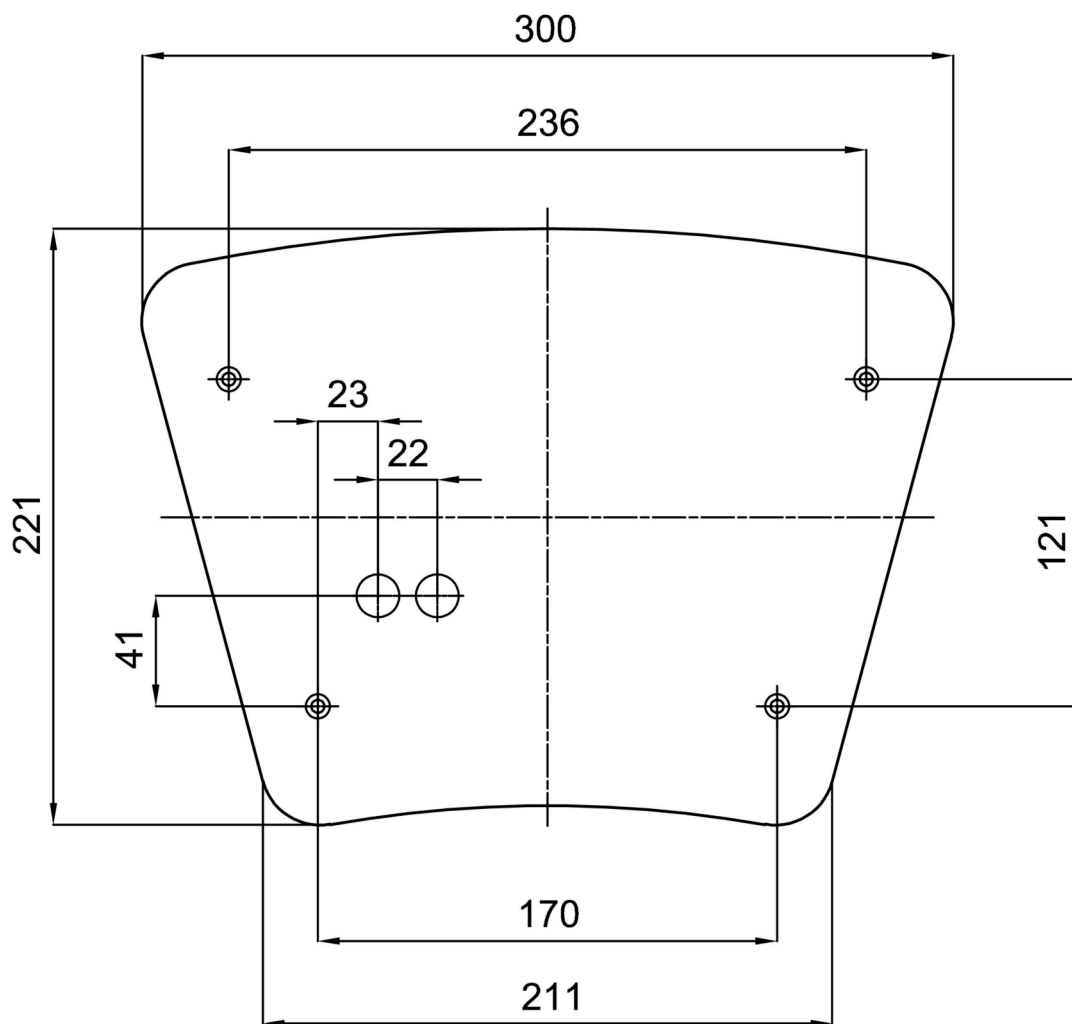

Logistik

EAN	8591728063375
Gewicht NTTO	5.9 Kg
Gewicht BTTO	6.1 Kg
Anzahl kartons	1 Stck
Paketvolumen	0.018 m³
Paket 1 breite	0.36 m
Paket 1 länge	0.36 m
Paket 1 höhe	0.14 m
Garantie*	60 Monate

*Die Garantie für die Batterien gilt für 12 Monate ab Kaufdatum.

Einbaumaße: