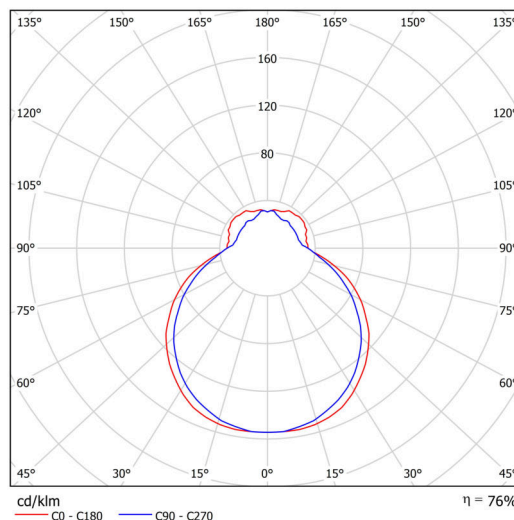

ALTAIR 2

Produktcode: ALT59813

Art: LED-1L35E700U21/421 4K#

Kurzbeschreibung der leuchte: Weiße anliegende LED-Leuchte ON/OFF und Glasschirm TRIPLEX OPAL.

Technisch

Arten von leuchten	Klassisch on/off
Befestigungsart	Aufbauleuchten
Basismaterial	Stahl
Schattenmaterial	dreischichtiges Glas TRIPLEX OPAL
Grundfarbe	Weiß Ral9003
Schattenfarbe	Weiß
Schatten halten	Faltsystem
Montageort	Wand / Decke
Breite	390 mm
Länge	362 mm
Höhe	128 mm
Montageloch	4xØ5mm
Kabeldurchgang	2xØ16mm
Energieklasse	D
Schlagfestigkeit	IK01
Betriebstemperatur	von -20°C bis +30°C

Elektrisch

Energieverbrauch	19 W
Schutz vor Eindringen	IP41
Steckdose	LED modul
Klemme	Schnappklemmenblock
Anzahl der Leuchte pro Spannungssicherung B10A	31 Stck
Anzahl der Leuchte pro Spannungssicherung B16A	50 Stck
Anzahl der Leuchte pro Spannungssicherung C10A	52 Stck
Anzahl der Leuchte pro Spannungssicherung C16A	85 Stck

Leuchtend

Leuchtenlichtstrom	2450 lm
Lichtstrom der quelle	3220 lm
Leuchteneffizienz	128 lm/W
Temperature	4000 K
LED-Lebensdauer L80/B10	100000 Std.
CRI	Ra80
MacAdam	3
Fotobiologische Sicherheit der Leuchte	Risk group 0

Eulum-Daten für Berechnungsprogramme sind unter www.osmont.cz verfügbar.