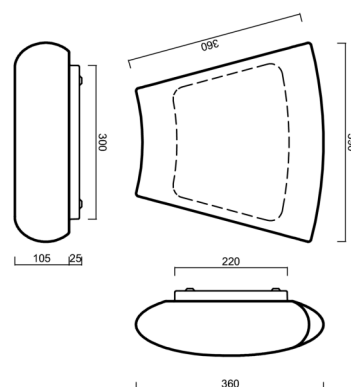

ALTAIR 2

Produktcode: ALT59813

Art: LED-1L35E700U21/421 4K#

Kurzbeschreibung der leuchte: Weiße anliegende LED-Leuchte ON/OFF und Glasschirm TRIPLEX OPAL.

Technisch

Arten von leuchten	Klassisch on/off
Befestigungsart	Aufbauleuchten
Basismaterial	Stahl
Schattenmaterial	dreischichtiges Glas TRIPLEX OPAL
Grundfarbe	Weiß Ral9003
Schattenfarbe	Weiß
Schatten halten	Faltsystem
Montageort	Wand / Decke
Breite	390 mm
Länge	362 mm
Höhe	128 mm
Montageloch	4xØ5mm
Kabeldurchgang	2xØ16mm
Energieklasse	D
Schlagfestigkeit	IK01
Betriebstemperatur	von -20°C bis +30°C

Elektrisch

Energieverbrauch	19 W
Schutz vor Eindringen	IP41
Steckdose	LED modul
Klemme	Schnappklemmenblock
Anzahl der Leuchte pro Spannungssicherung B10A	31 Stck
Anzahl der Leuchte pro Spannungssicherung B16A	50 Stck
Anzahl der Leuchte pro Spannungssicherung C10A	52 Stck
Anzahl der Leuchte pro Spannungssicherung C16A	85 Stck

Leuchtend

Leuchtenlichtstrom	2450 lm
Lichtstrom der quelle	3220 lm
Leuchteneffizienz	128 lm/W
Temperature	4000 K
LED-Lebensdauer L80/B10	100000 Std.
CRI	Ra80
MacAdam	3
Fotobiologische Sicherheit der Leuchte	Risk group 0

Eulum-Daten für Berechnungsprogramme sind unter www.osmont.cz verfügbar.