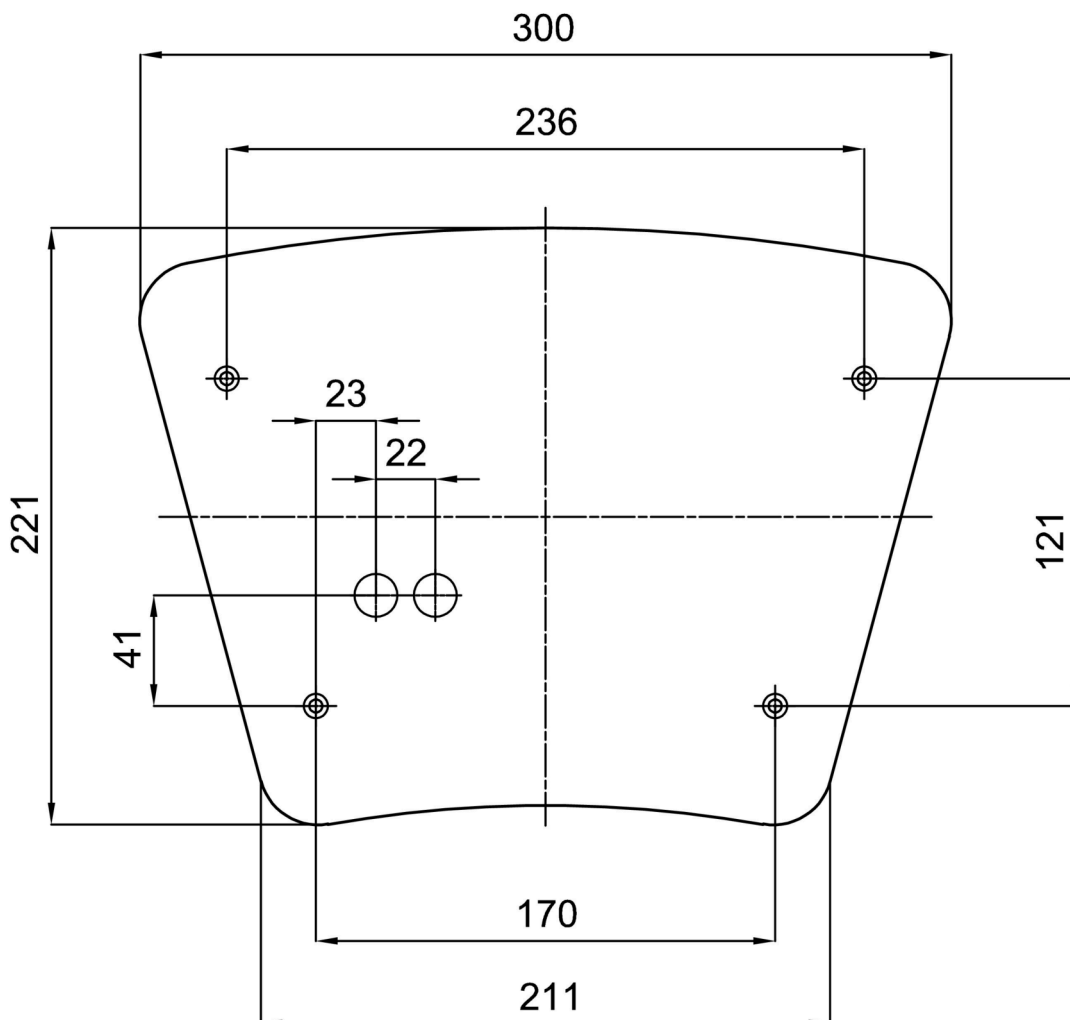

Technisch

Arten von leuchten	Notfall kombiniert
Befestigungsart	Aufbauleuchten
Basismaterial	Stahl
Schattenmaterial	dreischichtiges Glas TRIPLEX OPAL
Grundfarbe	Weiß Ral9003
Schattenfarbe	Weiß
Schatten halten	Faltsystem
Montageort	Wand / Decke
Breite	390 mm
Länge	362 mm
Höhe	128 mm
Montageloch	4xØ5mm
Kabeldurchgang	2xØ16mm
Energieklasse	D
Schlagfestigkeit	IK01
Betriebstemperatur	von -20°C bis +30°C

TECHNISCHES ARBEITSBLATT

Eulum-Daten für Berechnungsprogramme sind unter www.osmont.cz verfügbar.

Logistik

EAN	8591728063290
Gewicht NTTO	5.9 Kg
Gewicht BTTO	6.1 Kg
Anzahl kartons	1 Stck
Paketvolumen	0.018 m ³
Paket 1 breite	0.36 m
Paket 1 länge	0.36 m
Paket 1 höhe	0.14 m
Garantie*	60 Monate

*Die Garantie für die Batterien gilt für 12 Monate ab Kaufdatum.

Einbaumaße:

Zusätzliches Sortiment:

Lampenschirm

Produktcode	Name	Farbe	Beschreibung	Bild	Zeichnung
20073	421	Weiß		