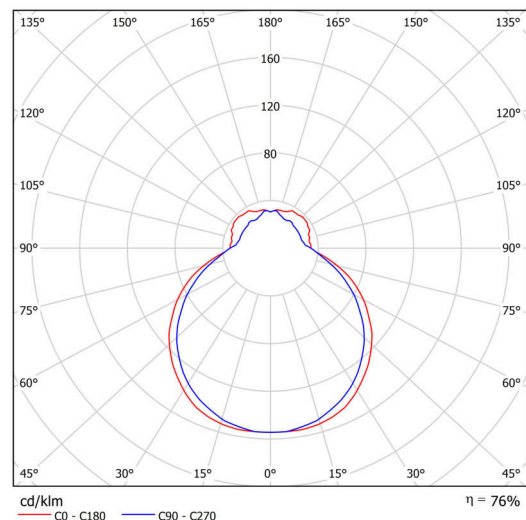

Leuchtend

Leuchtenlichtstrom	2340 lm
Lichtstrom der quelle	3080 lm
Lichtstrom der Lichtquelle im Notbetrieb	150 lm
Leuchteneffizienz	123 lm/W
Temperature	3000 K
LED-Lebensdauer L80/B10	100000 Std.
CRI	Ra80
MacAdam	3
Fotobiologische Sicherheit der Leuchte	Risk group 0