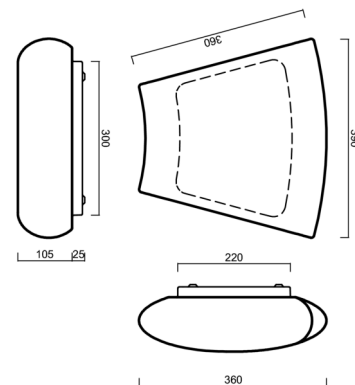

Technisch

Arten von leuchten	Notfall kombiniert
Befestigungsart	Aufbauleuchten
Basismaterial	Stahl
Schattenmaterial	dreischichtiges Glas TRIPLEX OPAL
Grundfarbe	Weiß Ral9003
Schattenfarbe	Weiß
Schatten halten	Faltsystem
Montageort	Wand / Decke
Breite	390 mm
Länge	362 mm
Höhe	128 mm
Montageloch	4xØ5mm
Kabeldurchgang	2xØ16mm
Energieklasse	D
Schlagfestigkeit	IK01
Betriebstemperatur	von -20°C bis +30°C

TECHNISCHES ARBEITSBLATT

Eulum-Daten für Berechnungsprogramme sind unter www.osmont.cz verfügbar.

Logistik

EAN	8591728063290
Gewicht NTTO	5.9 Kg
Gewicht BTTO	6.1 Kg
Anzahl kartons	1 Stck
Paketvolumen	0.018 m ³
Paket 1 breite	0.36 m
Paket 1 länge	0.36 m
Paket 1 höhe	0.14 m
Garantie*	60 Monate