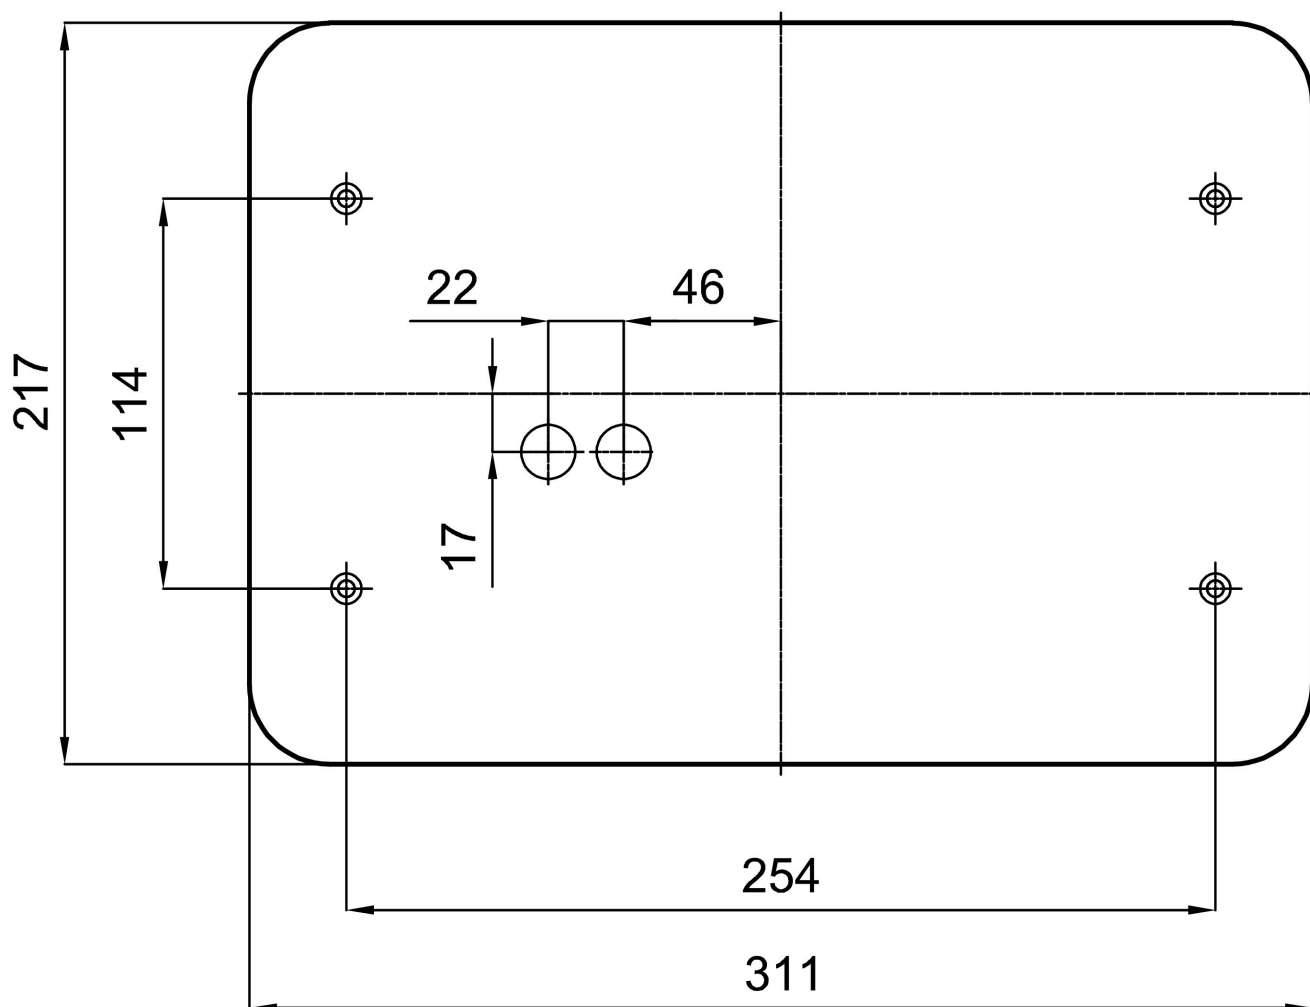

Logistik

EAN	8591728063412
Gewicht NTTO	4.7 Kg
Gewicht BTTO	5 Kg
Anzahl kartons	1 Stck
Paketvolumen	0.018 m³
Paket 1 breite	0.365 m
Paket 1 länge	0.365 m
Paket 1 höhe	0.135 m
Garantie*	60 Monate

*Die Garantie für die Batterien gilt für 12 Monate ab Kaufdatum.

Einbaumaße: