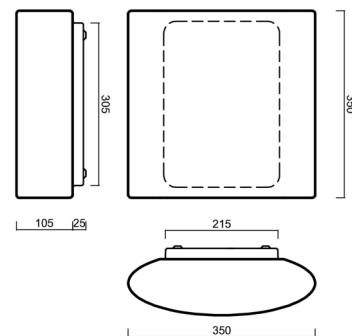

## Technisch

Arten von Leuchten	Dimmbar
Befestigungsart	Aufbauleuchten
Basismaterial	Stahl
Schattenmaterial	dreischichtiges Glas TRIPLEX OPAL
Grundfarbe	Weiß Ral9003
Schattenfarbe	Weiß
Schatten halten	Faltsystem
Montageort	Wand / Decke
Breite	350 mm
Länge	350 mm
Höhe	128 mm
Montageloch	4xØ5mm
Kabeldurchgang	2xØ16mm
Energieklasse	D
Schlagfestigkeit	IK01
Betriebstemperatur	von -20°C bis +30°C

Eulum-Daten für Berechnungsprogramme sind unter [www.osmont.cz](http://www.osmont.cz) verfügbar.

Logistik

EAN	8591728063412
Gewicht NTTO	4.7 Kg
Gewicht BTTO	5 Kg
Anzahl kartons	1 Stck
Paketvolumen	0.018 m <sup>3</sup>
Paket 1 breite	0.365 m
Paket 1 länge	0.365 m
Paket 1 höhe	0.135 m
Garantie*	60 Monate