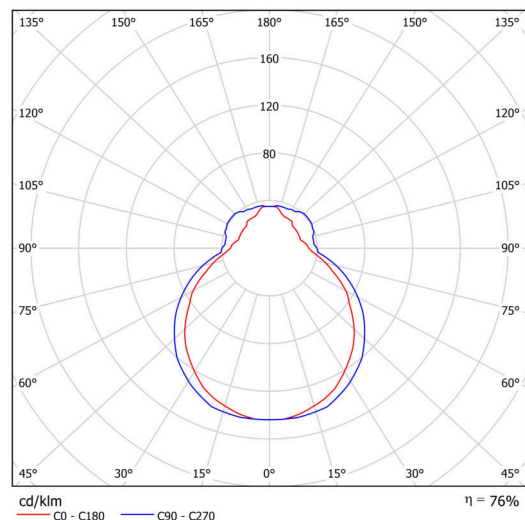

Leuchtend

Leuchtenlichtstrom	2450 lm
Lichtstrom der Quelle	3220 lm
Leuchteneffizienz	128 lm/W
Temperatur	4000 K
LED-Lebensdauer L80/B10	100000 Std.
CRI	Ra80
MacAdam	3
Fotobiologische Sicherheit der Leuchte	Risk group 0