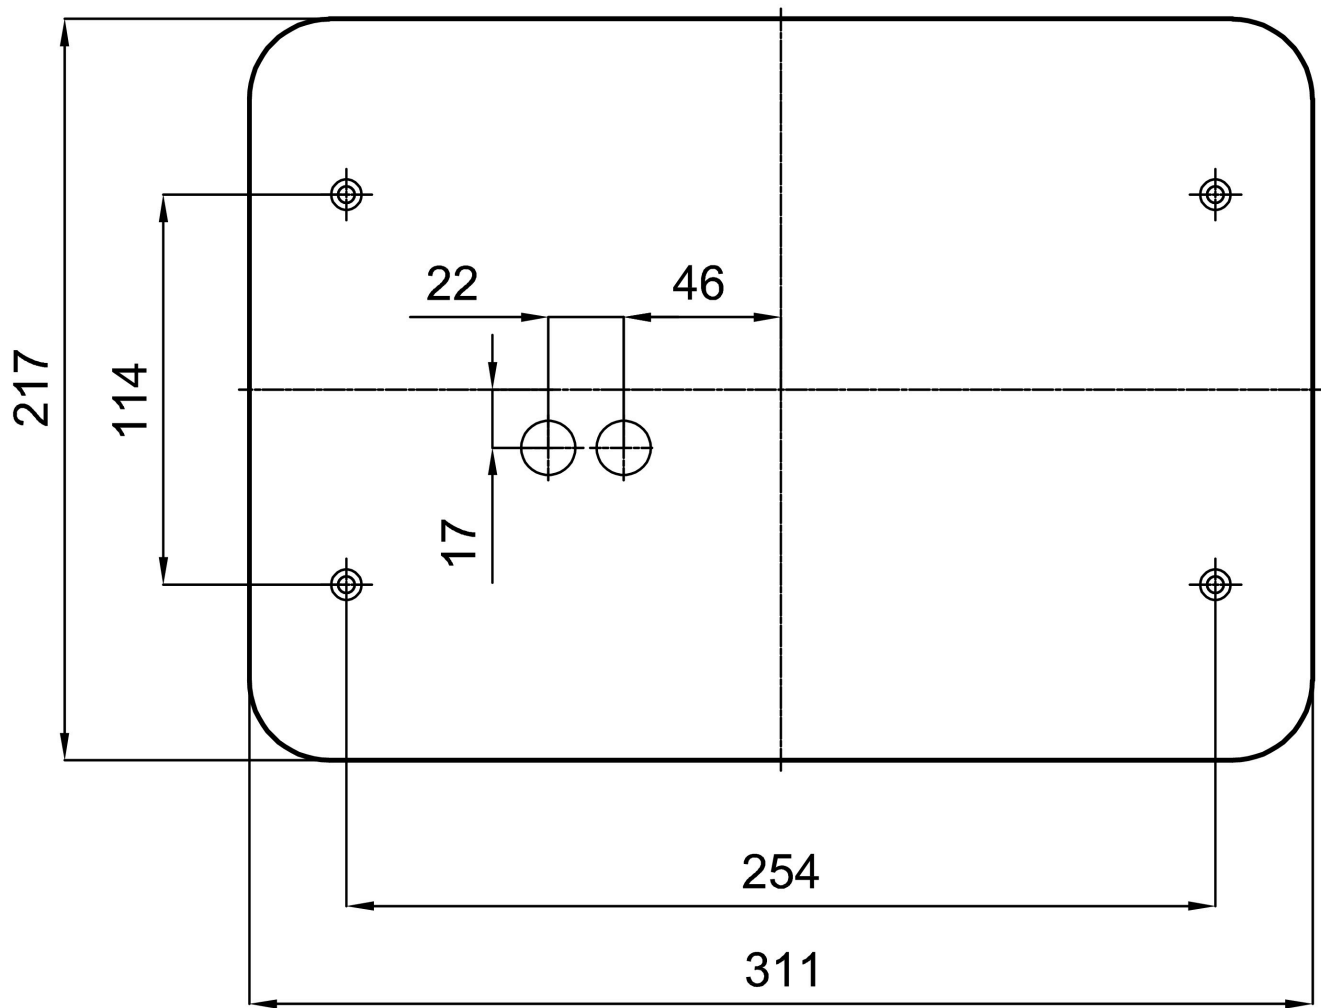

Arten von Leuchten	Klassisch on/off
Befestigungsart	Aufbauleuchten
Basismaterial	Stahl
Schattenmaterial	dreischichtiges Glas TRIPLEX OPAL
Grundfarbe	Weiß Ral9003
Schattenfarbe	Weiß
Schatten halten	Faltsystem
Montageort	Wand / Decke
Breite	350 mm
Länge	350 mm
Höhe	128 mm
Montageloch	4xØ5mm
Kabeldurchgang	2xØ16mm
Schlagfestigkeit	IK01
Betriebstemperatur	von -20°C bis +30°C

Eulum-Daten für Berechnungsprogramme sind unter www.osmont.cz verfügbar.

Logistik

EAN	8591728466688
Gewicht NTTO	4.3 Kg
Gewicht BTTO	4.6 Kg
Anzahl kartons	1 Stck
Paketvolumen	0.018 m ³
Paket 1 breite	0.365 m
Paket 1 länge	0.365 m
Paket 1 höhe	0.135 m
Garantie*	60 Monate

*Die Garantie für die Batterien gilt für 12 Monate ab Kaufdatum.

Einbaumaße:

Zusätzliches Sortiment:

Lampenschirm

Produktcode	Name	Farbe	Beschreibung	Bild	Zeichnung
20072	420	Weiß		