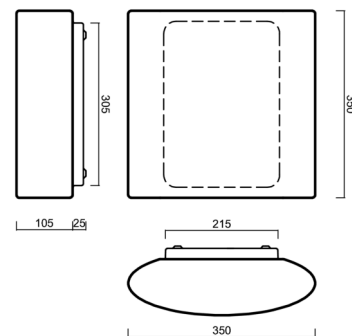

Elektrisch

Spannungstyp	AC
Wechselstrom Spannung	220 - 240 V
Energieverbrauch	2x25 W
Schutz vor Eindringen	IP41
Steckdose	E27
Klemme	Schnappklemmenblock