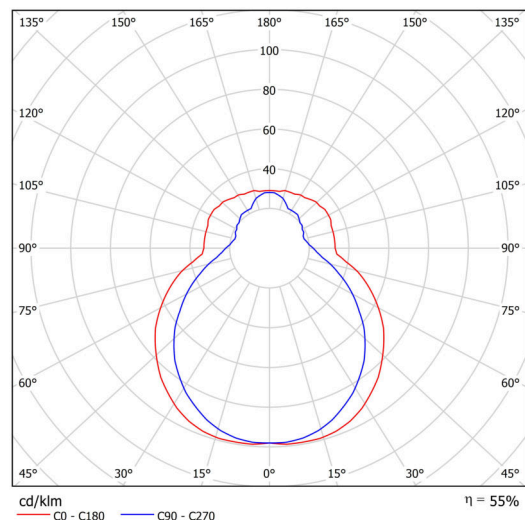

Leuchtend

Fotobiologische Sicherheit der Leuchte	Risk group 0

Eulum-Daten für Berechnungsprogramme sind unter www.osmont.cz verfügbar.