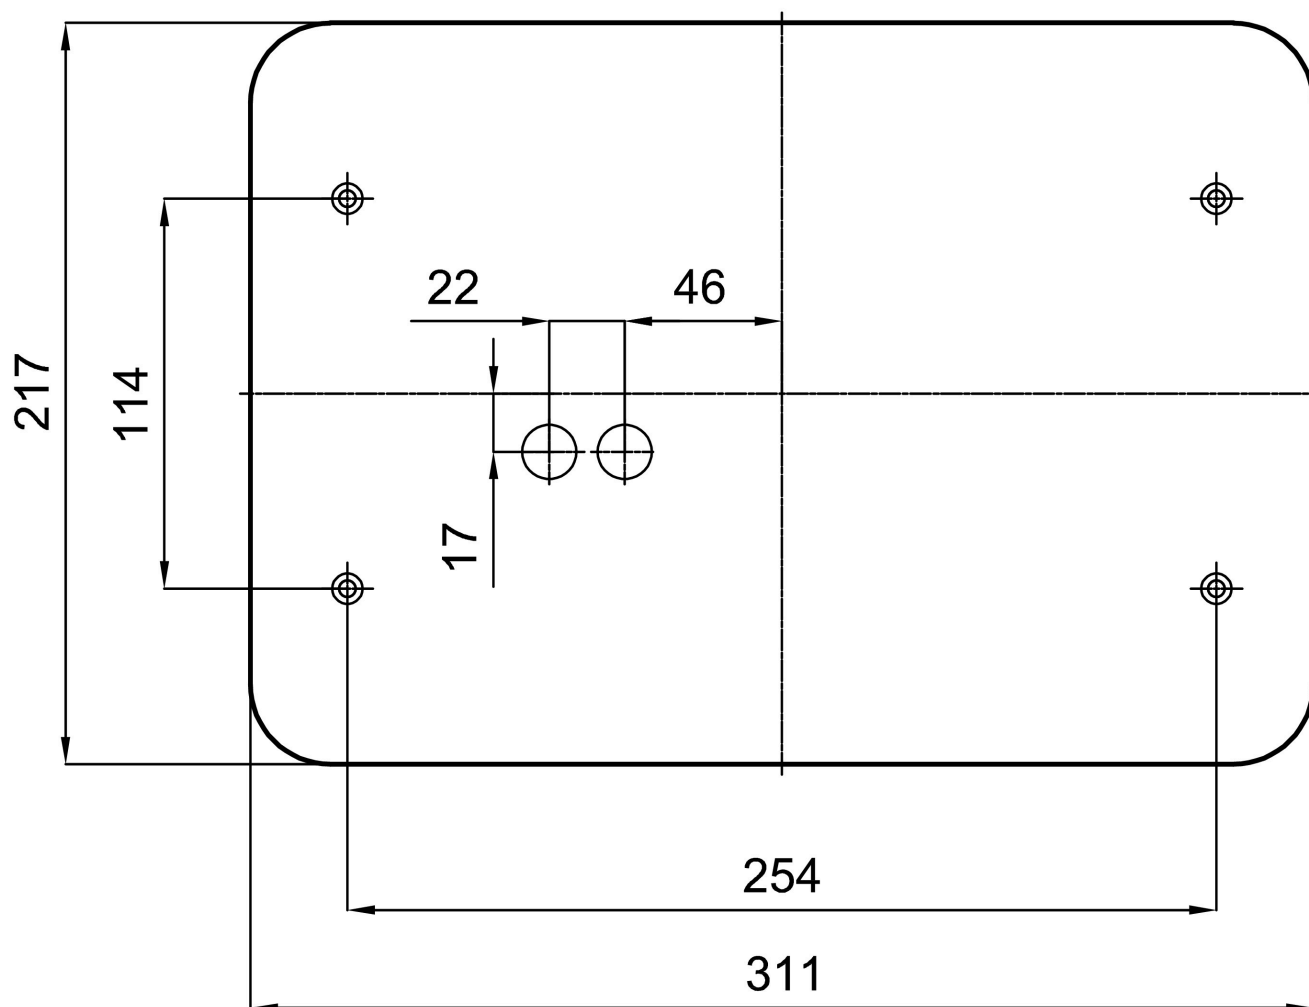

Logistik

EAN	8591728063351
Gewicht NTTO	5.9 Kg
Gewicht BTTO	6.1 Kg
Anzahl kartons	1 Stck
Paketvolumen	0.018 m³
Paket 1 breite	0.36 m
Paket 1 länge	0.36 m
Paket 1 höhe	0.14 m
Garantie*	60 Monate

*Die Garantie für die Batterien gilt für 12 Monate ab Kaufdatum.

Einbaumaße: