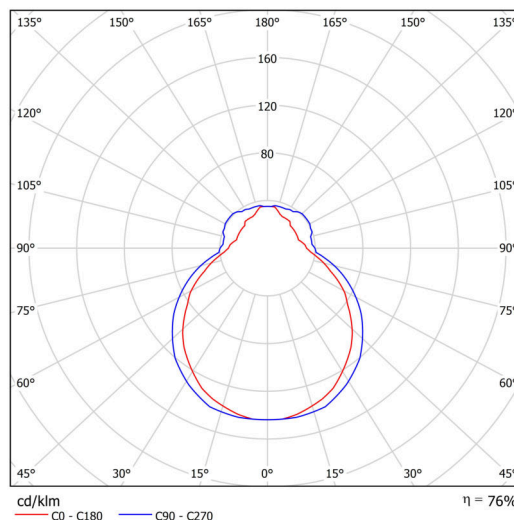

Leuchtend

Leuchtenlichtstrom	2450 lm
Lichtstrom der quelle	3220 lm
Leuchteneffizienz	128 lm/W
Temperature	4000 K
LED-Lebensdauer L80/B10	100000 Std.
CRI	Ra80
MacAdam	3
Fotobiologische Sicherheit der Leuchte	Risk group 0