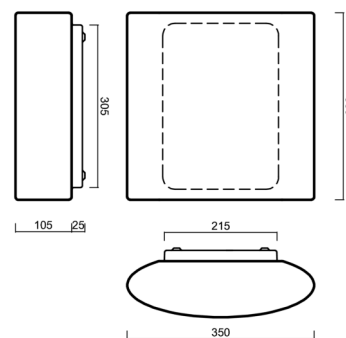

## Technisch

Arten von leuchten	Dimmbar
Befestigungsart	Aufbauleuchten
Basismaterial	Stahl
Schattenmaterial	dreischichtiges Glas TRIPLEX OPAL
Grundfarbe	Weiß Ral9003
Schattenfarbe	Weiß
Schatten halten	Faltsystem
Montageort	Wand / Decke
Breite	350 mm
Länge	350 mm
Höhe	128 mm
Montageloch	4xØ5mm
Kabeldurchgang	2xØ16mm
Energieklasse	D
Schlagfestigkeit	IK01
Betriebstemperatur	von -20°C bis +30°C

Eulum-Daten für Berechnungsprogramme sind unter [www.osmont.cz](http://www.osmont.cz) verfügbar.

Logistik

EAN	8591728063351
Gewicht NTTO	5.9 Kg
Gewicht BTTO	6.1 Kg
Anzahl kartons	1 Stck
Paketvolumen	0.018 m <sup>3</sup>
Paket 1 breite	0.36 m
Paket 1 länge	0.36 m
Paket 1 höhe	0.14 m
Garantie*	60 Monate