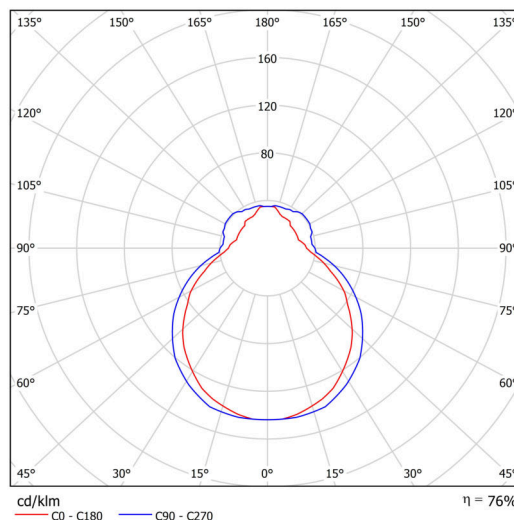

Leuchtend

Leuchtenlichtstrom	2340 lm
Lichtstrom der quelle	3080 lm
Leuchteneffizienz	123 lm/W
Temperature	3000 K
LED-Lebensdauer L80/B10	100000 Std.
CRI	Ra80
MacAdam	3
Fotobiologische Sicherheit der Leuchte	Risk group 0