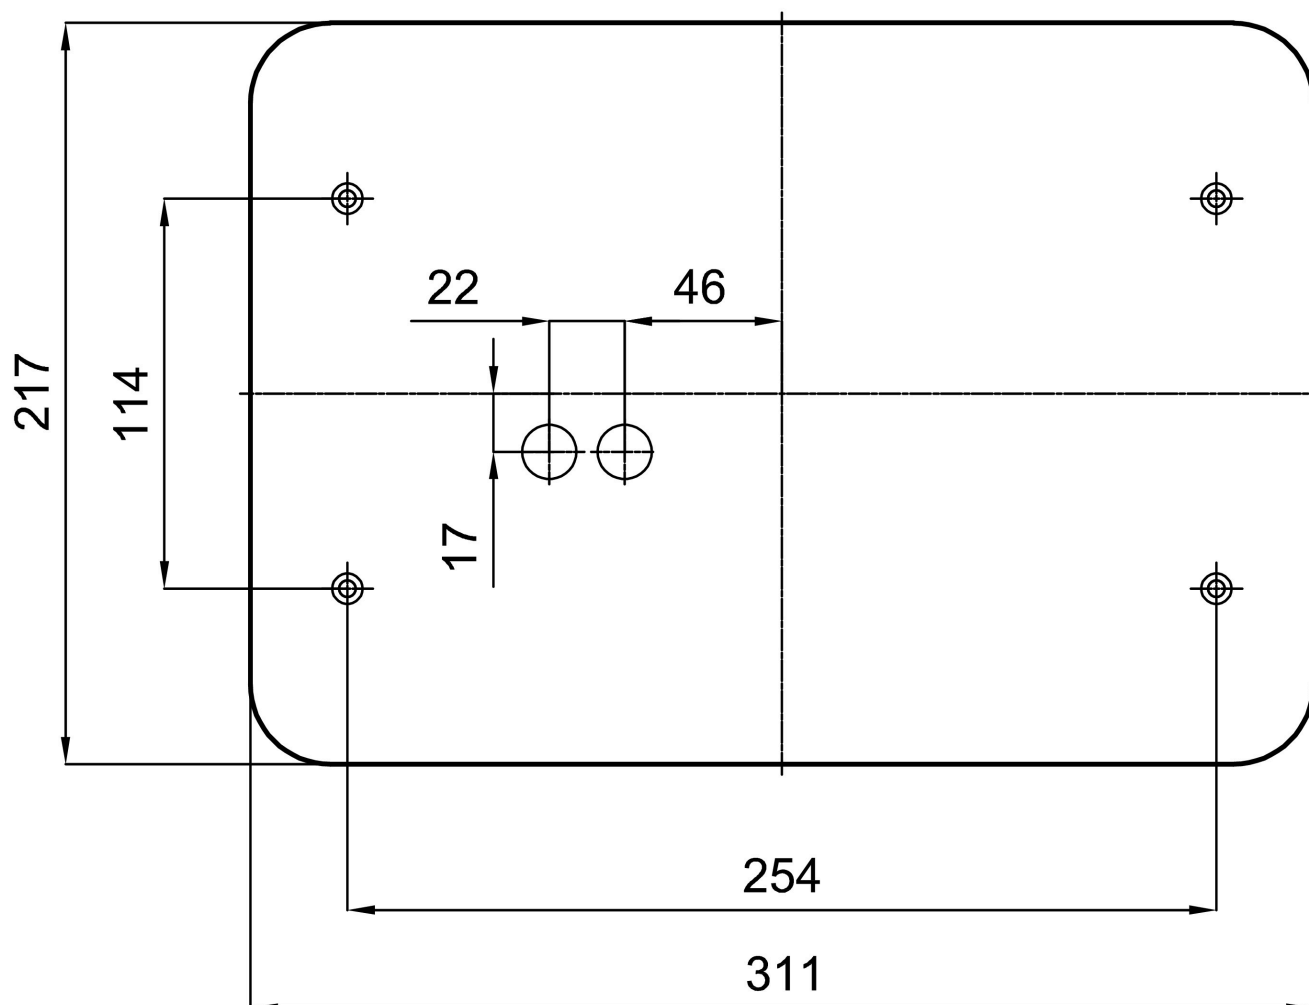

Logistik

EAN	8591728063245
Gewicht NTTO	5.9 Kg
Gewicht BTTO	6.1 Kg
Anzahl kartons	1 Stck
Paketvolumen	0.018 m³
Paket 1 breite	0.36 m
Paket 1 länge	0.36 m
Paket 1 höhe	0.14 m
Garantie*	60 Monate

*Die Garantie für die Batterien gilt für 12 Monate ab Kaufdatum.

Einbaumaße: