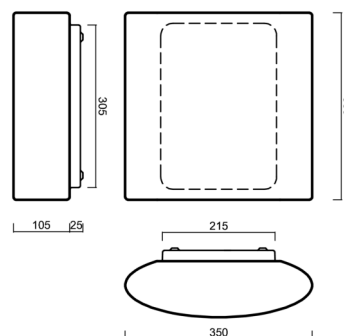

Arten von leuchten	Klassisch on/off
Befestigungsart	Aufbauleuchten
Basismaterial	Stahl
Schattenmaterial	dreischichtiges Glas TRIPLEX OPAL
Grundfarbe	Weiß Ral9003
Schattenfarbe	Weiß
Schatten halten	Faltsystem
Montageort	Wand / Decke
Breite	350 mm
Länge	350 mm
Höhe	128 mm
Montageloch	4xØ5mm
Kabeldurchgang	2xØ16mm
Energieklasse	D
Schlagfestigkeit	IK01
Betriebstemperatur	von -20°C bis +30°C

Eulum-Daten für Berechnungsprogramme sind unter www.osmont.cz verfügbar.

Logistik

EAN	8591728063245
Gewicht NTTO	5.9 Kg
Gewicht BTTO	6.1 Kg
Anzahl kartons	1 Stck
Paketvolumen	0.018 m ³
Paket 1 breite	0.36 m
Paket 1 länge	0.36 m
Paket 1 höhe	0.14 m
Garantie*	60 Monate