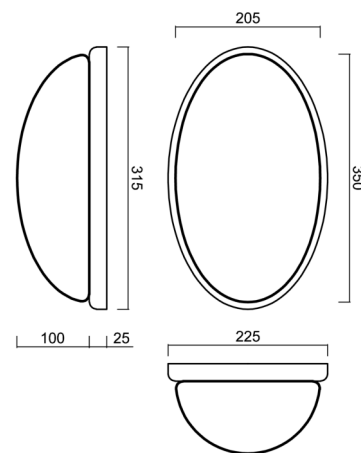

# ALMA D2

Produktcode: ALM46175

Art: IN-12U2/123/S4 HF\*

Kurzbeschreibung der Leuchte: Weiße anliegende Sensorleuchte mit Glühbirne und Glasschirm TRIPLEX OPAL.

## Technisch

Arten von Leuchten	Sensor
Befestigungsart	Aufbauleuchten
Basismaterial	Stahl
Schattenmaterial	dreischichtiges Glas TRIPLEX OPAL
Grundfarbe	Weiß Ral9003
Schattenfarbe	Weiß
Schatten halten	Faltsystem
Montageort	Wand / Decke
Breite	350 mm
Länge	205 mm
Höhe	140 mm
Montageloch	4xØ5mm
Kabeldurchgang	2xØ16mm
Schlagfestigkeit	IK01
Betriebstemperatur	von -20°C bis +30°C

## Lampenschirm

Produktcode	Name	Farbe	Beschreibung	Bild	Zeichnung
20027	123	Weiß		