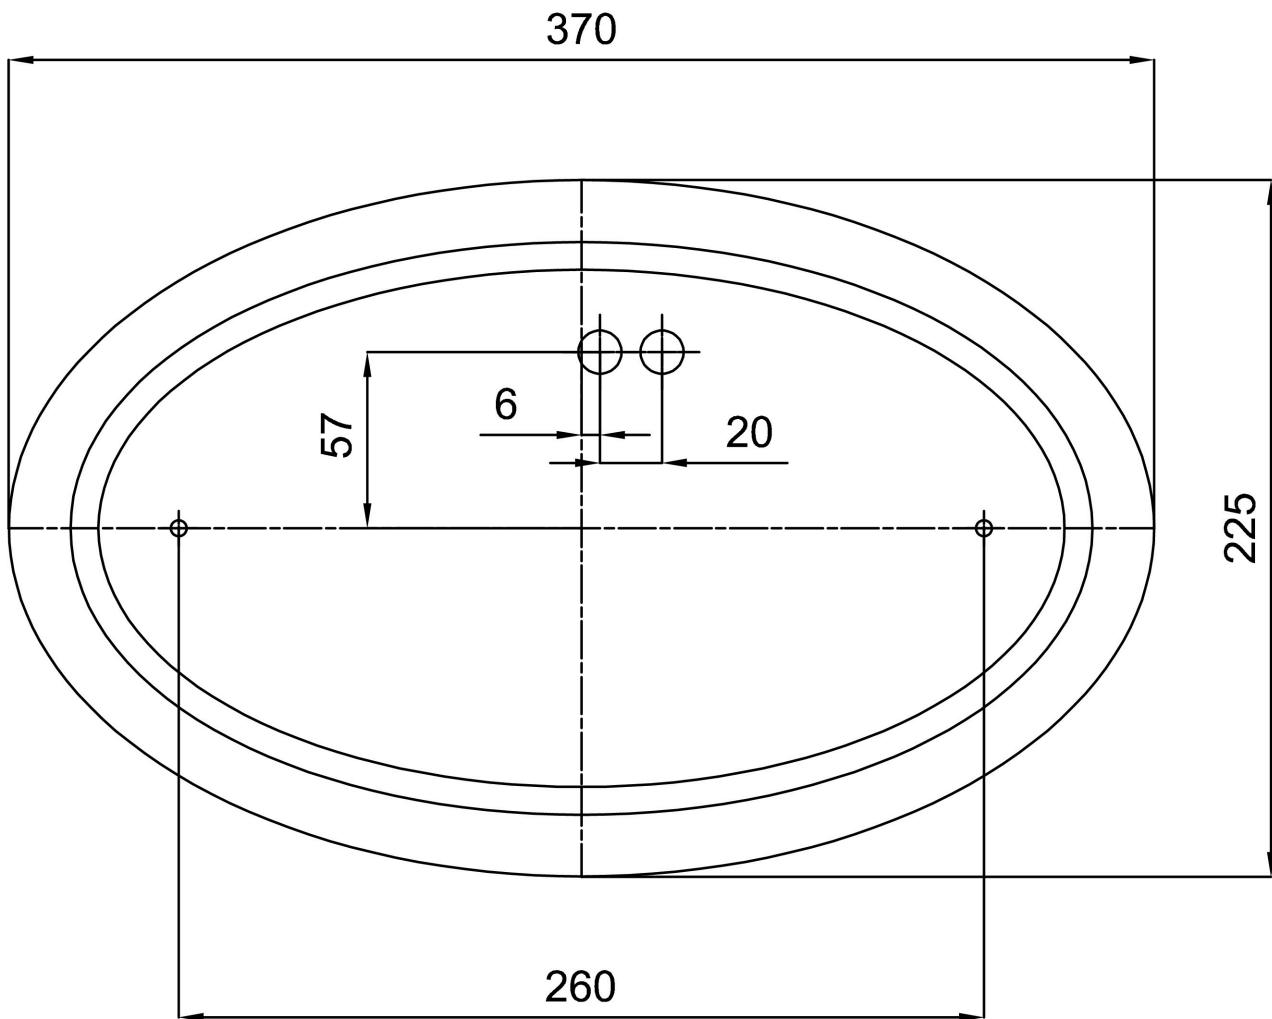

Logistik

EAN	8591728461751
Gewicht NTTO	2.2 Kg
Gewicht BTTO	2.4 Kg
Anzahl kartons	1 Stck
Paketvolumen	0.014 m³
Paket 1 breite	0.38 m
Paket 1 länge	0.245 m
Paket 1 höhe	0.15 m
Garantie*	60 Monate

*Die Garantie für die Batterien gilt für 12 Monate ab Kaufdatum.

Einbaumaße: