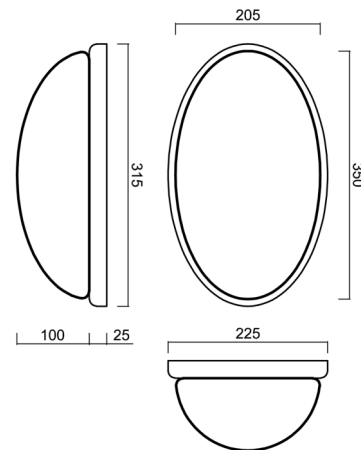

ALMA D2

IN-22U2/123/S12*

WWW.OSMONT.CZ

ALMA D2

Produktcode: ALM41688

Art: IN-22U2/123/S12*

Kurzbeschreibung der Leuchte: Anliegende Messing-Leuchte mit Glühbirne ON/OFF und Glasschirm TRIPLEX OPAL.

Technisch

Arten von Leuchten	Klassisch on/off
Befestigungsart	Aufbauleuchten
Basismaterial	Messing
Schattenmaterial	dreischichtiges Glas TRIPLEX OPAL
Grundfarbe	Messing poliert
Schattenfarbe	Weiß
Schatten halten	Faltsystem
Montageort	Wand / Decke
Breite	350 mm
Länge	205 mm
Höhe	140 mm
Montageloch	2xØ5mm
Kabeldurchgang	2xØ16mm
Schlagfestigkeit	IK01
Betriebstemperatur	von -20°C bis +30°C

Logistik

EAN	8591728416881
Gewicht NTTO	2.2 Kg
Gewicht BTTO	2.4 Kg
Anzahl kartons	1 Stck
Paketvolumen	0.014 m ³
Paket 1 breite	0.38 m
Paket 1 länge	0.245 m
Paket 1 höhe	0.15 m
Garantie*	60 Monate

*Die Garantie für die Batterien gilt für 12 Monate ab Kaufdatum.

Einbaumaße:

Zusätzliches Sortiment:

Lampenschirm

Produktcode	Name	Farbe	Beschreibung	Bild	Zeichnung
20027	123	Weiß		