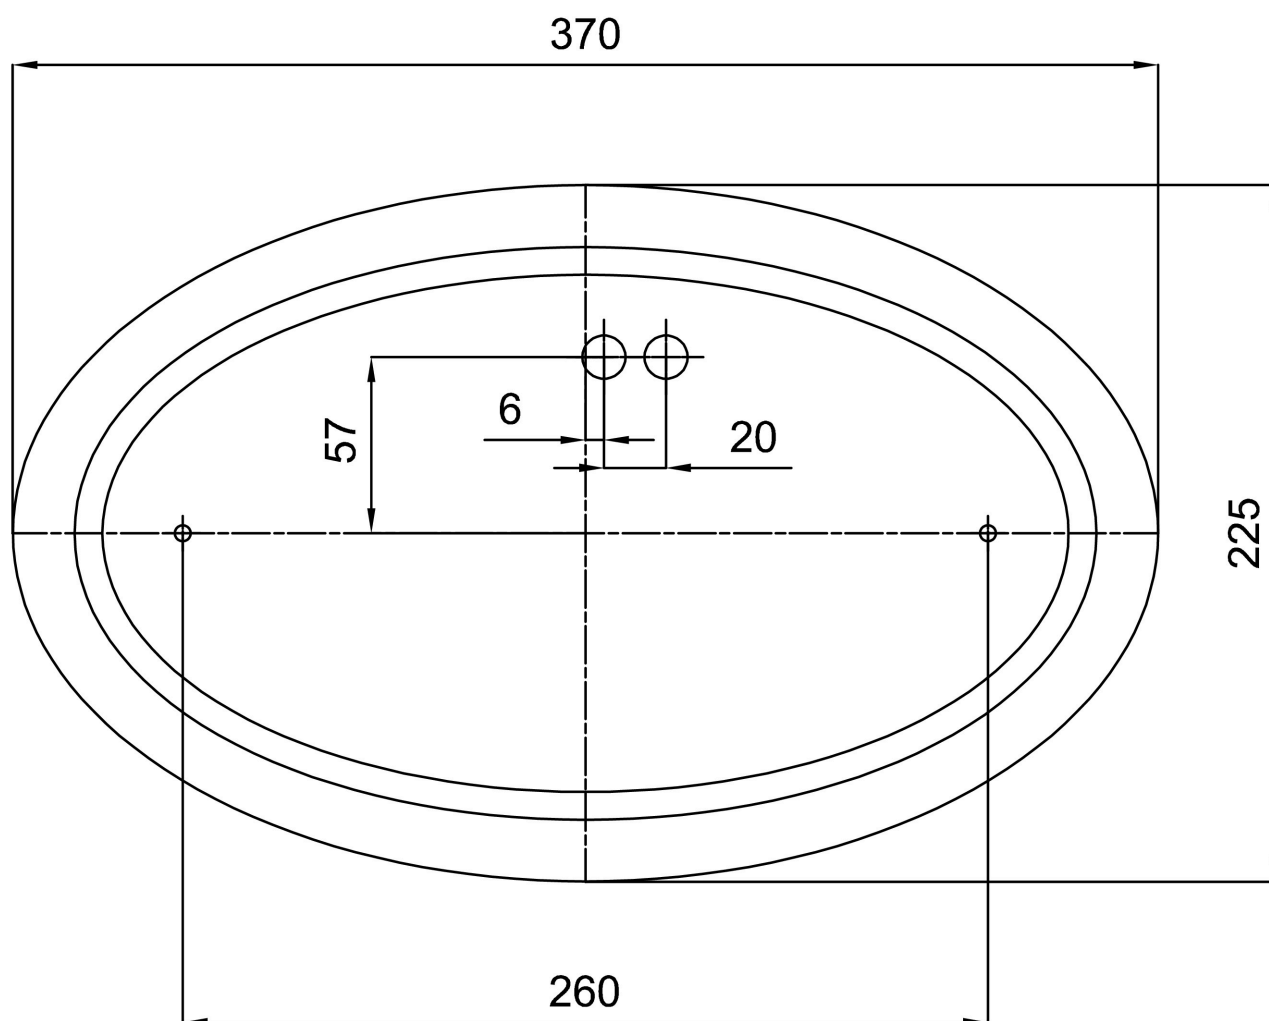

Arten von Leuchten	Klassisch on/off
Befestigungsart	Aufbauleuchten
Basismaterial	Messing
Schattenmaterial	dreischichtiges Glas TRIPLEX OPAL
Grundfarbe	Messing poliert
Schattenfarbe	Weiß
Schatten halten	Faltsystem
Montageort	Wand / Decke
Breite	350 mm
Länge	205 mm
Höhe	140 mm
Montageloch	2xØ5mm
Kabeldurchgang	2xØ16mm
Schlagfestigkeit	IK01
Betriebstemperatur	von -20°C bis +30°C

Elektrisch

Energieverbrauch	2x25 W
Schutz vor Eindringen	IP41
Steckdose	E27
Klemme	Schraubklemmenblock

Leuchtend

Fotobiologische Sicherheit der Leuchte	Risk group 0
--	--------------

Eulum-Daten für Berechnungsprogramme sind unter www.osmont.cz verfügbar.

Einbaumaße:

Zusätzliches Sortiment:

Lampenschirm

Produktcode	Name	Farbe	Beschreibung	Bild	Zeichnung
20027	123	Weiß		