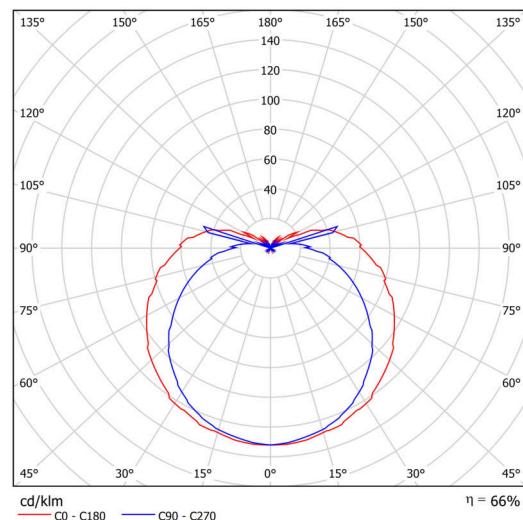

Leuchtend

Fotobiologische Sicherheit der Leuchte	Risk group 0

Eulum-Daten für Berechnungsprogramme sind unter www.osmont.cz verfügbar.