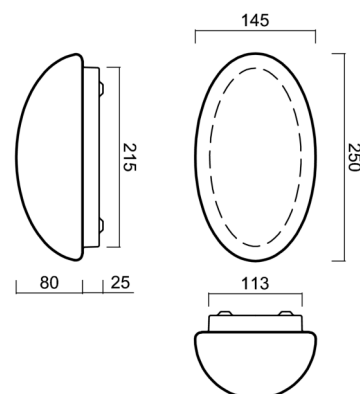

ALMA 1

LED-1L26E700U1/121 4K#

WWW.OSMONT.CZ

ALMA 1

Produktcode: ALM59739

Art: LED-1L26E700U1/121 4K#

Kurzbeschreibung der Leuchte: Weiße anliegende LED-Leuchte ON/OFF und Glasschirm TRIPLEX OPAL.

Technisch

Arten von Leuchten	Klassisch on/off
Befestigungsart	Aufbauleuchten
Basismaterial	Stahl
Schattenmaterial	dreischichtiges Glas TRIPLEX OPAL
Grundfarbe	Weiß Ral9003
Schattenfarbe	Weiß
Schatten halten	Faltsystem
Montageort	Wand / Decke
Breite	250 mm
Länge	150 mm
Höhe	100 mm
Montageloch	4xØ5mm
Kabeldurchgang	2xØ16mm
Energieklasse	D
Schlagfestigkeit	IK01
Betriebstemperatur	von -20°C bis +30°C

Elektrisch

Energieverbrauch	7 W
Schutz vor Eindringen	IP41
Steckdose	LED modul
Klemme	Schnappklemmenblock
Anzahl der Leuchte pro Spannungssicherung B10A	50 Stck
Anzahl der Leuchte pro Spannungssicherung B16A	78 Stck
Anzahl der Leuchte pro Spannungssicherung C10A	84 Stck
Anzahl der Leuchte pro Spannungssicherung C16A	130 Stck

Eulum-Daten für Berechnungsprogramme sind unter www.osmont.cz verfügbar.

Logistik

EAN	8591728063221
Gewicht NTTO	1.4 Kg
Gewicht BTTO	1.5 Kg
Anzahl kartons	1 Stck
Paketvolumen	0.014 m ³
Paket 1 breite	0.38 m
Paket 1 länge	0.245 m
Paket 1 höhe	0.15 m
Garantie*	60 Monate