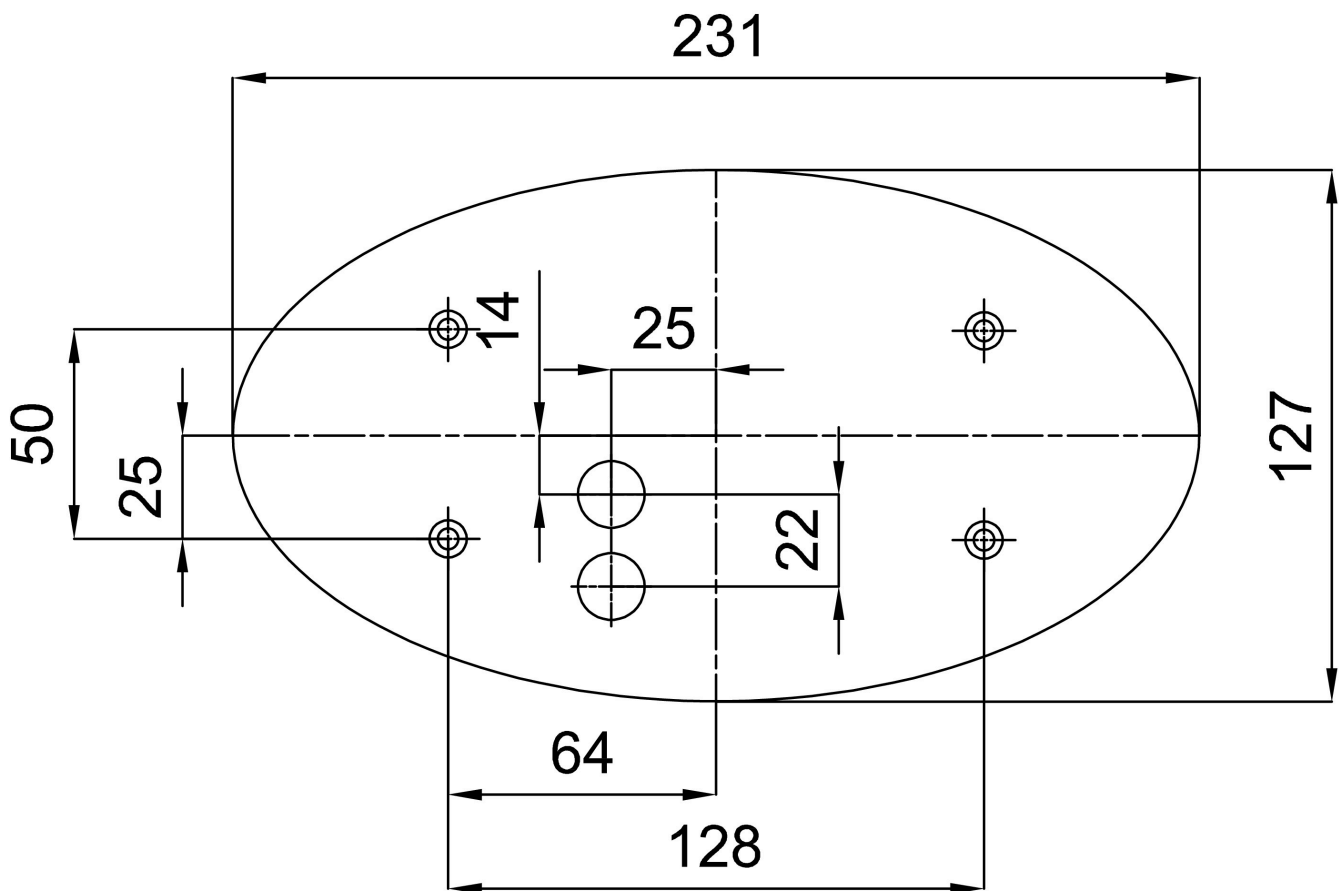

Arten von Leuchten	Klassisch on/off
Befestigungsart	Aufbauleuchten
Basismaterial	Stahl
Schattenmaterial	dreischichtiges Glas TRIPLEX OPAL
Grundfarbe	Weiß Ral9003
Schattenfarbe	Weiß
Schatten halten	Faltsystem
Montageort	Wand / Decke
Breite	250 mm
Länge	150 mm
Höhe	100 mm
Montageloch	4xØ5mm
Kabeldurchgang	2xØ16mm
Energieklasse	D
Schlagfestigkeit	IK01
Betriebstemperatur	von -20°C bis +30°C

Eulum-Daten für Berechnungsprogramme sind unter www.osmont.cz verfügbar.

Logistik

EAN	8591728063221
Gewicht NTTO	1.4 Kg
Gewicht BTTO	1.5 Kg
Anzahl kartons	1 Stck
Paketvolumen	0.014 m ³
Paket 1 breite	0.38 m
Paket 1 länge	0.245 m
Paket 1 höhe	0.15 m
Garantie*	60 Monate

*Die Garantie für die Batterien gilt für 12 Monate ab Kaufdatum.

Einbaumaße:

Zusätzliches Sortiment:

Lampenschirm

Produktcode	Name	Farbe	Beschreibung	Bild	Zeichnung
20026	121	Weiß		