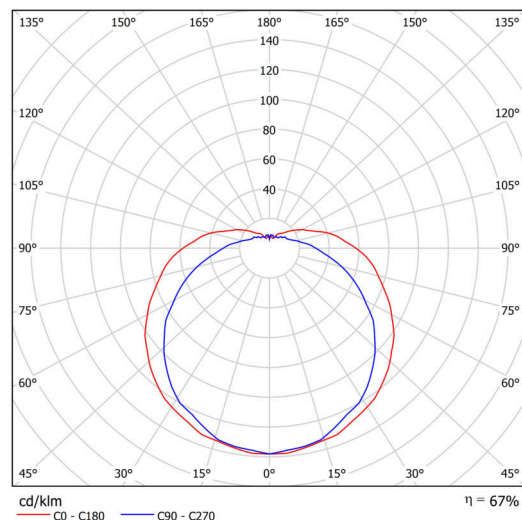

Leuchtdaten

Leuchtenlichtstrom	700 lm
Lichtstrom der Quelle	1050 lm
Leuchteneffizienz	100 lm/W
Temperatur	4000 K
LED-Lebensdauer L80/B10	100000 Std.
CRI	Ra80
MacAdam	3
Fotobiologische Sicherheit der Leuchte	Risk group 0