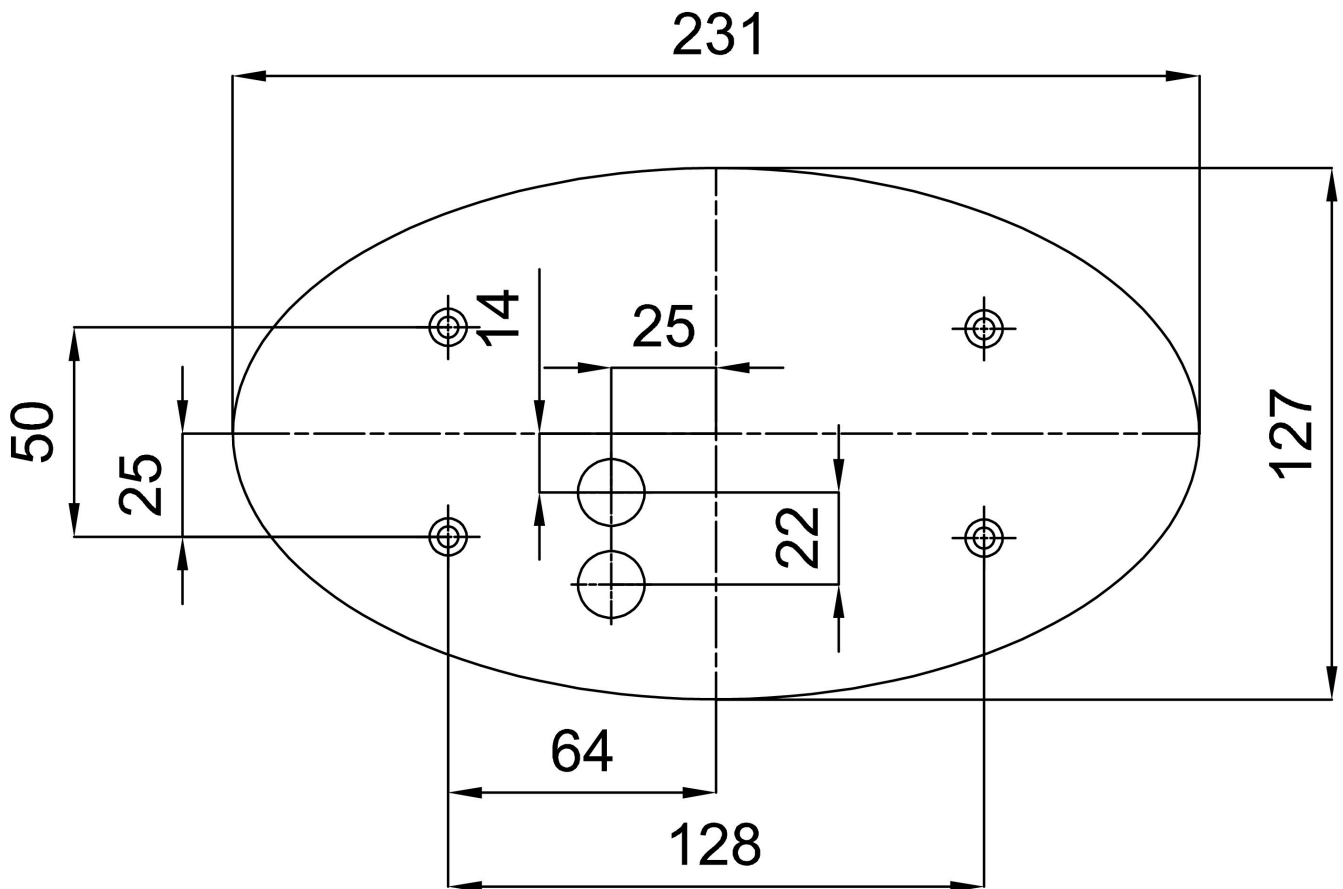

Logistik

EAN	8591728063207
Gewicht NTTO	1.4 Kg
Gewicht BTTO	1.5 Kg
Anzahl kartons	1 Stck
Paketvolumen	0.014 m³
Paket 1 breite	0.38 m
Paket 1 länge	0.245 m
Paket 1 höhe	0.15 m
Garantie*	60 Monate

*Die Garantie für die Batterien gilt für 12 Monate ab Kaufdatum.

Einbaumaße: