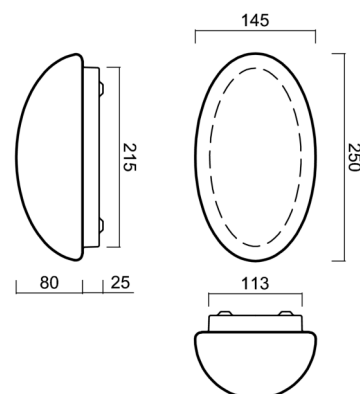

# ALMA 1

Produktcode: ALM59239

Art: LED-1L26E700U1/121 3K#

Kurzbeschreibung der leuchte: Weiß Farbe| Decke oder Wand  
LED-Licht EIN/AUS | TRIPLEX OPAL mundgeblasener Glasschirm|

## Technisch

Arten von leuchten	Klassisch on/off
Befestigungsart	Aufbauleuchten
Basismaterial	Stahl
Schattenmaterial	dreischichtiges Glas TRIPLEX OPAL
Grundfarbe	Weiß Ral9003
Schattenfarbe	Weiß
Schatten halten	Faltsystem
Montageort	Wand / Decke
Breite	250 mm
Länge	150 mm
Höhe	100 mm
Montageloch	4xØ5mm
Kabeldurchgang	2xØ16mm
Energieklasse	D
Schlagfestigkeit	IK01
Betriebstemperatur	von -20°C bis +30°C

Eulum-Daten für Berechnungsprogramme sind unter [www.osmont.cz](http://www.osmont.cz) verfügbar.

Logistik

EAN	8591728063207
Gewicht NTTO	1.4 Kg
Gewicht BTTO	1.5 Kg
Anzahl kartons	1 Stck
Paketvolumen	0.014 m <sup>3</sup>
Paket 1 breite	0.38 m
Paket 1 länge	0.245 m
Paket 1 höhe	0.15 m
Garantie*	60 Monate