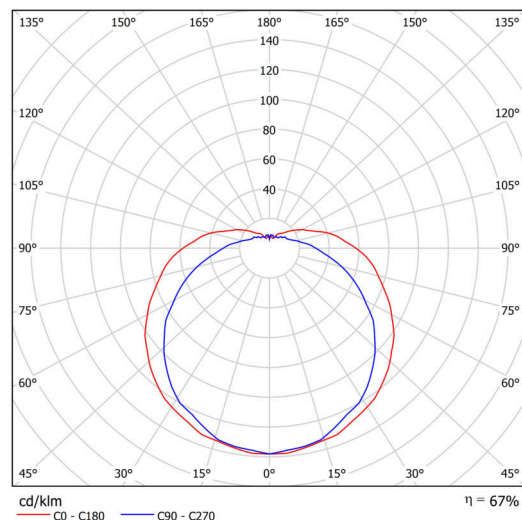

Leuchtend

Leuchtenlichtstrom	680 lm
Lichtstrom der quelle	1010 lm
Leuchteneffizienz	97 lm/W
Temperature	3000 K
LED-Lebensdauer L80/B10	100000 Std.
CRI	Ra80
MacAdam	3
Fotobiologische Sicherheit der Leuchte	Risk group 0