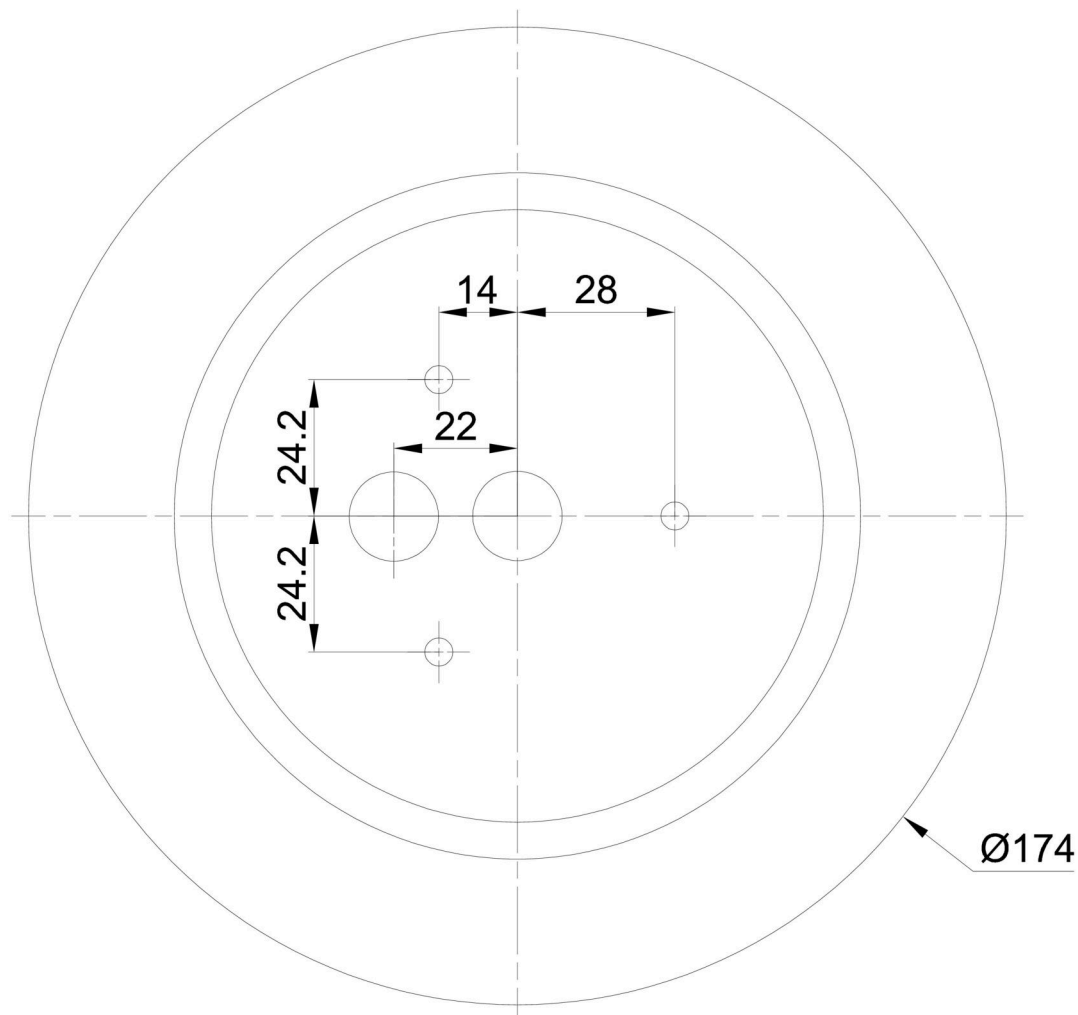

Technische Daten

Arten von leuchten	Klassisch on/off
Befestigungsart	Aufbauleuchten
Basismaterial	rostfreier Stahl
Schattenmaterial	dreischichtiges Glas TRIPLEX OPAL
Grundfarbe	Polierter Edelstahl
Schattenfarbe	Weiß
Schatten halten	Faltsystem
Montageort	Wand / Decke
Breite	184 mm
Länge	184 mm
Höhe	276 mm
Durchmesser	ø 184 mm
Montageloch	3xø5mm
Kabeldurchgang	2xø16mm
Energieklasse	D
Schlagfestigkeit	IK01
Betriebstemperatur	von -20°C bis +30°C

Elektrische Daten

Energieverbrauch	14 W
Schutz vor Eindringen	IP44
Steckdose	LED modul
Klemme	Schnappklemmenblock

Leuchtende Daten

Leuchtenlichtstrom	2090 lm
Lichtstrom der quelle	2380 lm
Chromatizitätstemperatur	4000 K
LED-Lebensdauer L80/B10	100000 Std.
CRI	Ra80
MacAdam	3
Fotobiologische Sicherheit der Leuchte	Risk group 0

Einbaumaße:

Zusätzliches Sortiment:

Lampenschirm

Produktcode	Name	Farbe	Bild	Zeichnung
20122	407	Weiß		