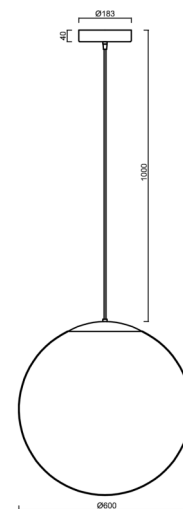

ADRIA S5 HP

LED-5L08E1050ZS11/099/L100 B 4K##

WWW.OSMONT.CZ

ADRIA S5 HP

Produktcode: ADR62730

Art: LED-5L08E1050ZS11/099/L100 B 4K##

Kurzbeschreibung der Leuchte: Weiß Farbe | LED-Pendelleuchte mit hoher Leistung EIN/AUS | TRIPLEX OPAL mundgeblasener Glasschirm | Kabelanhänger (mit innenliegendem Stützdraht) 100 cm |

Technisch

Arten von Leuchten	Klassisch on/off
Befestigungsart	Aufgehängt - Kabel
Basismaterial	Stahl
Schattenmaterial	dreischichtiges Glas TRIPLEX OPAL
Grundfarbe	Weiß Ral9003
Schattenfarbe	Weiß
Schatten halten	Halter aus Stahl
Montageort	Decke
Breite	600 mm
Länge	600 mm
Höhe	600 mm
Durchmesser	Ø 600 mm
Scharnierlänge	1000 mm
Montageloch	3xØ5mm
Kabeldurchgang	2xØ16mm
Energieklasse	D
Schlagfestigkeit	IK01
Betriebstemperatur	von -20°C bis +30°C

Elektrisch

Energieverbrauch	65 W
Schutz vor Eindringen	IP40
Steckdose	LED modul
Klemme	Schnappklemmenblock
Anzahl der Leuchte pro Spannungssicherung B10A	15 Stck
Anzahl der Leuchte pro Spannungssicherung B16A	25 Stck
Anzahl der Leuchte pro Spannungssicherung C10A	26 Stck
Anzahl der Leuchte pro Spannungssicherung C16A	42 Stck

TECHNISCHES ARBEITSBLATT

Eulum-Daten für Berechnungsprogramme sind unter www.osmont.cz verfügbar.

Logistik

EAN	8591728060244
Gewicht NTTO	7 Kg
Gewicht BTTO	9.41 Kg
Anzahl kartons	2 Stck
Paketvolumen	0.256 m ³
Paket 1 breite	0.62 m
Paket 1 länge	0.62 m
Paket 1 höhe	0.63 m
Garantie*	60 Monate