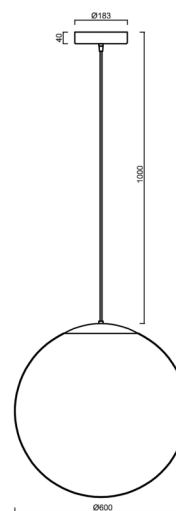

ADRIA S5 HP

LED-5L08E1050ZS11/099/L100 B DALI 3K##

WWW.OSMONT.CZ

ADRIA S5 HP

Produktcode: ADR62231

Art: LED-5L08E1050ZS11/099/L100 B DALI 3K##

Kurzbeschreibung der Leuchte: Weiß Farbe | LED-Pendelleuchte mit hoher Leistung DALI | TRIPLEX OPAL mundgeblasener Glasschirm | Kabelanhänger (mit innenliegendem Stützdraht) 100 cm |

Technisch

Arten von Leuchten	Dimmbar
Befestigungsart	Aufgehängt - Kabel
Basismaterial	Stahl
Schattenmaterial	dreischichtiges Glas TRIPLEX OPAL
Grundfarbe	Weiß Ral9003
Schattenfarbe	Weiß
Schatten halten	Halter aus Stahl
Montageort	Decke
Breite	600 mm
Länge	600 mm
Höhe	600 mm
Durchmesser	ø 600 mm
Scharnierlänge	1000 mm
Montageloch	3xø5mm
Kabeldurchgang	2xø16mm
Energieklasse	D
Schlagfestigkeit	IK01
Betriebstemperatur	von -20°C bis +30°C

Elektrisch

Energieverbrauch	65 W
Schutz vor Eindringen	IP40
Steckdose	LED modul
Klemme	Schnappklemmenblock
Anzahl der Leuchte pro Spannungssicherung B10A	15 Stck
Anzahl der Leuchte pro Spannungssicherung B16A	25 Stck
Anzahl der Leuchte pro Spannungssicherung C10A	26 Stck
Anzahl der Leuchte pro Spannungssicherung C16A	42 Stck