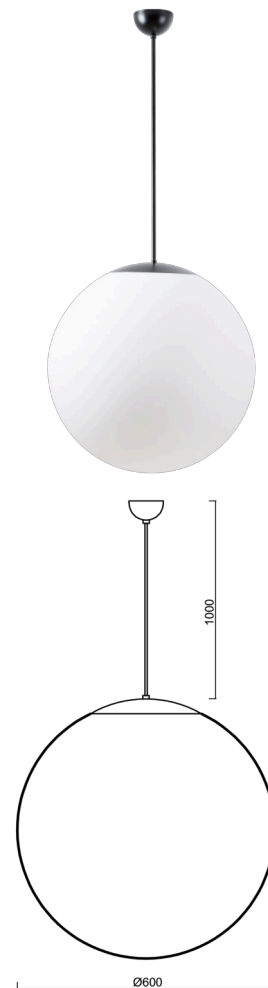

## ADRIA S5

---

LED-5L07E1050ZS11/099/L100 C DALI 3K##

[WWW.OSMONT.CZ](http://WWW.OSMONT.CZ)

# ADRIA S5

Produktcode: ADR61349

Art: LED-5L07E1050ZS11/099/L100 C DALI 3K##

Kurzbeschreibung der leuchte: Schwarze LED-Pendelleuchte DALI und Glasschirm TRIPLEX OPAL.

## Technisch

Arten von leuchten	Dimmbar
Befestigungsart	Aufgehängt - Kabel
Basismaterial	Stahl
Schattenmaterial	dreischichtiges Glas TRIPLEX OPAL
Grundfarbe	Schwarz Ral9005
Schattenfarbe	Weiß
Schatten halten	Halter aus Stahl
Montageort	Decke
Breite	600 mm
Länge	600 mm
Höhe	600 mm
Durchmesser	ø 600 mm
Scharnierlänge	1000 mm
Montageloch	keiner
Kabeldurchgang	keiner
Energieklasse	D
Schlagfestigkeit	IK01
Betriebstemperatur	von -20°C bis +30°C

## Lampenschirm

Produktcode	Name	Farbe	Beschreibung	Bild	Zeichnung
20076	099	Weiß		