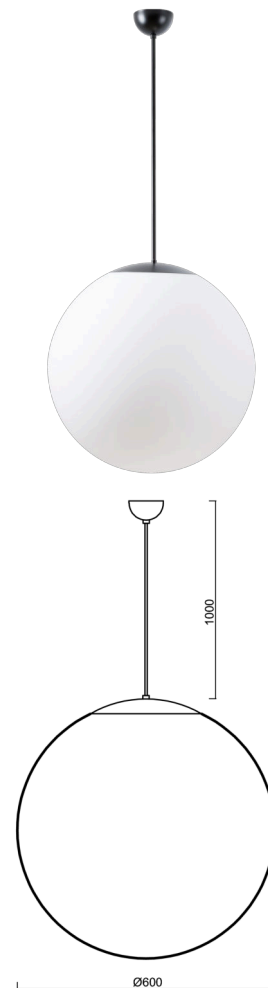

## ADRIA S5

---

LED-5L07E1050ZS11/099/L100 C 3K##

[WWW.OSMONT.CZ](http://WWW.OSMONT.CZ)

# ADRIA S5

Produktcode: ADR61348

Art: LED-5L07E1050ZS11/099/L100 C 3K##

Kurzbeschreibung der leuchte: Schwarze Farbe | Pendelleuchte LED-Leuchte EIN/AUS | TRIPLEX OPAL | mundgeblasener Glasschirm | Kabelanhänger (mit innenliegendem Stützdraht) 100 cm |

## Technisch

Arten von leuchten	Klassisch on/off
Befestigungsart	Aufgehängt - Kabel
Basismaterial	Stahl
Schattenmaterial	dreischichtiges Glas TRIPLEX OPAL
Grundfarbe	Schwarz Ral9005
Schattenfarbe	Weiß
Schatten halten	Halter aus Stahl
Montageort	Decke
Breite	600 mm
Länge	600 mm
Höhe	600 mm
Durchmesser	ø 600 mm
Scharnierlänge	1000 mm
Montageloch	keiner
Kabeldurchgang	keiner
Energieklasse	D
Schlagfestigkeit	IK01
Betriebstemperatur	von -20°C bis +30°C