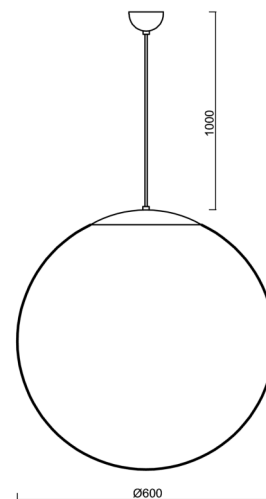

ADRIA S5

LED-5L07E1050ZS11/099/L100 NB DALI 4K##

WWW.OSMONT.CZ

ADRIA S5

Produktcode: ADR60873

Art: LED-5L07E1050ZS11/099/L100 NB DALI 4K##

Kurzbeschreibung der leuchte: LED-Pendelleuchte aus gebürstetem Edelstahl DALI und Glasschirm TRIPLEX OPAL.

Technisch

Arten von leuchten	Dimmbar
Befestigungsart	Aufgehängt - Kabel
Basismaterial	rostfreier Stahl
Schattenmaterial	dreischichtiges Glas TRIPLEX OPAL
Grundfarbe	gebürsteter Edelstahl
Schattenfarbe	Weiß
Schatten halten	Halter aus Stahl
Montageort	Decke
Breite	600 mm
Länge	600 mm
Höhe	600 mm
Durchmesser	ø 600 mm
Scharnierlänge	1000 mm
Montageloch	keiner
Kabeldurchgang	keiner
Energieklasse	D
Schlagfestigkeit	IK01
Betriebstemperatur	von -20°C bis +30°C