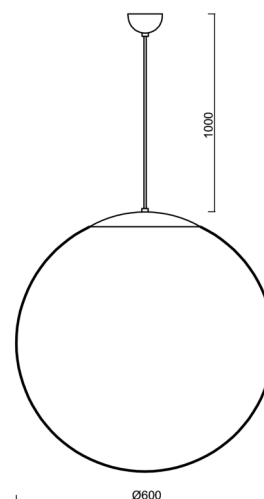

ADRIA S5

LED-5L07E1050ZS11/099/L100 NL DALI 4K##

WWW.OSMONT.CZ

ADRIA S5

Produktcode: ADR60871

Art: LED-5L07E1050ZS11/099/L100 NL DALI 4K##

Kurzbeschreibung der leuchte: LED-Pendelleuchte aus poliertem Edelstahl DALI und Glasschirm TRIPLEX OPAL.

Technisch

Arten von leuchten	Dimmbar
Befestigungsart	Aufgehängt - Kabel
Basismaterial	rostfreier Stahl
Schattenmaterial	dreischichtiges Glas TRIPLEX OPAL
Grundfarbe	Polierter Edelstahl
Schattenfarbe	Weiß
Schatten halten	Halter aus Stahl
Montageort	Decke
Breite	600 mm
Länge	600 mm
Höhe	600 mm
Durchmesser	ø 600 mm
Scharnierlänge	1000 mm
Montageloch	keiner
Kabeldurchgang	keiner
Energieklasse	D
Schlagfestigkeit	IK01
Betriebstemperatur	von -20°C bis +30°C