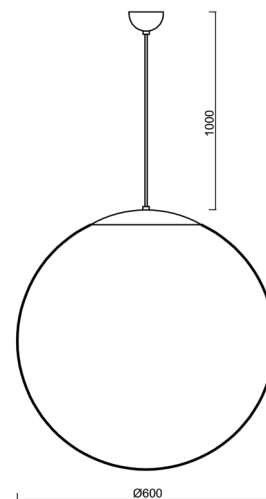

# ADRIA S5

Produktcode: ADR60869

Art: LED-5L07E1050ZS11/099/L100 MS DALI 4K##

Kurzbeschreibung der leuchte: LED-Pendelleuchte DALI aus Messing und Glasschirm TRIPLEX OPAL.

## Technisch

Arten von leuchten	Dimmbar
Befestigungsart	Aufgehängt - Kabel
Basismaterial	Messing
Schattenmaterial	dreischichtiges Glas TRIPLEX OPAL
Grundfarbe	Messing poliert
Schattenfarbe	Weiß
Schatten halten	Halter aus Stahl
Montageort	Decke
Breite	600 mm
Länge	600 mm
Höhe	600 mm
Durchmesser	ø 600 mm
Scharnierlänge	1000 mm
Montageloch	keiner
Kabeldurchgang	keiner
Energieklasse	D
Schlagfestigkeit	IK01
Betriebstemperatur	von -20°C bis +30°C

#### Lampenschirm

Produktcode	Name	Farbe	Beschreibung	Bild	Zeichnung
20076	099	Weiß		