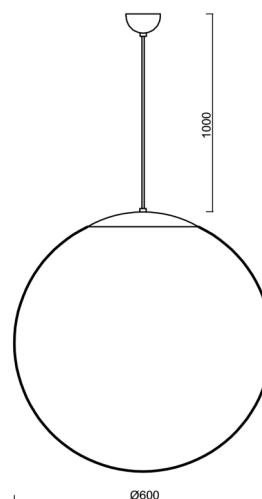

ADRIA S5

LED-5L07E1050ZS11/099/L100 NB DALI 3K##

WWW.OSMONT.CZ

ADRIA S5

Produktcode: ADR60373

Art: LED-5L07E1050ZS11/099/L100 NB DALI 3K##

Kurzbeschreibung der leuchte: LED-Pendelleuchte aus gebürstetem Edelstahl DALI und Glasschirm TRIPLEX OPAL.

Technisch

Arten von leuchten	Dimmbar
Befestigungsart	Aufgehängt - Kabel
Basismaterial	rostfreier Stahl
Schattenmaterial	dreischichtiges Glas TRIPLEX OPAL
Grundfarbe	gebürsteter Edelstahl
Schattenfarbe	Weiß
Schatten halten	Halter aus Stahl
Montageort	Decke
Breite	600 mm
Länge	600 mm
Höhe	600 mm
Durchmesser	ø 600 mm
Scharnierlänge	1000 mm
Montageloch	keiner
Kabeldurchgang	keiner
Energieklasse	D
Schlagfestigkeit	IK01
Betriebstemperatur	von -20°C bis +30°C