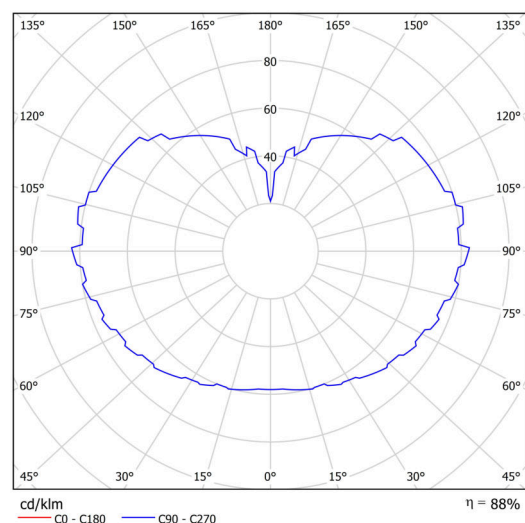

Technisch

| | |
|--------------------|-----------------------------------|
| Arten von leuchten | Dimmbar |
| Befestigungsart | Aufgehängt - Kabel |
| Basismaterial | rostfreier Stahl |
| Schattenmaterial | dreischichtiges Glas TRIPLEX OPAL |
| Grundfarbe | Poliertes Edelstahl |
| Schattenfarbe | Weiß |
| Schatten halten | Halter aus Stahl |
| Montageort | Decke |
| Breite | 600 mm |
| Länge | 600 mm |
| Höhe | 600 mm |
| Durchmesser | ø 600 mm |
| Scharnierlänge | 1000 mm |
| Montageloch | keiner |
| Kabeldurchgang | keiner |
| Energieklasse | D |
| Schlagfestigkeit | IK01 |
| Betriebstemperatur | von -20°C bis +30°C |

Leuchtend

| | |
|--|--------------|
| Leuchtenlichtstrom | 6810 lm |
| Lichtstrom der quelle | 7740 lm |
| Leuchteneffizienz | 141 lm/W |
| Temperature | 3000 K |
| LED-Lebensdauer L80/B10 | 100000 Std. |
| CRI | Ra80 |
| MacAdam | 3 |
| Fotobiologische Sicherheit der Leuchte | Risk group 0 |