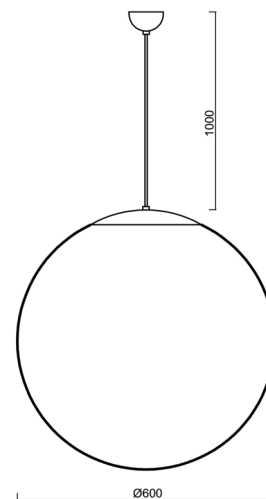

ADRIA S5

LED-5L07E1050ZS11/099/L100 NL DALI 3K##

WWW.OSMONT.CZ

ADRIA S5

Produktcode: ADR60371

Art: LED-5L07E1050ZS11/099/L100 NL DALI 3K##

Kurzbeschreibung der leuchte: LED-Pendelleuchte aus poliertem Edelstahl DALI und Glasschirm TRIPLEX OPAL.

Technisch

| | |
|--------------------|-----------------------------------|
| Arten von leuchten | Dimmbar |
| Befestigungsart | Aufgehängt - Kabel |
| Basismaterial | rostfreier Stahl |
| Schattenmaterial | dreischichtiges Glas TRIPLEX OPAL |
| Grundfarbe | Poliertes Edelstahl |
| Schattenfarbe | Weiß |
| Schatten halten | Halter aus Stahl |
| Montageort | Decke |
| Breite | 600 mm |
| Länge | 600 mm |
| Höhe | 600 mm |
| Durchmesser | ø 600 mm |
| Scharnierlänge | 1000 mm |
| Montageloch | keiner |
| Kabeldurchgang | keiner |
| Energieklasse | D |
| Schlagfestigkeit | IK01 |
| Betriebstemperatur | von -20°C bis +30°C |