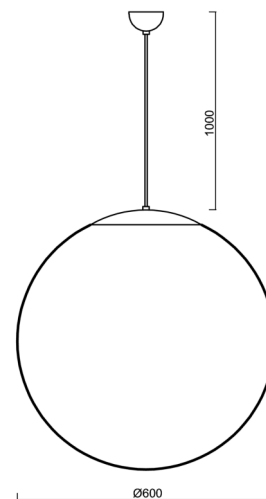

ADRIA S5

LED-5L07E1050ZS11/099/L100 MS 3K##

WWW.OSMONT.CZ

ADRIA S5

Produktcode: ADR60368

Art: LED-5L07E1050ZS11/099/L100 MS 3K##

Kurzbeschreibung der Leuchte: LED-Pendelleuchte ON/OFF aus Messing und Glasschirm TRIPLEX OPAL.

Technisch

Arten von Leuchten	Klassisch on/off
Befestigungsart	Aufgehängt - Kabel
Basismaterial	Messing
Schattenmaterial	dreischichtiges Glas TRIPLEX OPAL
Grundfarbe	Messing poliert
Schattenfarbe	Weiß
Schatten halten	Halter aus Stahl
Montageort	Decke
Breite	600 mm
Länge	600 mm
Höhe	600 mm
Durchmesser	Ø 600 mm
Scharnierlänge	1000 mm
Montageloch	keiner
Kabeldurchgang	keiner
Energieklasse	D
Schlagfestigkeit	IK01
Betriebstemperatur	von -20°C bis +30°C